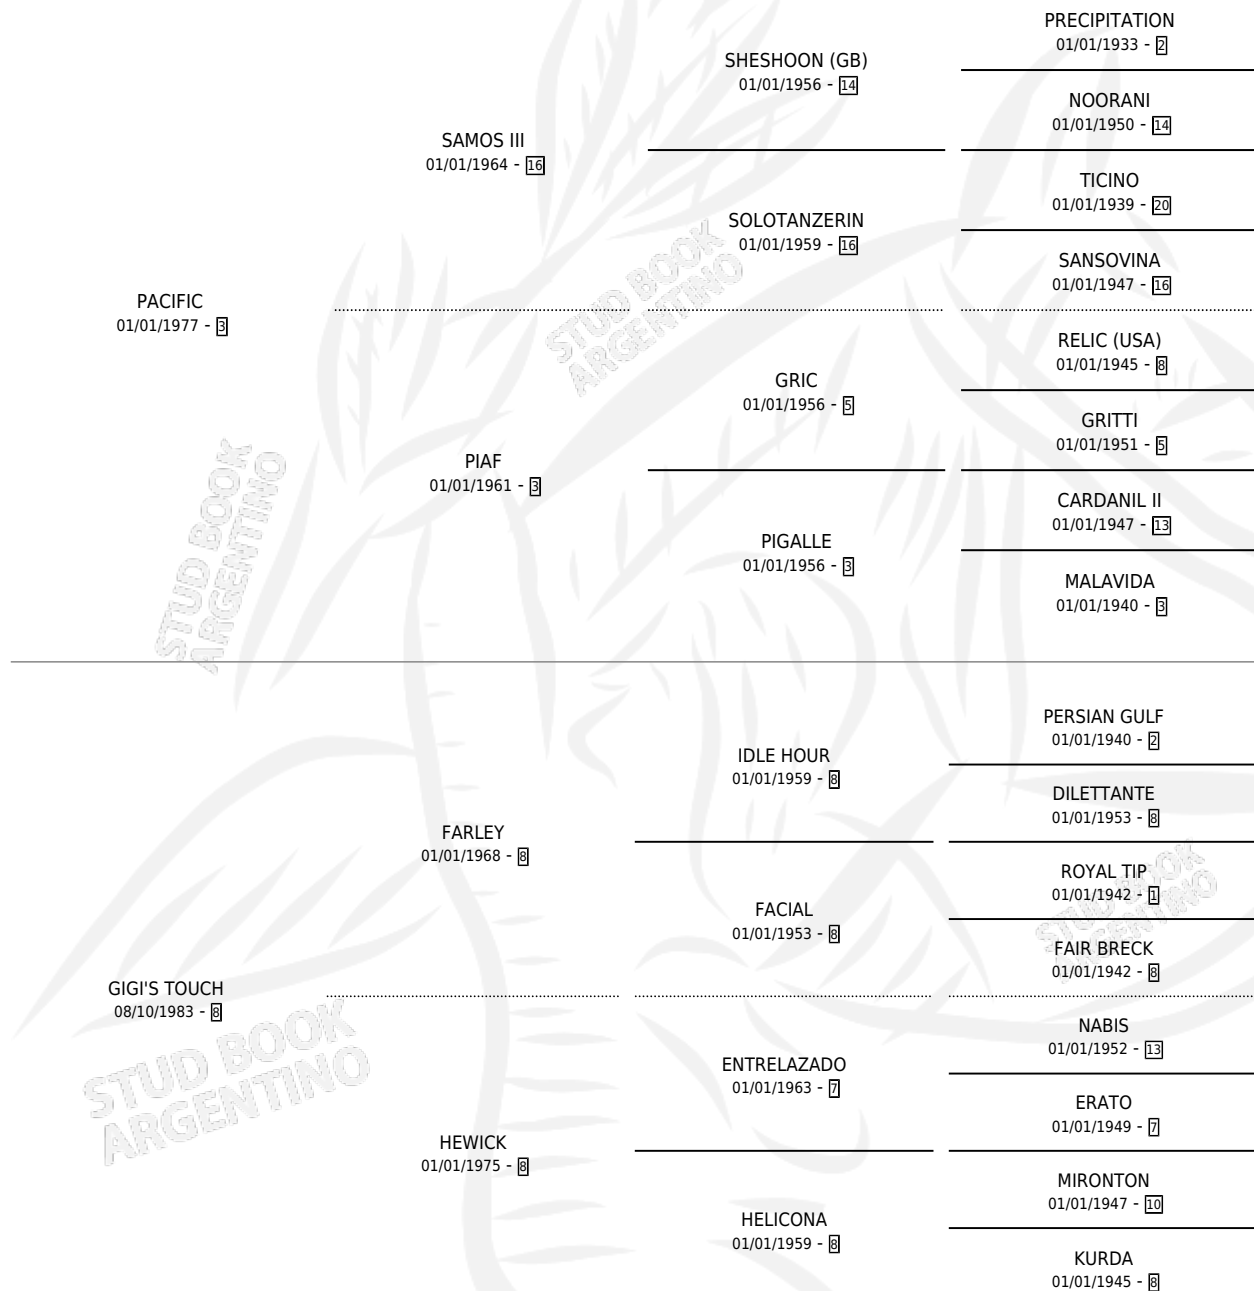

PACIFICVALERY

por PACIFIC y GIGI'S TOUCH por FARLEY

Argentina · Hembra · Zaino · SP · 30/08/1992
Familia 8-j · Volumen 34

ESTADO

TIPIFICACIÓN SANGUÍNEA	X
TIPIFICACIÓN POR ADN	X
PASAPORTE	X
IDENTIFICACIÓN POR MICROCHIP	X
REPRODUCTOR	X

Lugar de nacimiento: El Casal

Criador: Sin dato

PEDIGREE

PACIFICVALERY

Datos oficiales del Stud Book Argentino

Documento generado el 04/05/2026

studbook.org.ar