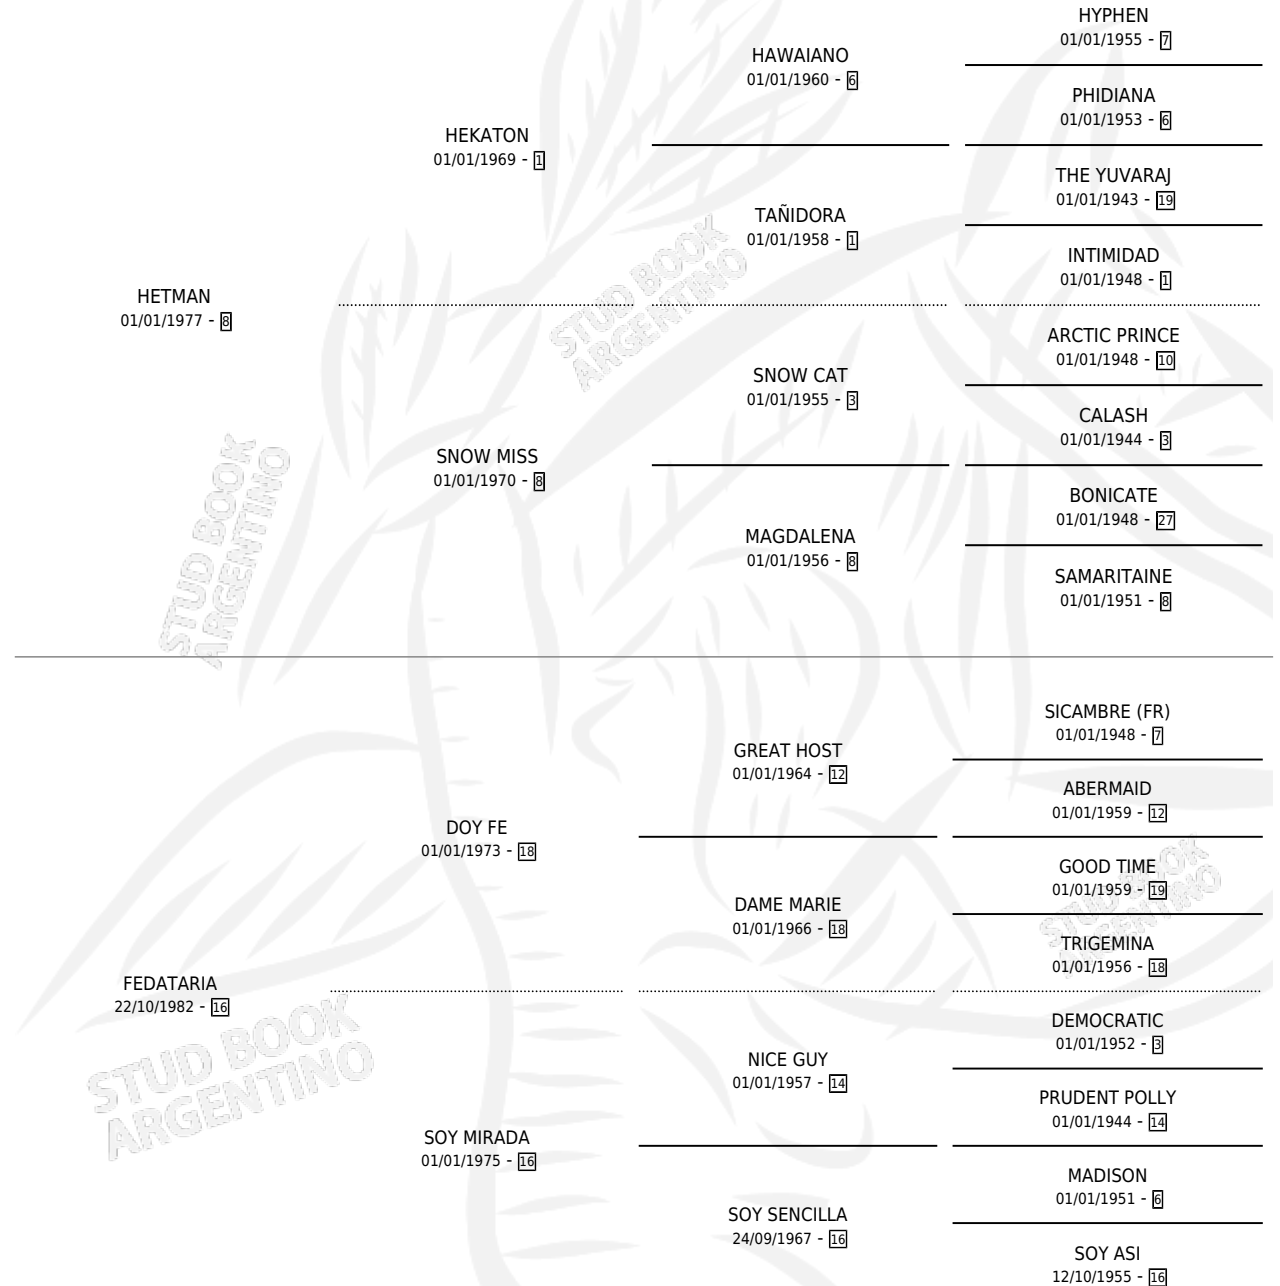

CHULETON

por HETMAN y FEDATARIA por DOY FE

Argentina · Macho · Zaino · SP · 31/08/1992
Familia 16-e · Volumen 34

ESTADO

| | |
|------------------------------|---|
| TIPIFICACIÓN SANGUÍNEA | X |
| TIPIFICACIÓN POR ADN | X |
| PASAPORTE | X |
| IDENTIFICACIÓN POR MICROCHIP | X |
| REPRODUCTOR | X |

Lugar de nacimiento: Jumali

Criador: Sin dato

PEDIGREE

CHULETON

Datos oficiales del Stud Book Argentino

Documento generado el 03/05/2026

studbook.org.ar