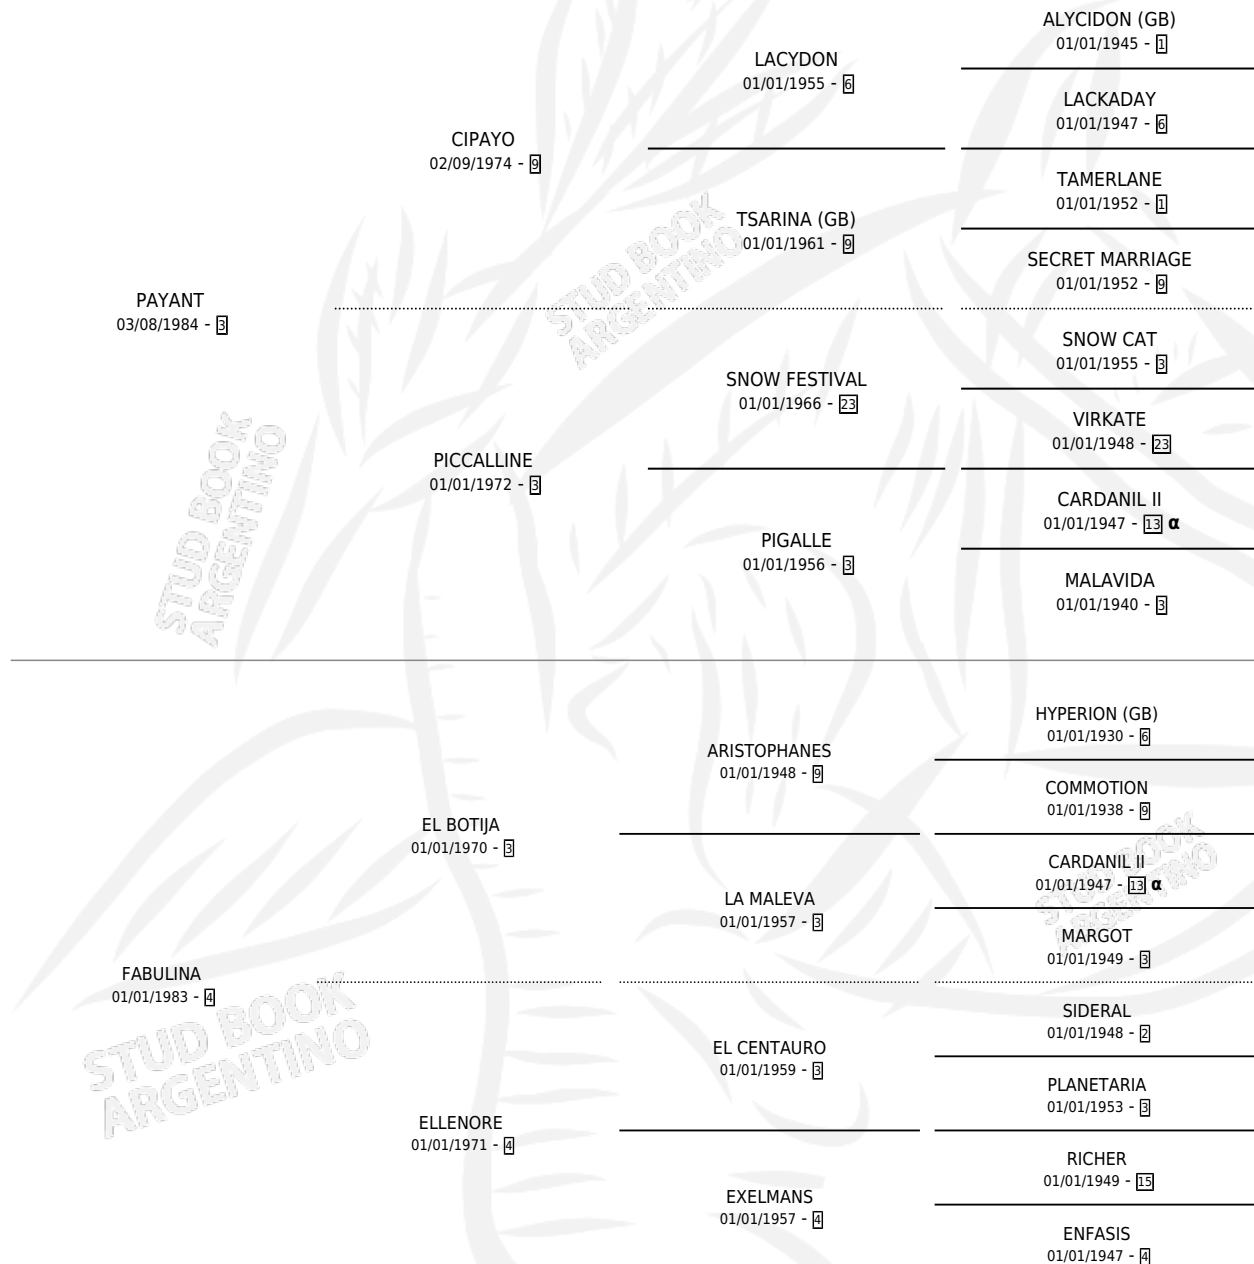

## ESTADO

TIPIFICACIÓN SANGUÍNEA	✓
TIPIFICACIÓN POR ADN	✓
PASAPORTE	X
IDENTIFICACIÓN POR MICROCHIP	X
REPRODUCTOR	✓

**Lugar de nacimiento:** Maria del Sol

**Criador:** Sin dato

~

## HIJOS

	MACHOS	HEMBRAS
8 NACIERON	4	4
5 CORRIERON	2	3
2 GANARON	0	2

<b>1</b>	<b>1</b>	<b>0</b>
GANADORES <b>CL</b>	GANADORES <b>GR</b>	GANADORES <b>G1</b>

## PEDIGREE

INBREEDING : α