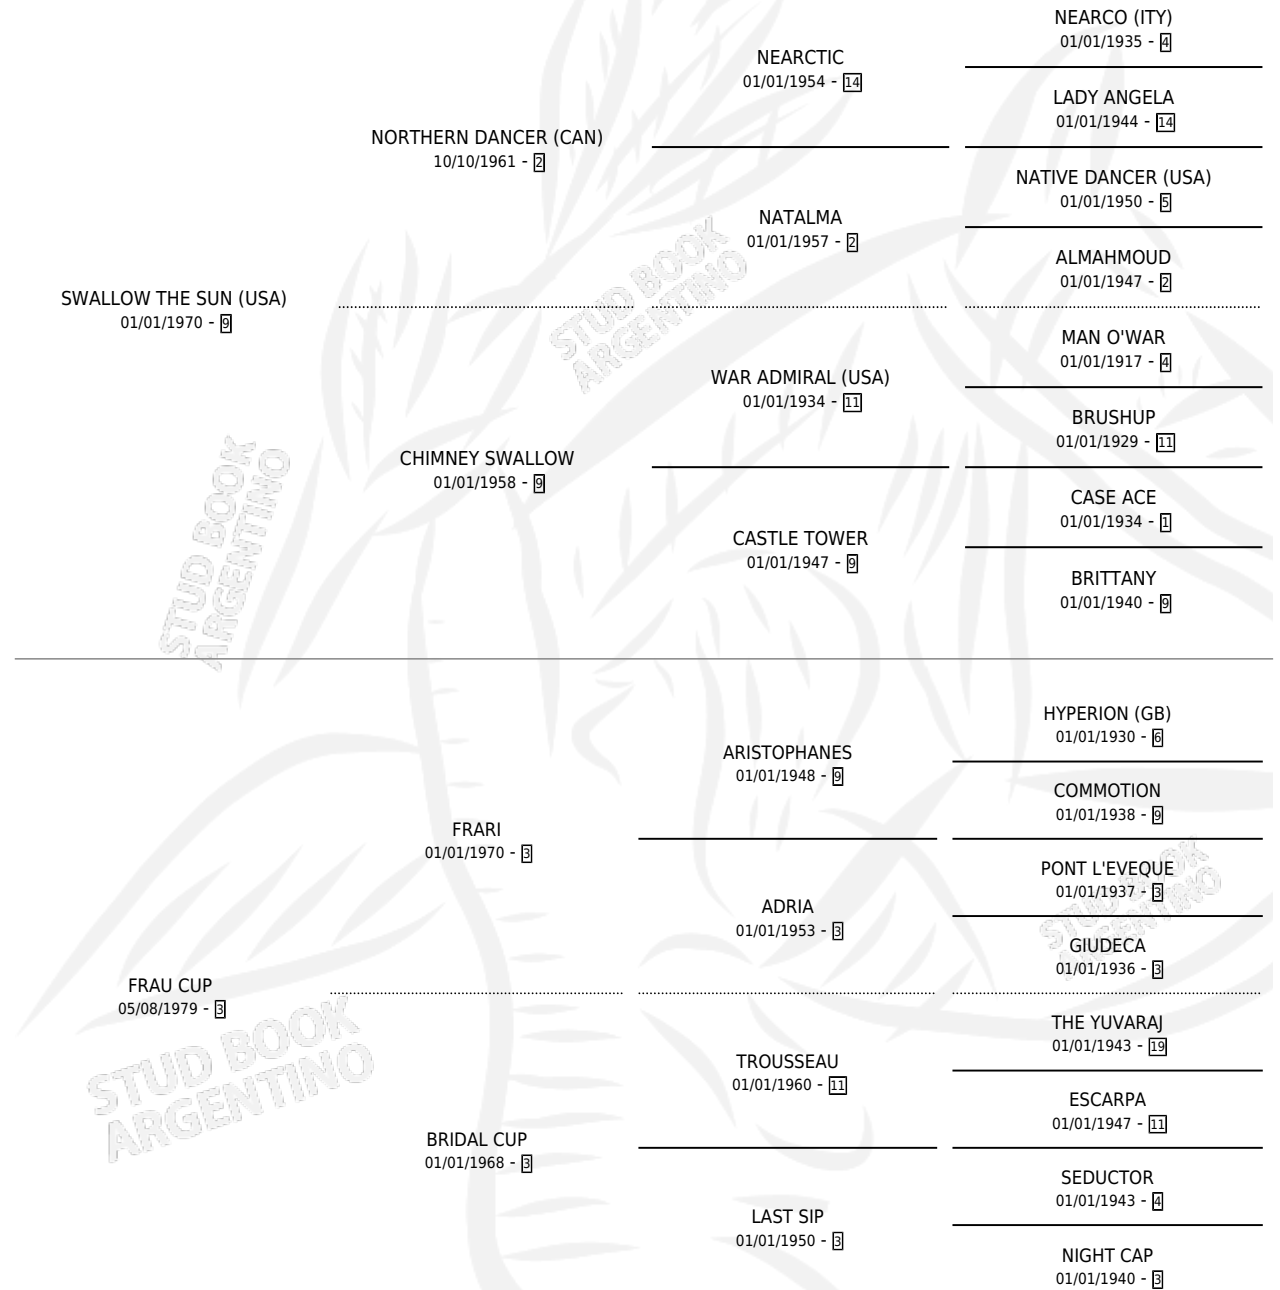

LADY DIAN

por SWALLOW THE SUN (USA) y FRAU CUP por FRARI

Argentina · Hembra · Zaino · SP · 19/09/1992
Familia 3-e · Volumen 34

ESTADO

TIPIFICACIÓN SANGUÍNEA	X
TIPIFICACIÓN POR ADN	X
PASAPORTE	X
IDENTIFICACIÓN POR MICROCHIP	X
REPRODUCTOR	X

Lugar de nacimiento: Alentue

Criador: Alentue

PEDIGREE

LADY DIAN

Datos oficiales del Stud Book Argentino

Documento generado el 10/06/2026

studbook.org.ar