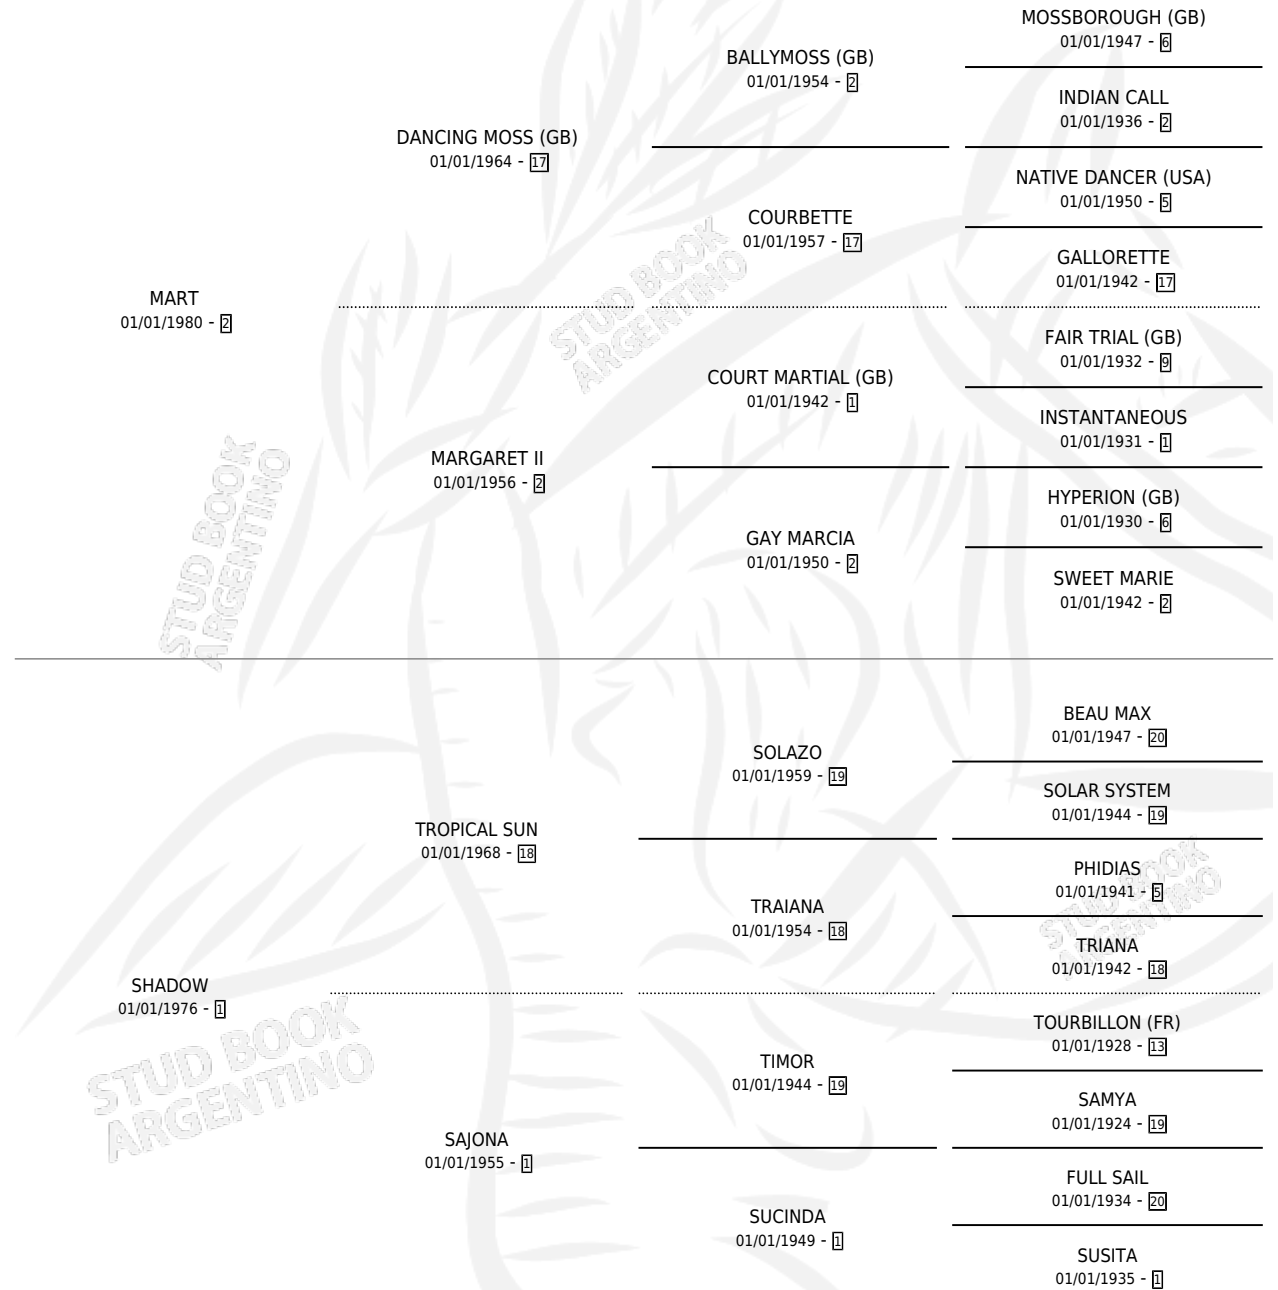

ASENTADA

por **MART** y **SHADOW** por **TROPICAL SUN**

Argentina · Hembra · Tordillo · SP · 17/09/1992
Familia 1-t · Volumen 34

ESTADO

TIPIFICACIÓN SANGUÍNEA	✓
TIPIFICACIÓN POR ADN	X
PASAPORTE	X
IDENTIFICACIÓN POR MICROCHIP	X
REPRODUCTOR	✓

Lugar de nacimiento: Mercedita

Criador: Mercedita

~

HIJOS

	MACHOS	HEMBRAS
1 NACIERON	0	1

SIN ACTUACIONES

PEDIGREE