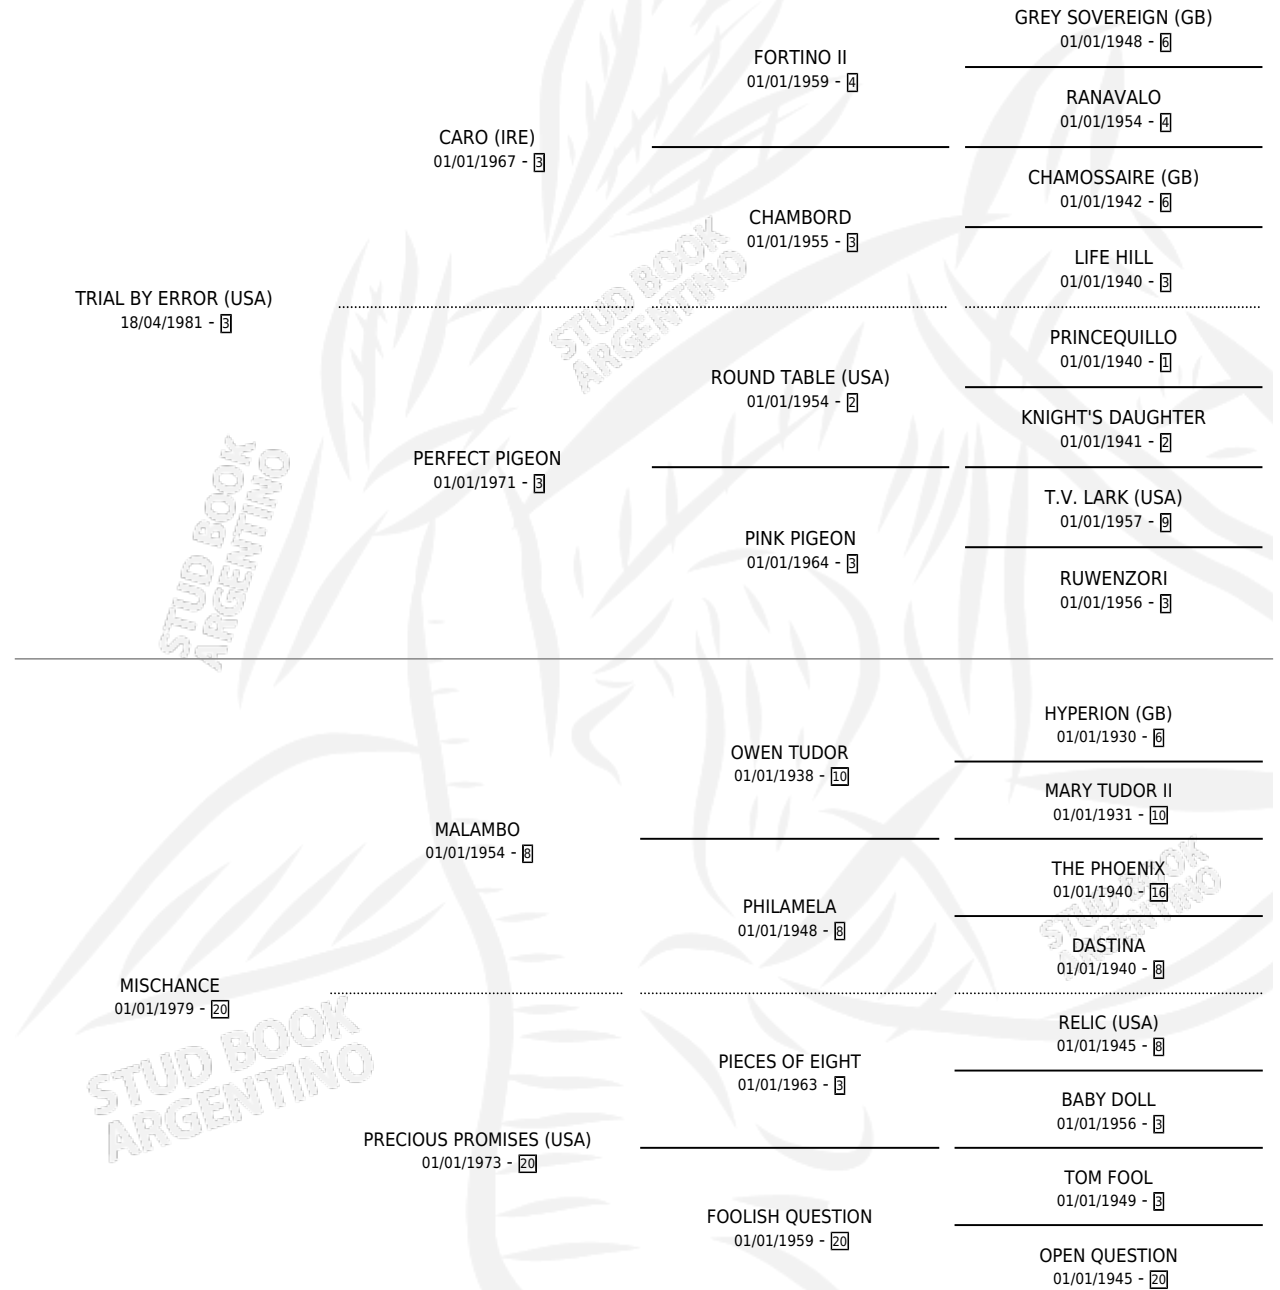

CHANDELIER

por TRIAL BY ERROR (USA) y MISCHANCE por MALAMBO

Argentina · Hembra · Zaino Doradillo · SP · 20/09/1992
Familia 20 · Volumen 34

ESTADO

TIPIFICACIÓN SANGUÍNEA	✓
TIPIFICACIÓN POR ADN	✓
PASAPORTE	X
IDENTIFICACIÓN POR MICROCHIP	X
REPRODUCTOR	✓

Lugar de nacimiento: El Candil

Criador: Sin dato

~

HIJOS

	MACHOS	HEMBRAS
7 NACIERON	2	5
2 CORRIERON	1	1
1 GANARON	1	0
0 GANADORES CL	0 GANADORES GR	0 GANADORES G1

PEDIGREE

CAMPAÑA

Solo carreras oficiales de Argentina