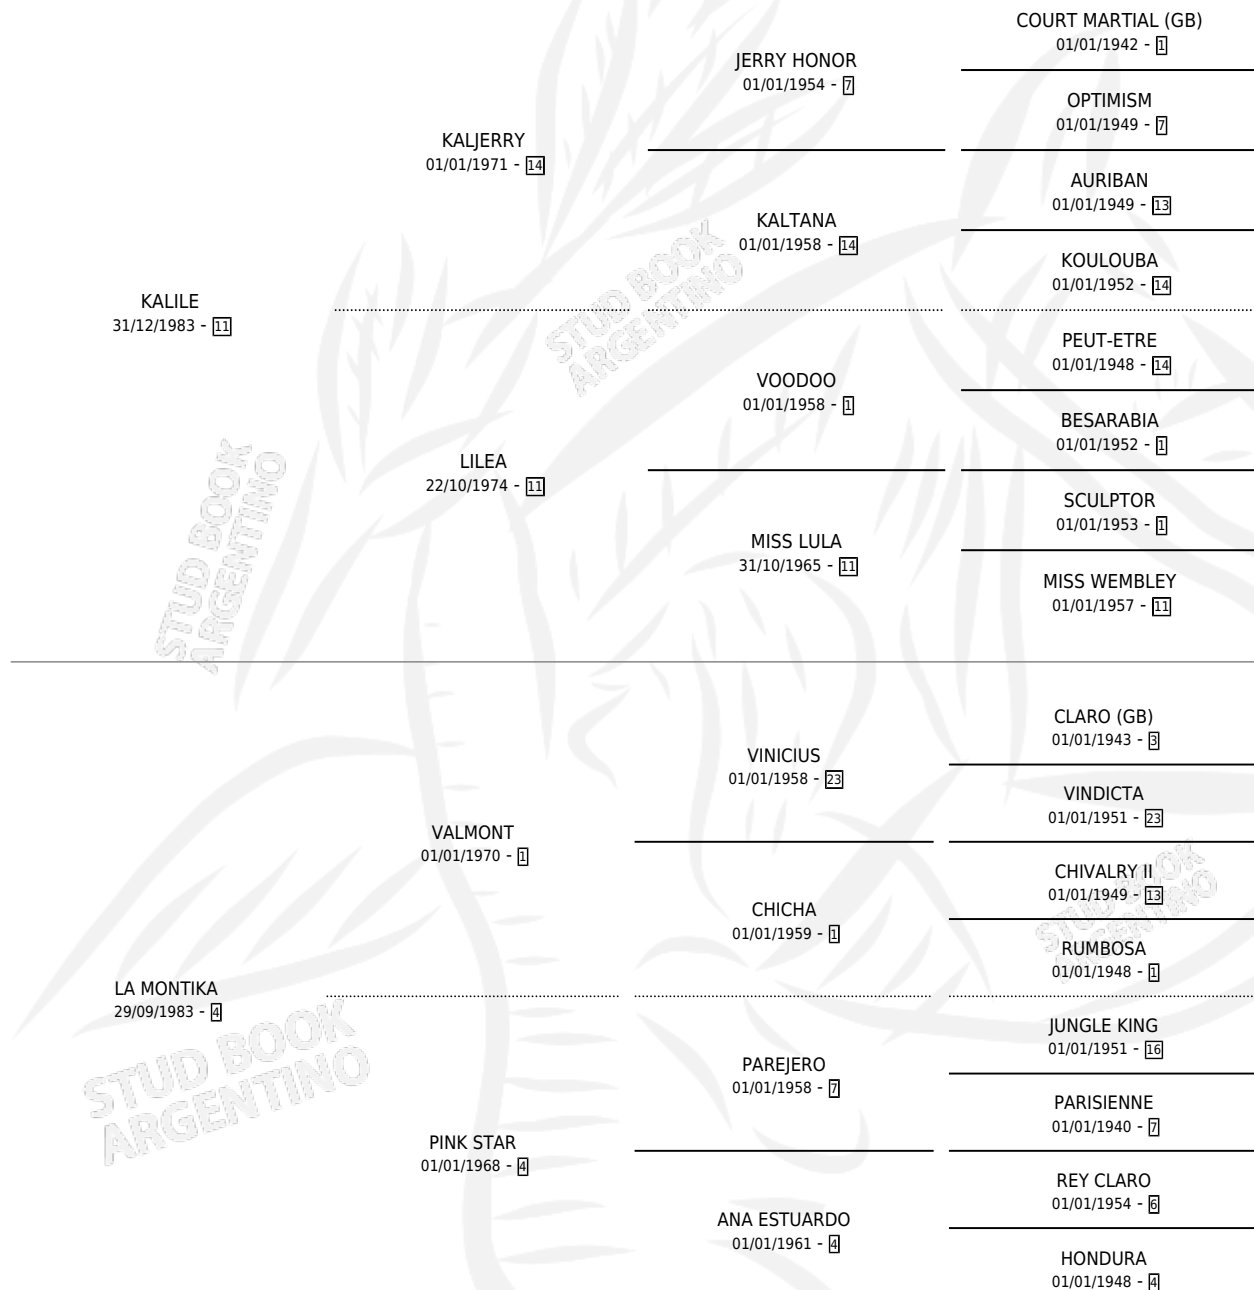

KALNATACHA

por KALILE y LA MONTIKA por VALMONT

Argentina · Hembra · Tordillo · SP · 02/09/1992
Familia 4-b · Volumen 34

ESTADO

TIPIFICACIÓN SANGUÍNEA	✓
TIPIFICACIÓN POR ADN	X
PASAPORTE	X
IDENTIFICACIÓN POR MICROCHIP	X
REPRODUCTOR	✓

Lugar de nacimiento: Gran Pepe

Criador: Sin dato

~

HIJOS

	MACHOS	HEMBRAS
2 NACIERON	1	1

SIN ACTUACIONES

PEDIGREE

S

mientos 2 / Efectividad 40.00%

PADRILLO	PRODUCTO	CRIADOR	1ER SERVICIO	ÚLTIMO SERVICIO
MANGOSUTHU	∅		08/12/2004	10/12/2004
KALNATACHA	LA RIGEL (H T, 05/08/2004)	SIN DATO	07/09/2003	08/09/2003
BATI PINGO	∅		09/08/2000	11/08/2000
FACETADO	∅		10/10/1998	12/10/1998
FACETADO	KALGUSTI (M T, 22/09/1998) •MURIÓ EL 01/01/1999•	SIN DATO	27/10/1997	27/10/1997