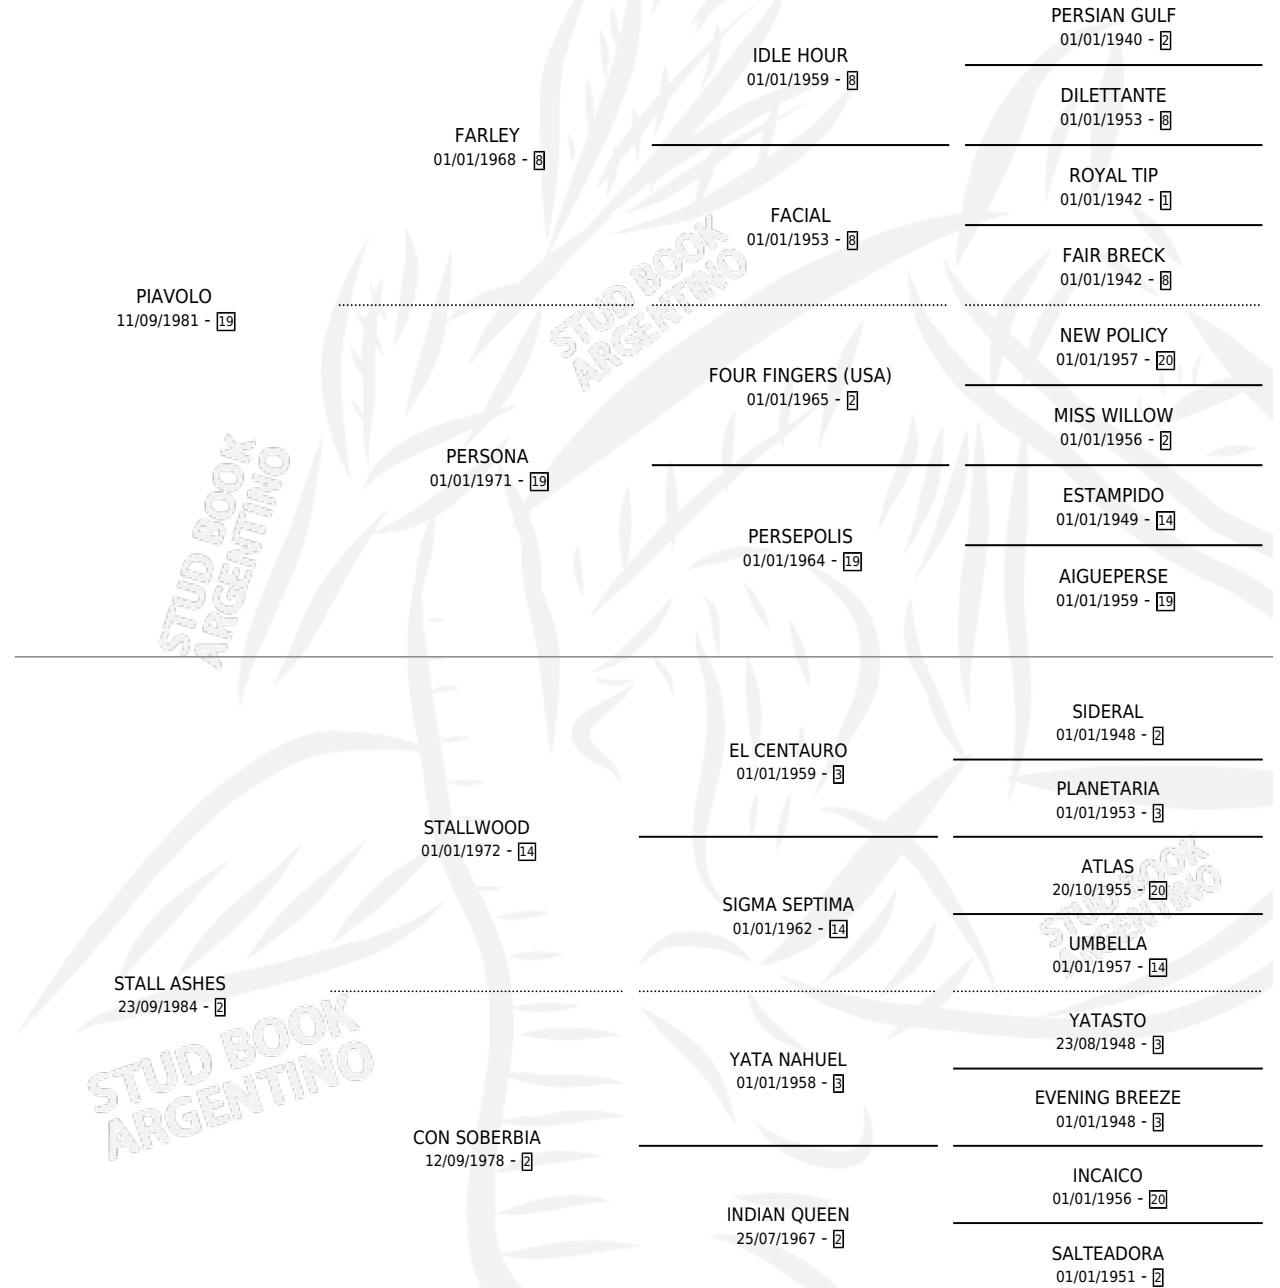

LA PIFIADA

por PIAVOLO y STALL ASHES por STALLWOOD

Argentina · Hembra · Zaino · SP · 17/09/1992
Familia 2-h · Volumen 34

ESTADO

TIPIFICACIÓN SANGUÍNEA	X
TIPIFICACIÓN POR ADN	X
PASAPORTE	X
IDENTIFICACIÓN POR MICROCHIP	X
REPRODUCTOR	X

Lugar de nacimiento: Don Florentino

Criador: Haras Don Florentino S.A.

PEDIGREE