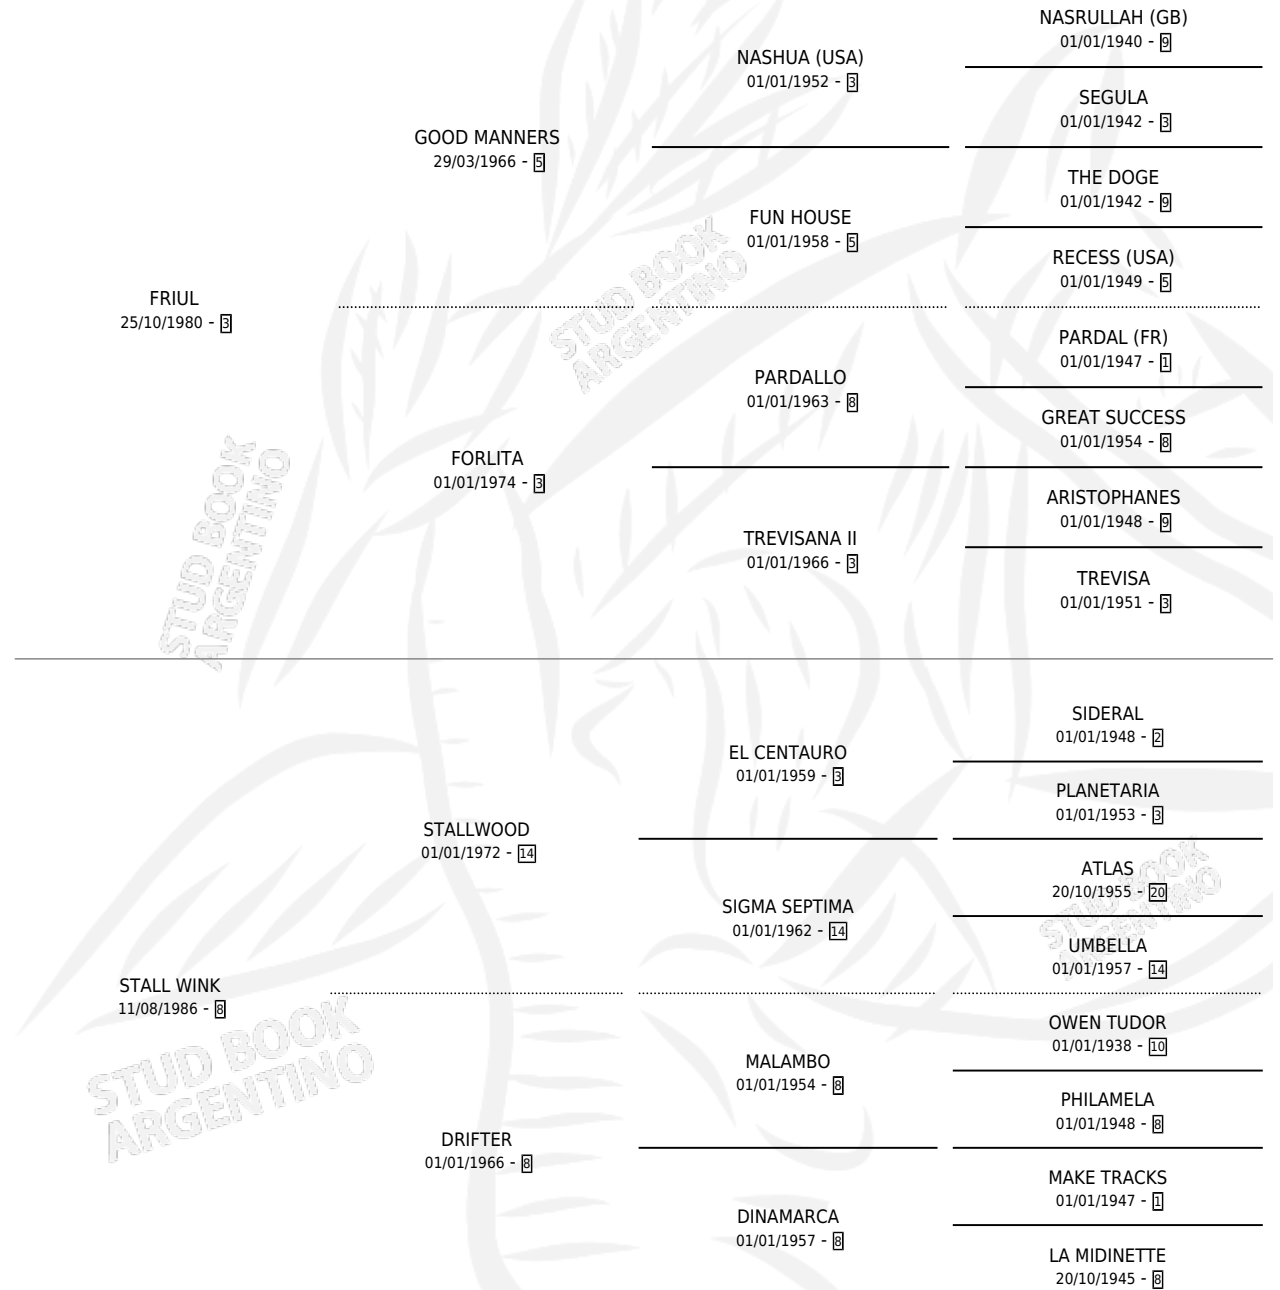

EL IMPECABLE

por **FRIUL** y **STALL WINK** por **STALLWOOD**

Argentina · Macho · Zaino · SP · 16/09/1992
Familia 8-i · Volumen 34

ESTADO

TIPIFICACIÓN SANGUÍNEA	X
TIPIFICACIÓN POR ADN	X
PASAPORTE	X
IDENTIFICACIÓN POR MICROCHIP	X
REPRODUCTOR	X

Lugar de nacimiento: Don Florentino

Criador: Haras Don Florentino S.A.

PEDIGREE