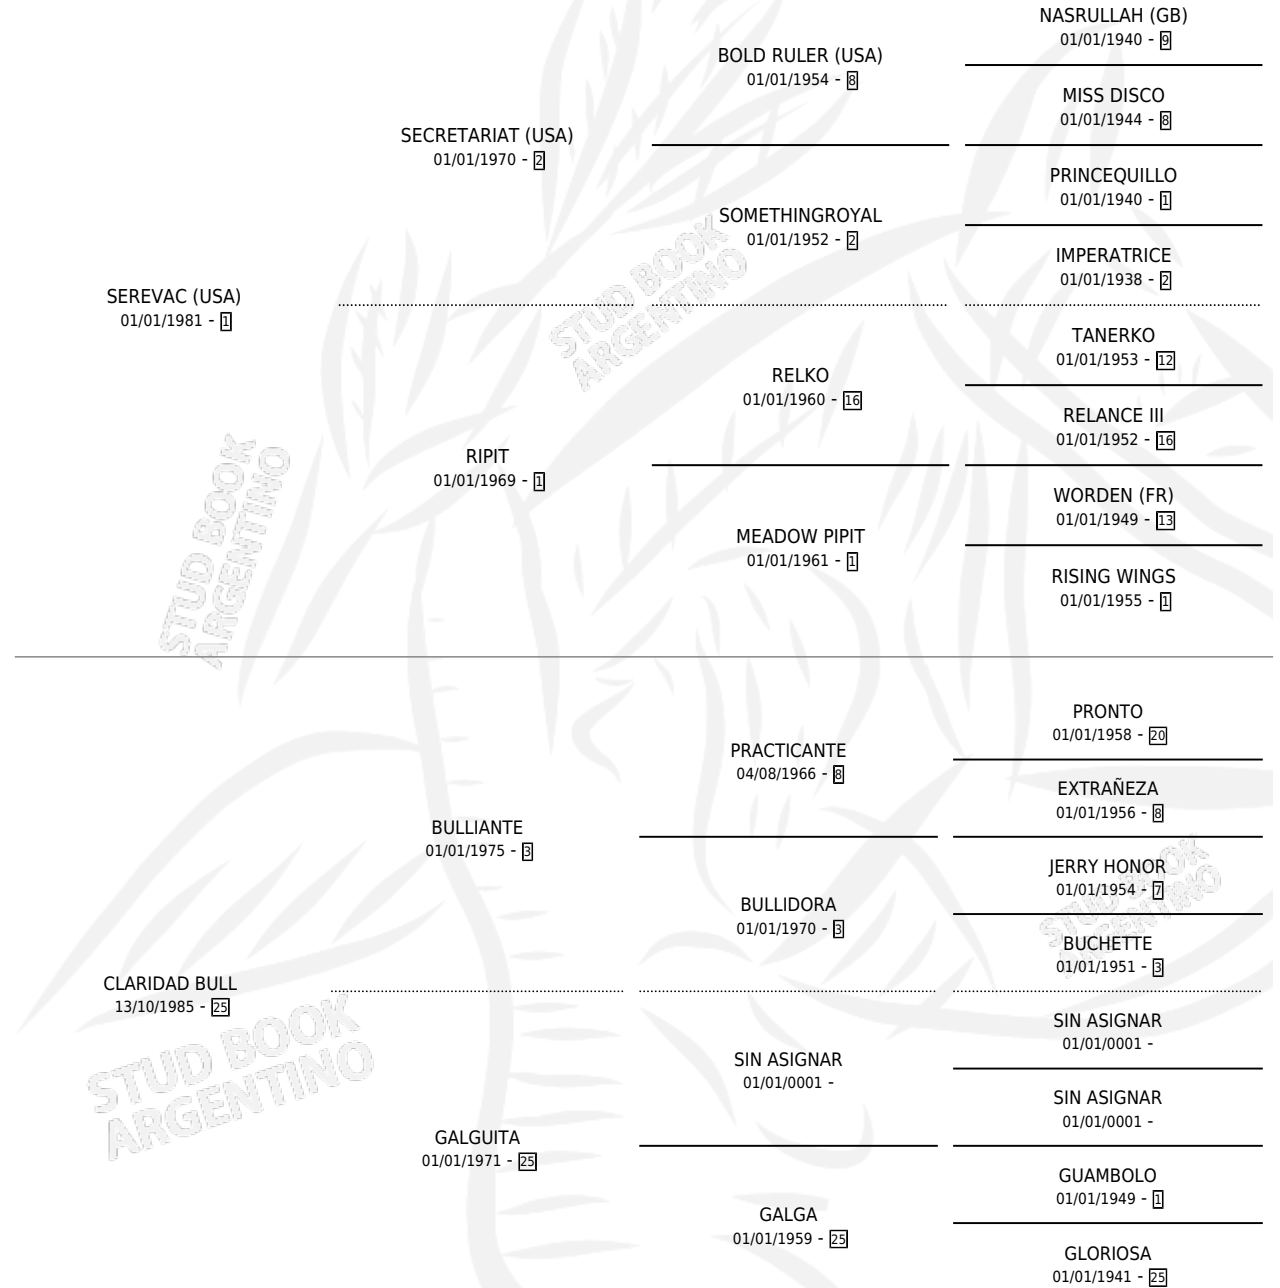

SERE CLARA

por SEREVAC (USA) y CLARIDAD BULL por BULLIANTE

Argentina · Hembra · Zaino · SP · 12/09/1992
Familia 25 · Volumen 34

ESTADO

TIPIFICACIÓN SANGUÍNEA	X
TIPIFICACIÓN POR ADN	X
PASAPORTE	X
IDENTIFICACIÓN POR MICROCHIP	X
REPRODUCTOR	✓

Lugar de nacimiento: Campo particular

Criador: Sin dato

PEDIGREE

CAMPAÑA

Solo carreras oficiales de Argentina

POR EDAD

EDAD	CC	1°	2°	3°	4°	5°	NP	CLC	CLG	CLCG1	CLGG1	IMPORTE	GANANCIA / CC
4 AÑOS	1	0	0	0	0	0	1	0	0	0	0	\$0	\$0
TOTALES	1	0	0	0	0	0	1	0	0	0	0	\$0	\$0
%		0.0%	0.0%	0.0%	0.0%	0.0%	100%	0.0%	0.0%	0.0%	0.0%		