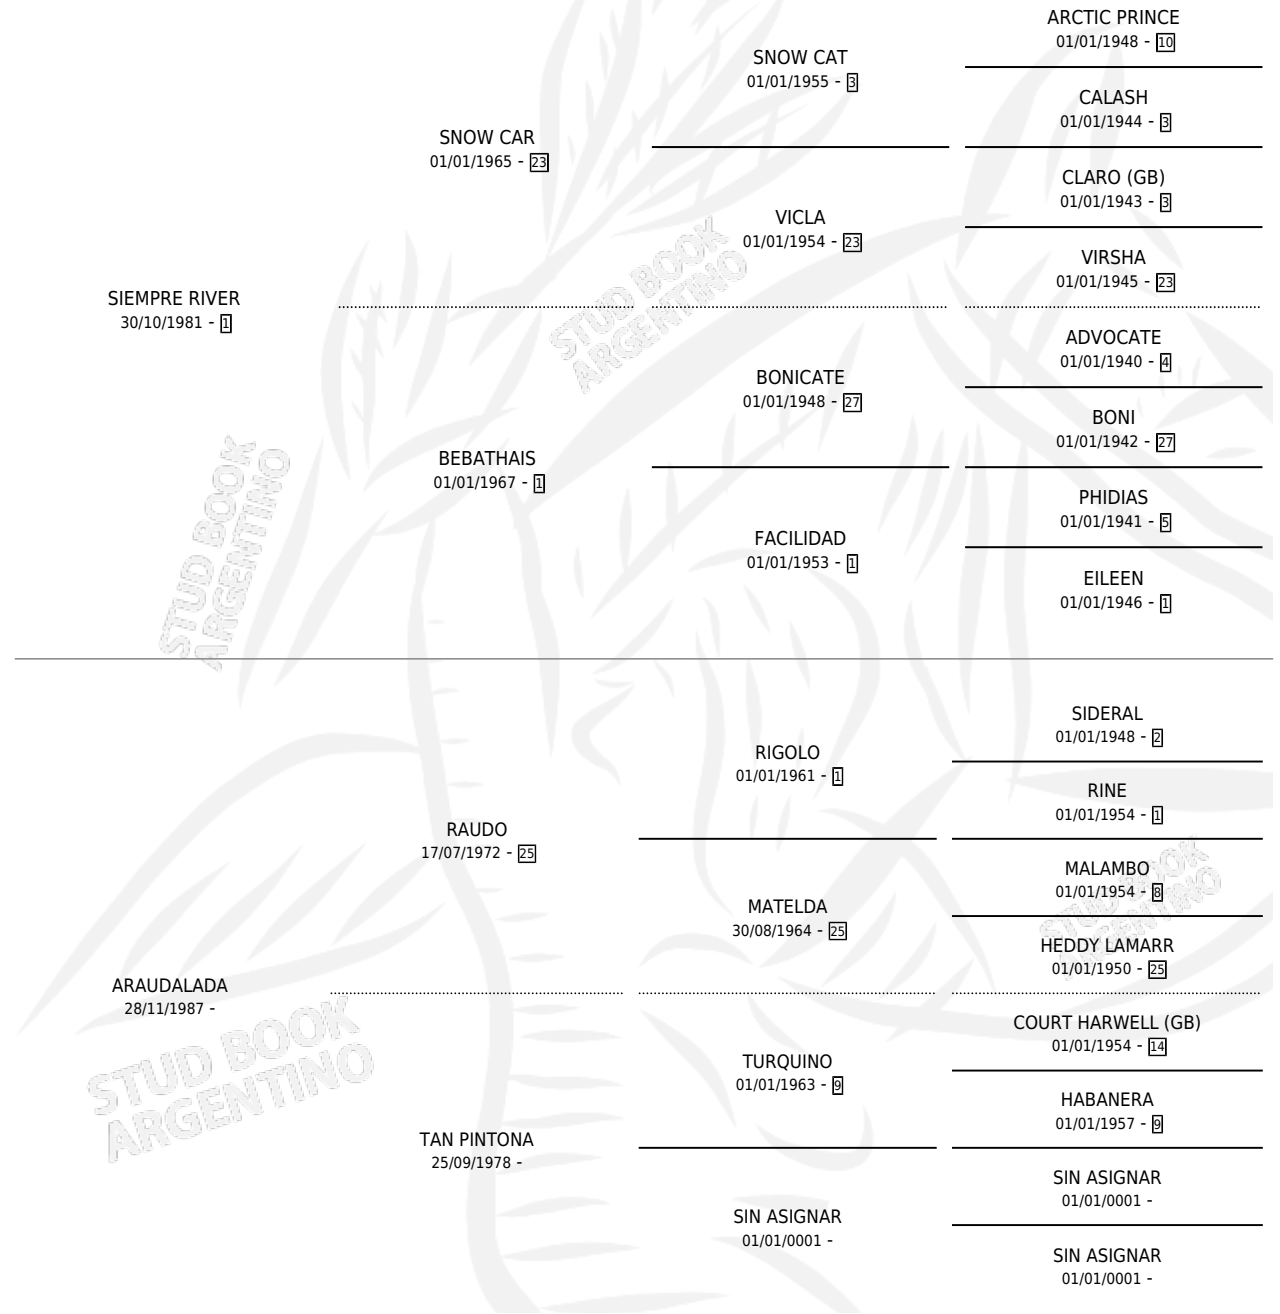

MISS MAIDA

por SIEMPRE RIVER y ARAUDALADA por RAUDO

Argentina · Hembra · Zaino · SP · 14/09/1992
Familia · Volumen 34

ESTADO

| | |
|------------------------------|---|
| TIPIFICACIÓN SANGUÍNEA | X |
| TIPIFICACIÓN POR ADN | X |
| PASAPORTE | X |
| IDENTIFICACIÓN POR MICROCHIP | X |
| REPRODUCTOR | X |

Lugar de nacimiento: Lis Ivon

Criador: Lis Ivon

PEDIGREE

MISS MAIDA

Datos oficiales del Stud Book Argentino

Documento generado el 12/05/2026

studbook.org.ar