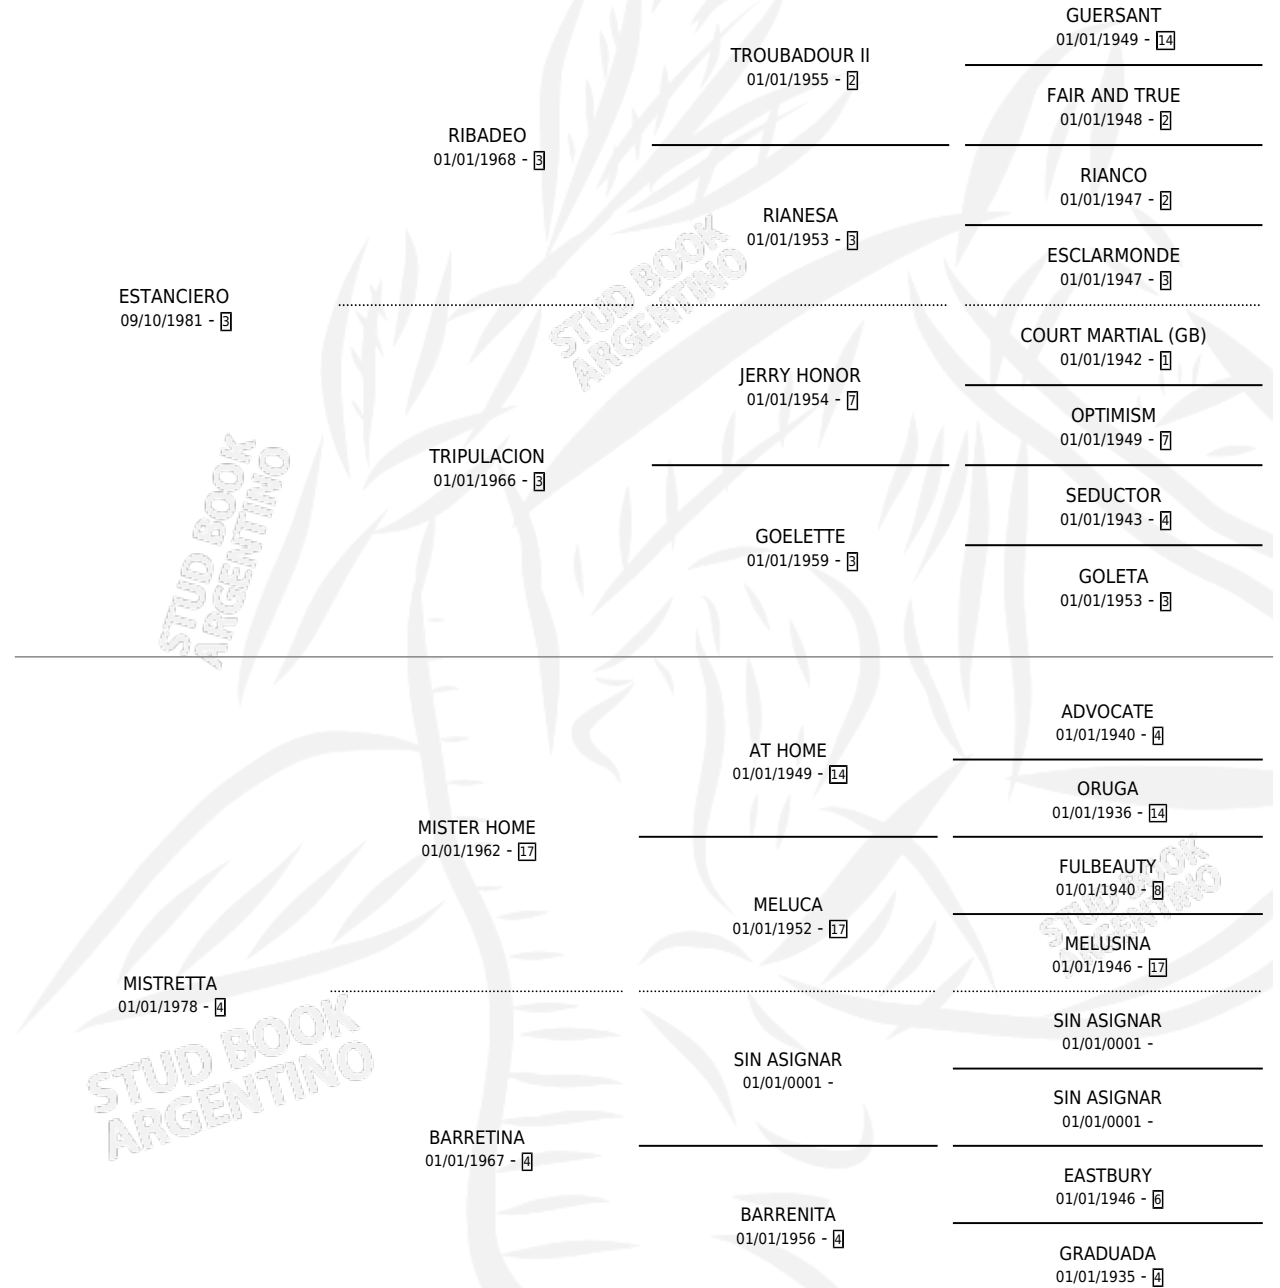

GRINGO TONCHI

por ESTANCIERO y MISTRETTA por MISTER HOME

Argentina · Macho · Tordillo · SP · 29/09/1992
Familia 4-p · Volumen 34

ESTADO

TIPIFICACIÓN SANGUÍNEA	X
TIPIFICACIÓN POR ADN	X
PASAPORTE	X
IDENTIFICACIÓN POR MICROCHIP	X
REPRODUCTOR	X

Lugar de nacimiento: Lis Ivon

Criador: Lis Ivon

PEDIGREE

GRINGO TONCHI

Datos oficiales del Stud Book Argentino

Documento generado el 12/06/2026

studbook.org.ar