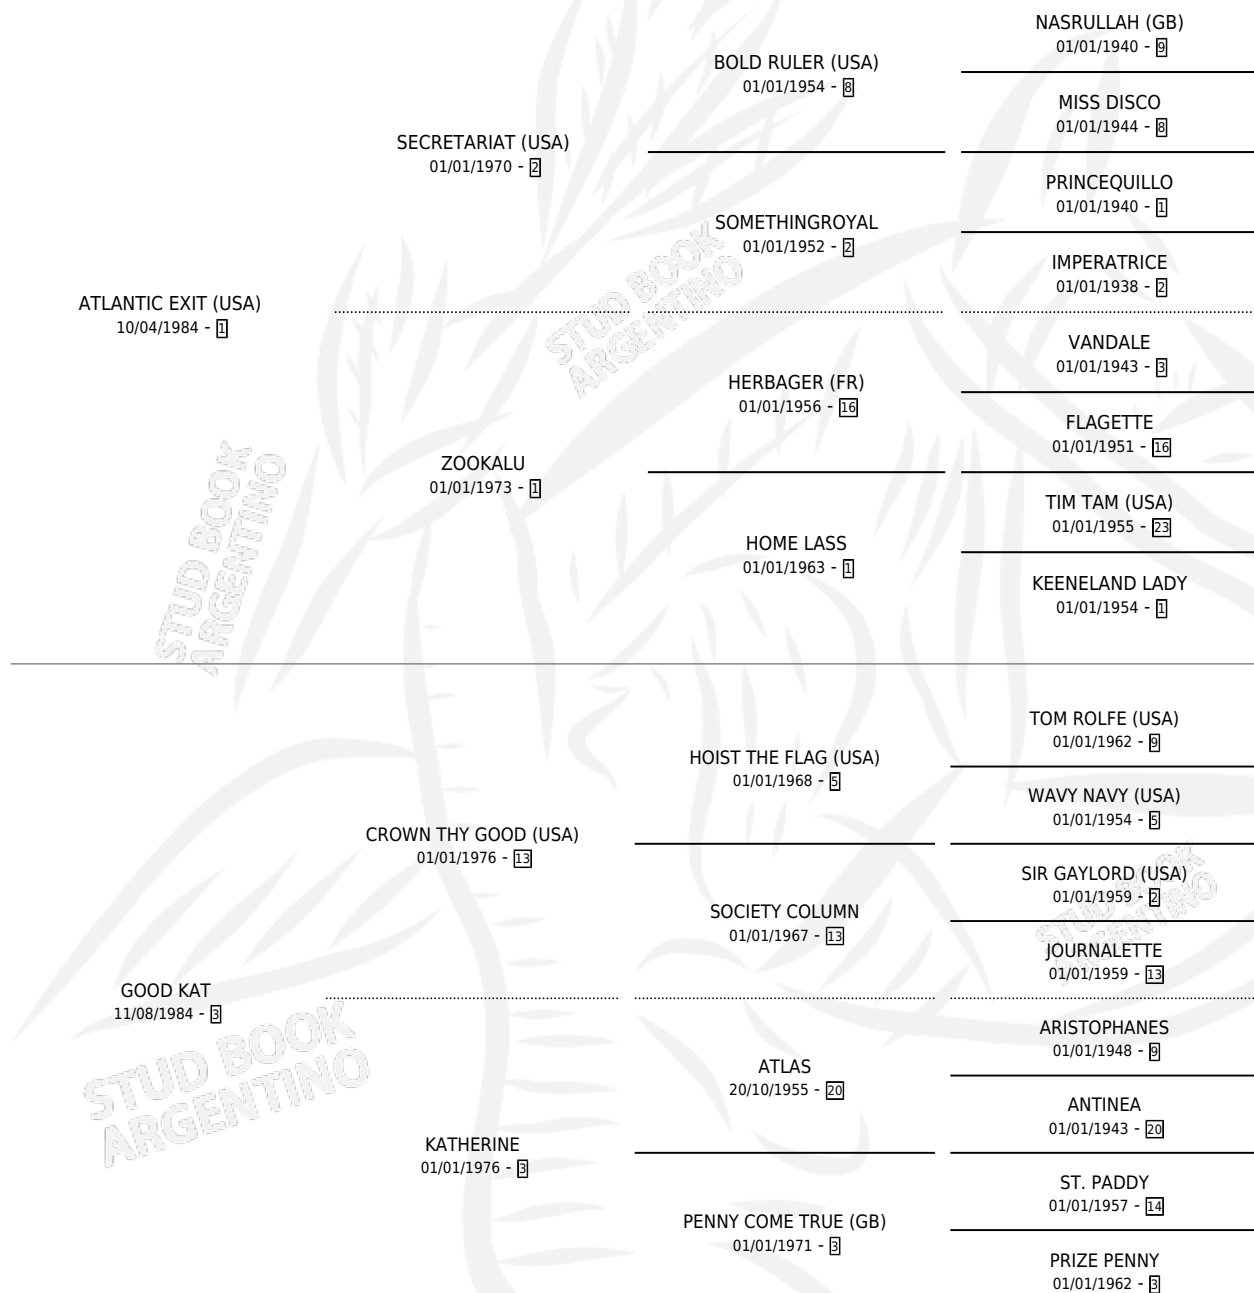

CHE BUENOS AIRES

por ATLANTIC EXIT (USA) y GOOD KAT por CROWN THY GOOD (USA)

Argentina · Macho · Zaino Doradillo · SP · 05/09/1992
Familia 3-h · Volumen 34

ESTADO

TIPIFICACIÓN SANGUÍNEA	X
TIPIFICACIÓN POR ADN	X
PASAPORTE	X
IDENTIFICACIÓN POR MICROCHIP	X
REPRODUCTOR	X

Lugar de nacimiento: Providencia

Criador: Sin dato

PEDIGREE

CAMPAÑA

Solo carreras oficiales de Argentina

POR EDAD

EDAD	CC	1°	2°	3°	4°	5°	NP	CLC	CLG	CLCG1	CLGG1	IMPORTE	GANANCIA / CC
3 AÑOS	2	0	0	0	0	0	2	0	0	0	0	\$0	\$0
4 AÑOS	5	0	0	0	0	0	5	0	0	0	0	\$0	\$0
5 AÑOS	6	0	0	1	0	0	5	0	0	0	0	\$540	\$90
TOTALES	13	0	0	1	0	0	12	0	0	0	0	\$540	\$42
%		0.0%	0.0%	7.7%	0.0%	0.0%	92.3%	0.0%	0.0%	0.0%	0.0%		