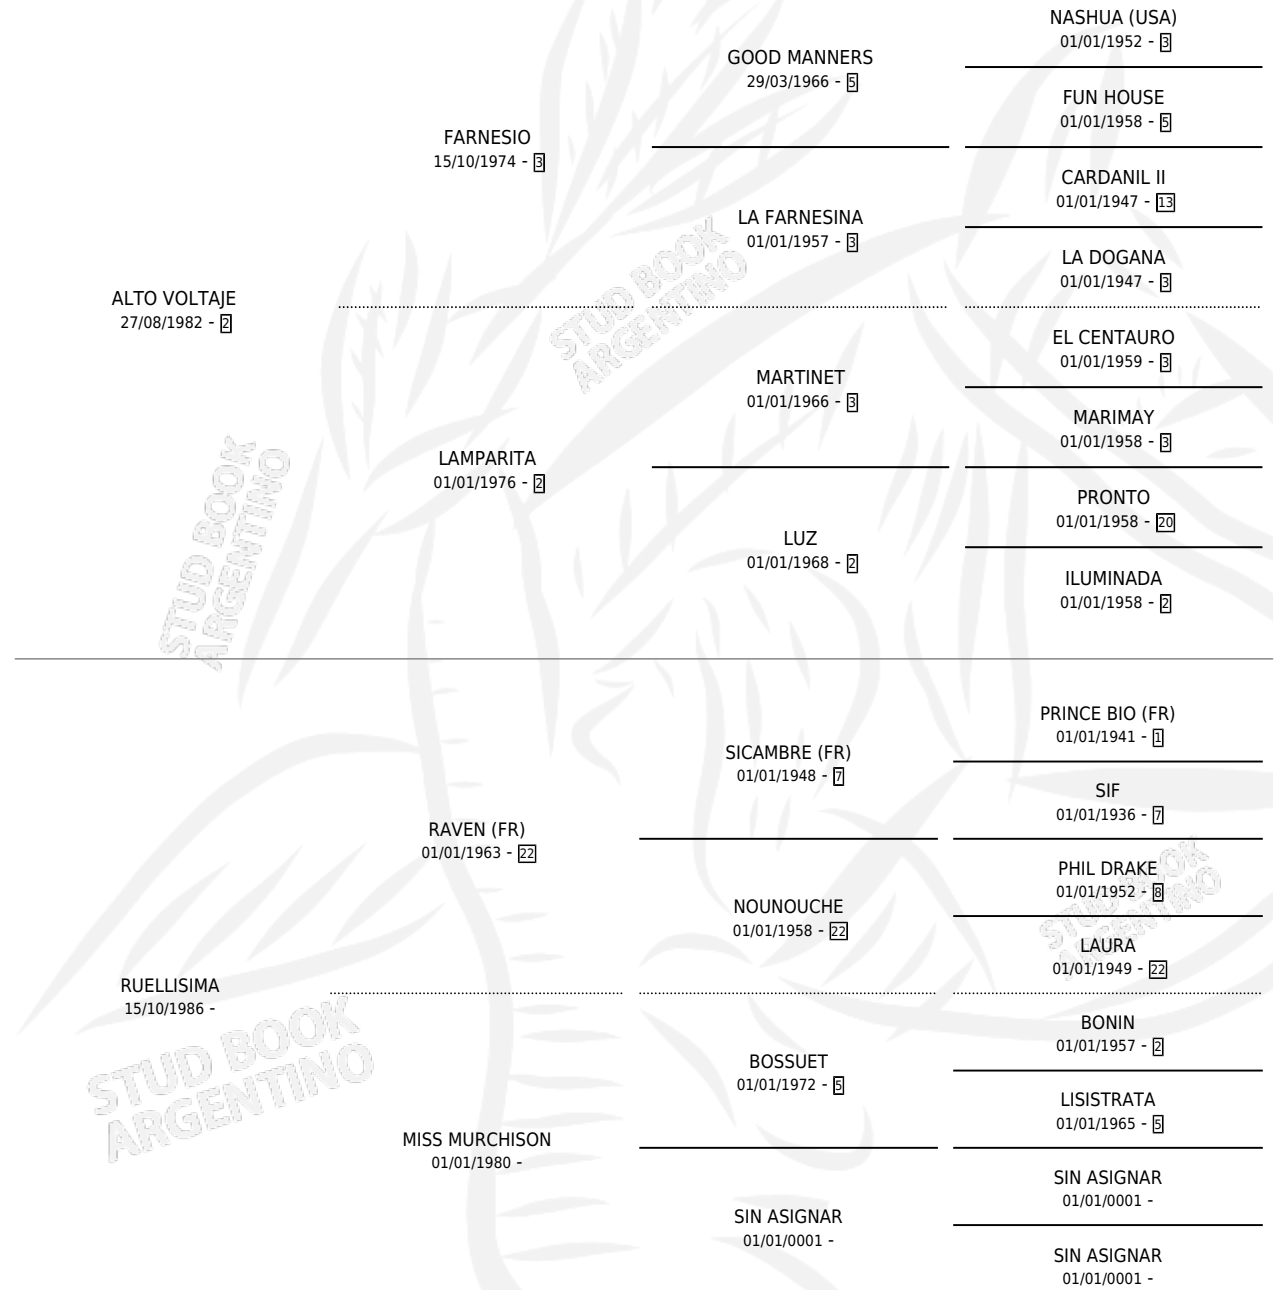

SOY DE OREGON

por ALTO VOLTAJE y RUELLISIMA por RAVEN (FR)

Argentina · Macho · Zaino · SP · 21/08/1992
Familia · Volumen 34

ESTADO

TIPIFICACIÓN SANGUÍNEA	X
TIPIFICACIÓN POR ADN	X
PASAPORTE	X
IDENTIFICACIÓN POR MICROCHIP	X
REPRODUCTOR	X

Lugar de nacimiento: Ranquel

Criador: Sin dato

PEDIGREE

CAMPAÑA

Solo carreras oficiales de Argentina

POR EDAD

EDAD	CC	1°	2°	3°	4°	5°	NP	CLC	CLG	CLCG1	CLGG1	IMPORTE	GANANCIA / CC
2 AÑOS	2	0	0	0	0	1	1	1	0	0	0	\$0	\$0
TOTALES	2	0	0	0	0	1	1	1	0	0	0	\$0	\$0
%		0.0%	0.0%	0.0%	0.0%	50.0%	50.0%	50.0%	0.0%	0.0%	0.0%		