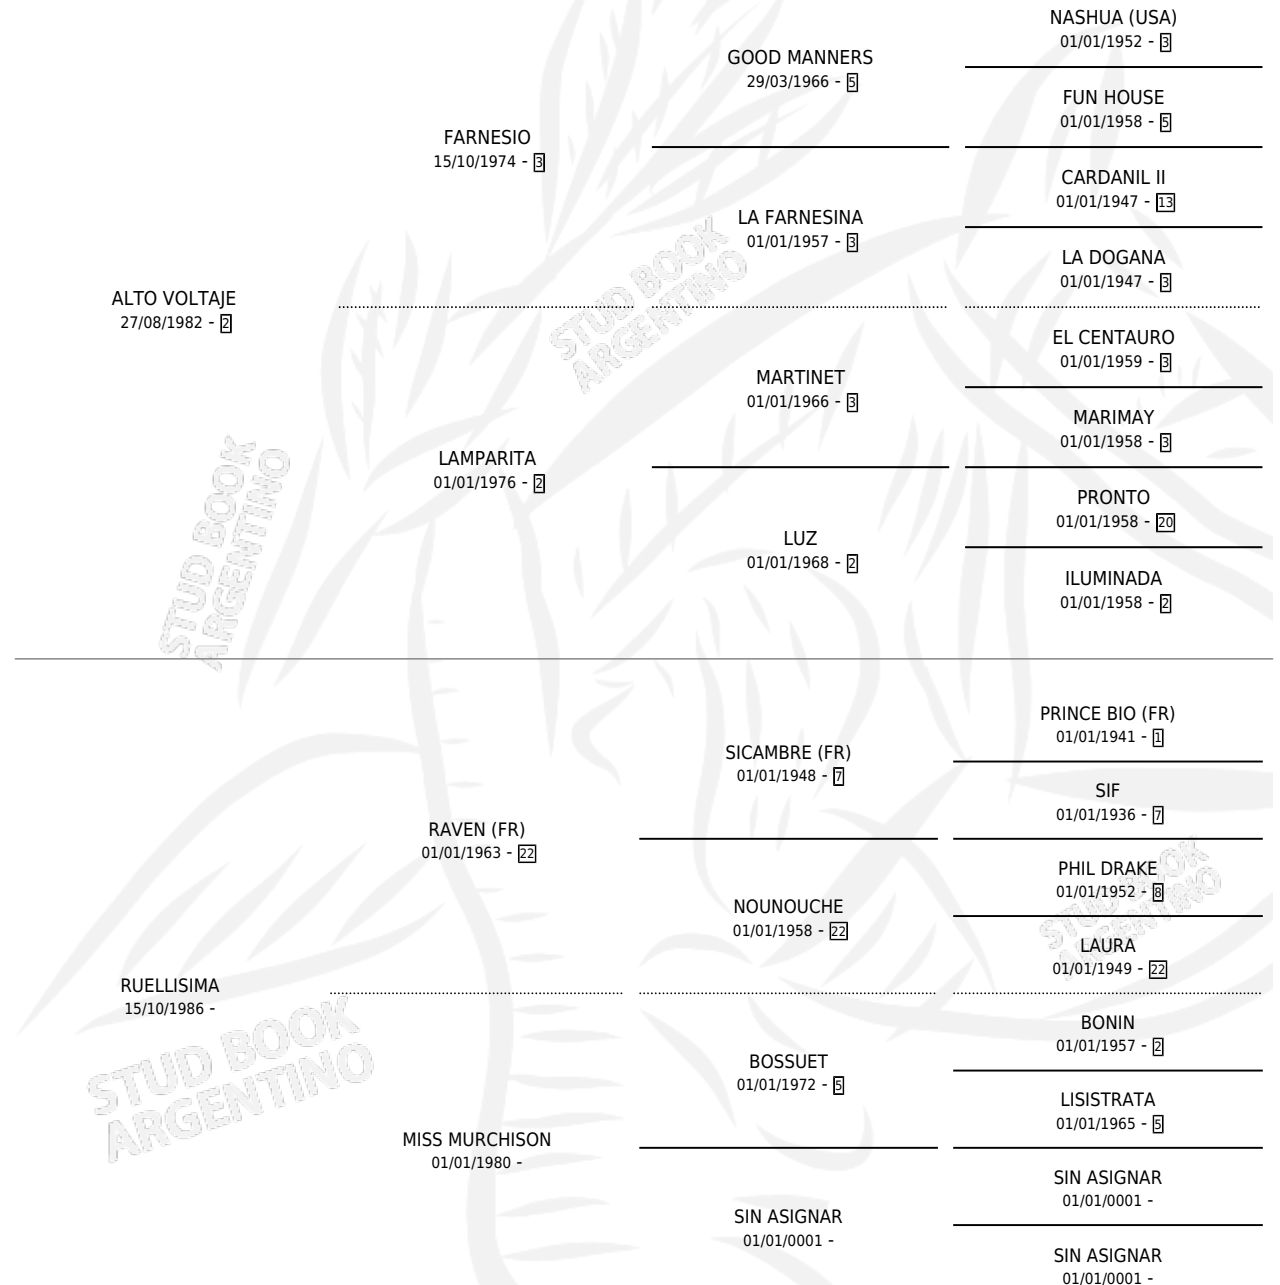

SOY DE OREGON

por ALTO VOLTAJE y RUELLISIMA por RAVEN (FR)

Argentina · Macho · Zaino · SP · 21/08/1992
Familia · Volumen 34

ESTADO

TIPIFICACIÓN SANGUÍNEA	X
TIPIFICACIÓN POR ADN	X
PASAPORTE	X
IDENTIFICACIÓN POR MICROCHIP	X
REPRODUCTOR	X

Lugar de nacimiento: Ranquel

Criador: Sin dato

PEDIGREE

CAMPAÑA

Solo carreras oficiales de Argentina

POR EDAD

EDAD	CC	1°	2°	3°	4°	5°	NP	CLC	CLG	CLCG1	CLGG1	IMPORTE	GANANCIA / CC
2 AÑOS	2	0	0	0	0	1	1	1	0	0	0	\$0	\$0
TOTALES	2	0	0	0	0	1	1	1	0	0	0	\$0	\$0
%		0.0%	0.0%	0.0%	0.0%	50.0%	50.0%	50.0%	0.0%	0.0%	0.0%		