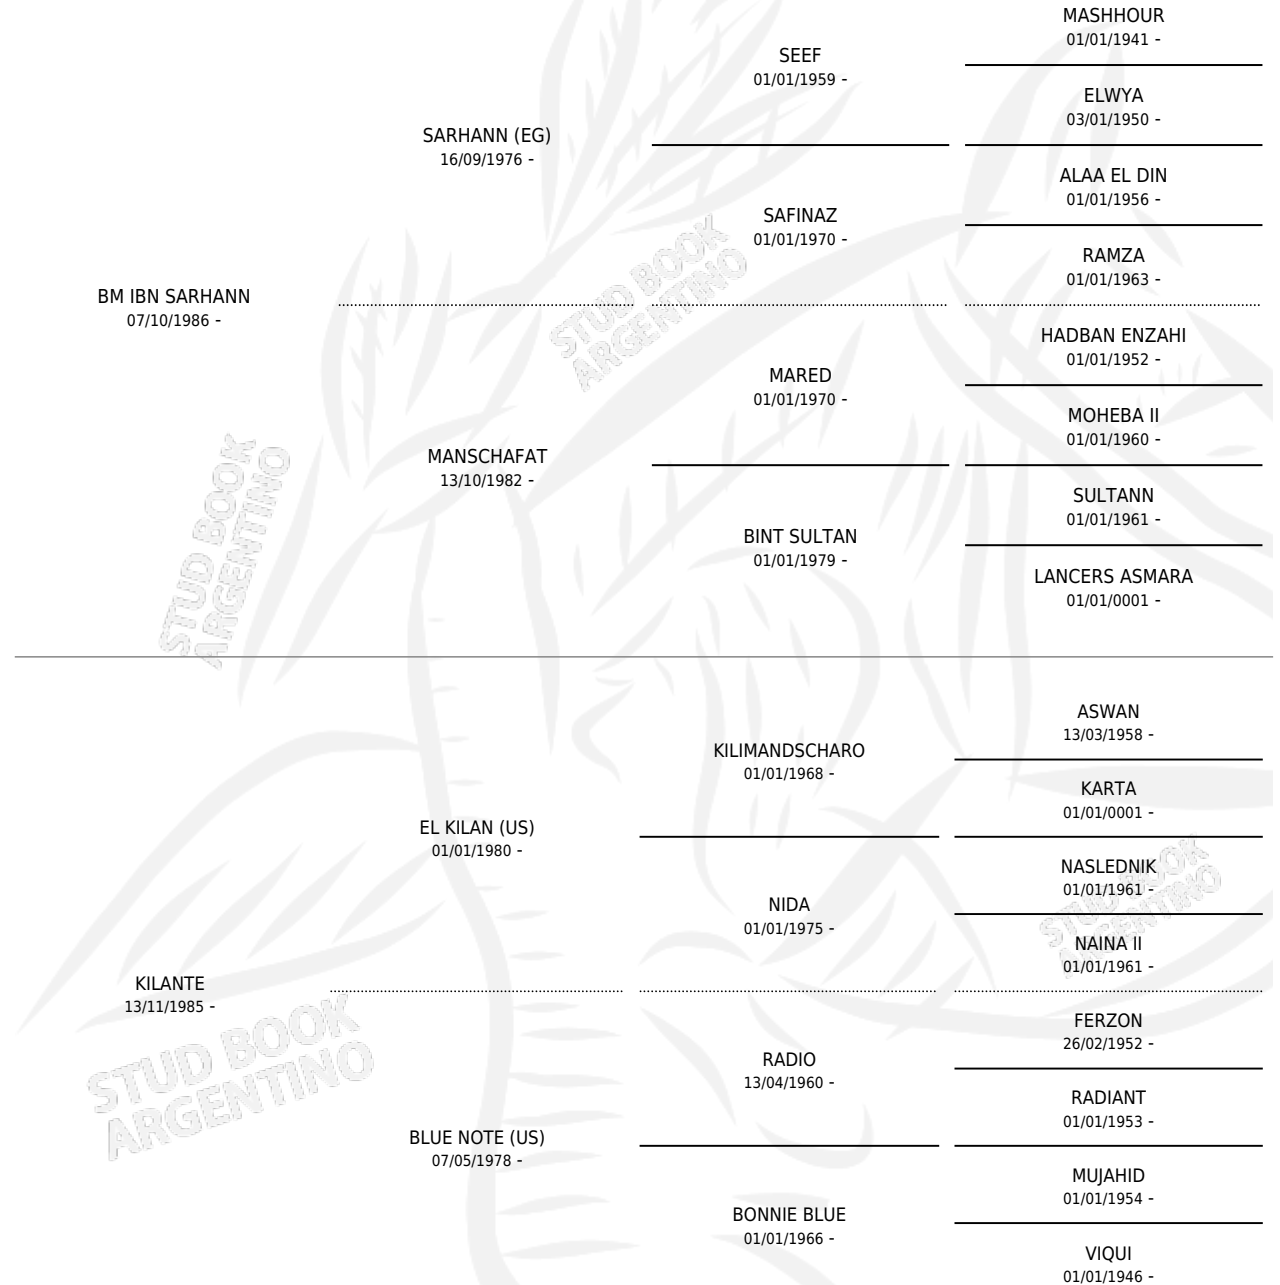

DB ANDANTE

por **BM IBN SARHANN** y **KILANTE** por **EL KILAN (US)**

Argentina · Macho · Tordillo · AP · 06/09/1992
Familia · Volumen 34

ESTADO

TIPIFICACIÓN SANGUÍNEA	X
TIPIFICACIÓN POR ADN	X
PASAPORTE	X
IDENTIFICACIÓN POR MICROCHIP	X
REPRODUCTOR	X

Lugar de nacimiento: Don Blas

Criador: Don Blas

PEDIGREE

DB ANDANTE

Datos oficiales del Stud Book Argentino

Documento generado el 06/05/2026

studbook.org.ar