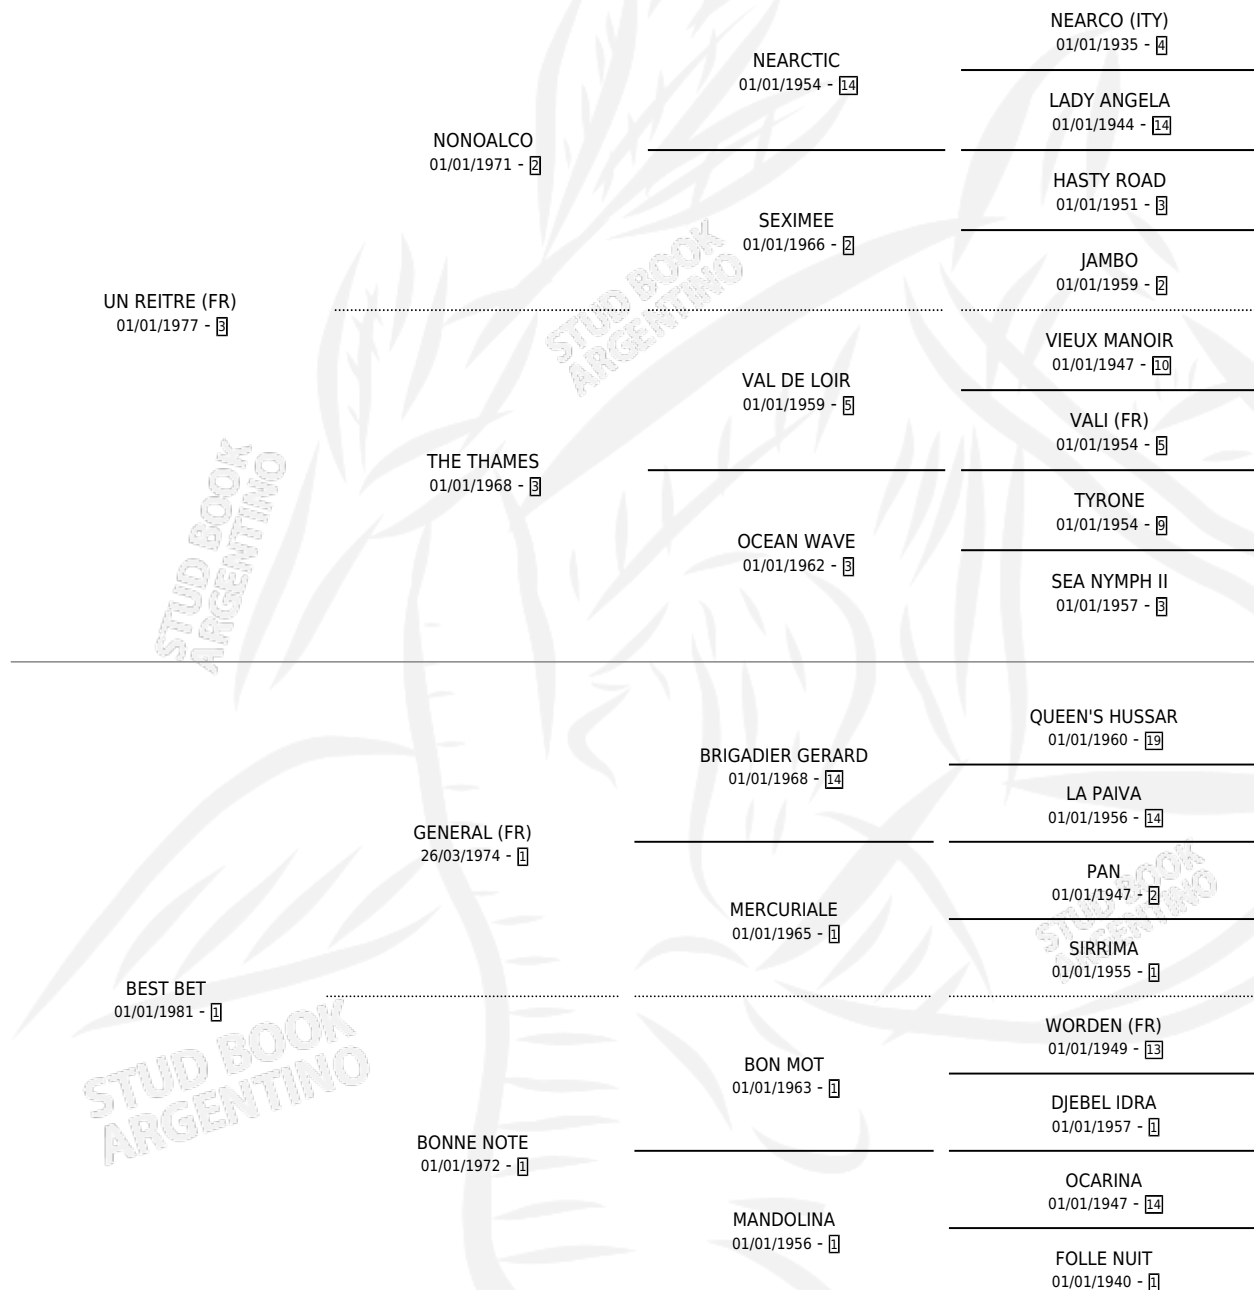

BEST COLT

por UN REITRE (FR) y BEST BET por GENERAL (FR)

Argentina · Macho · Alazan · SP · 25/09/1992
Familia 1-I · Volumen 34

ESTADO

TIPIFICACIÓN SANGUÍNEA	✓
TIPIFICACIÓN POR ADN	✓
PASAPORTE	X
IDENTIFICACIÓN POR MICROCHIP	X
REPRODUCTOR	✓

Lugar de nacimiento: La Blanca
Criador: Sin dato

~

HIJOS

	MACHOS	HEMBRAS
8 NACIERON	4	4
4 CORRIERON	3	1
1 GANARON	1	0
0 GANADORES CL	0 GANADORES GR	0 GANADORES G1

PEDIGREE