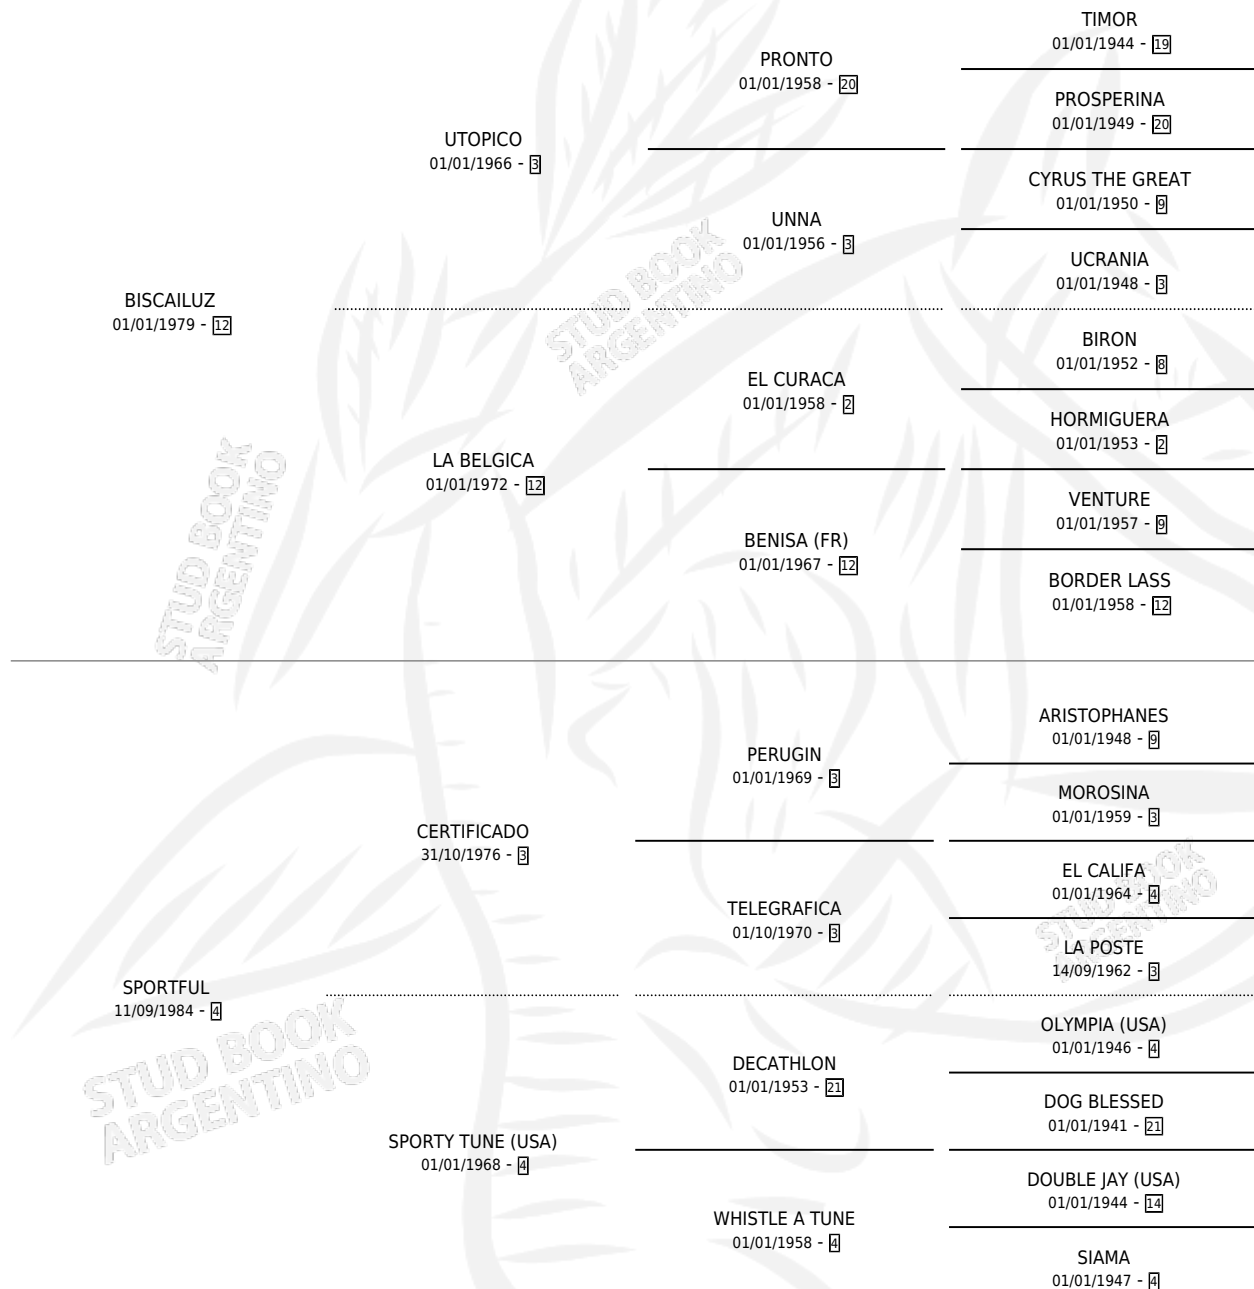

SPORT BIS

por BISCALUZ y SPORTFUL por CERTIFICADO

Argentina · Hembra · Zaino · SP · 22/09/1992
Familia 4-m · Volumen 34

ESTADO

TIPIFICACIÓN SANGUÍNEA	X
TIPIFICACIÓN POR ADN	X
PASAPORTE	X
IDENTIFICACIÓN POR MICROCHIP	X
REPRODUCTOR	X

Lugar de nacimiento: La Blanca

Criador: Sin dato

PEDIGREE

SPORT BIS

Datos oficiales del Stud Book Argentino

Documento generado el 14/05/2026

studbook.org.ar