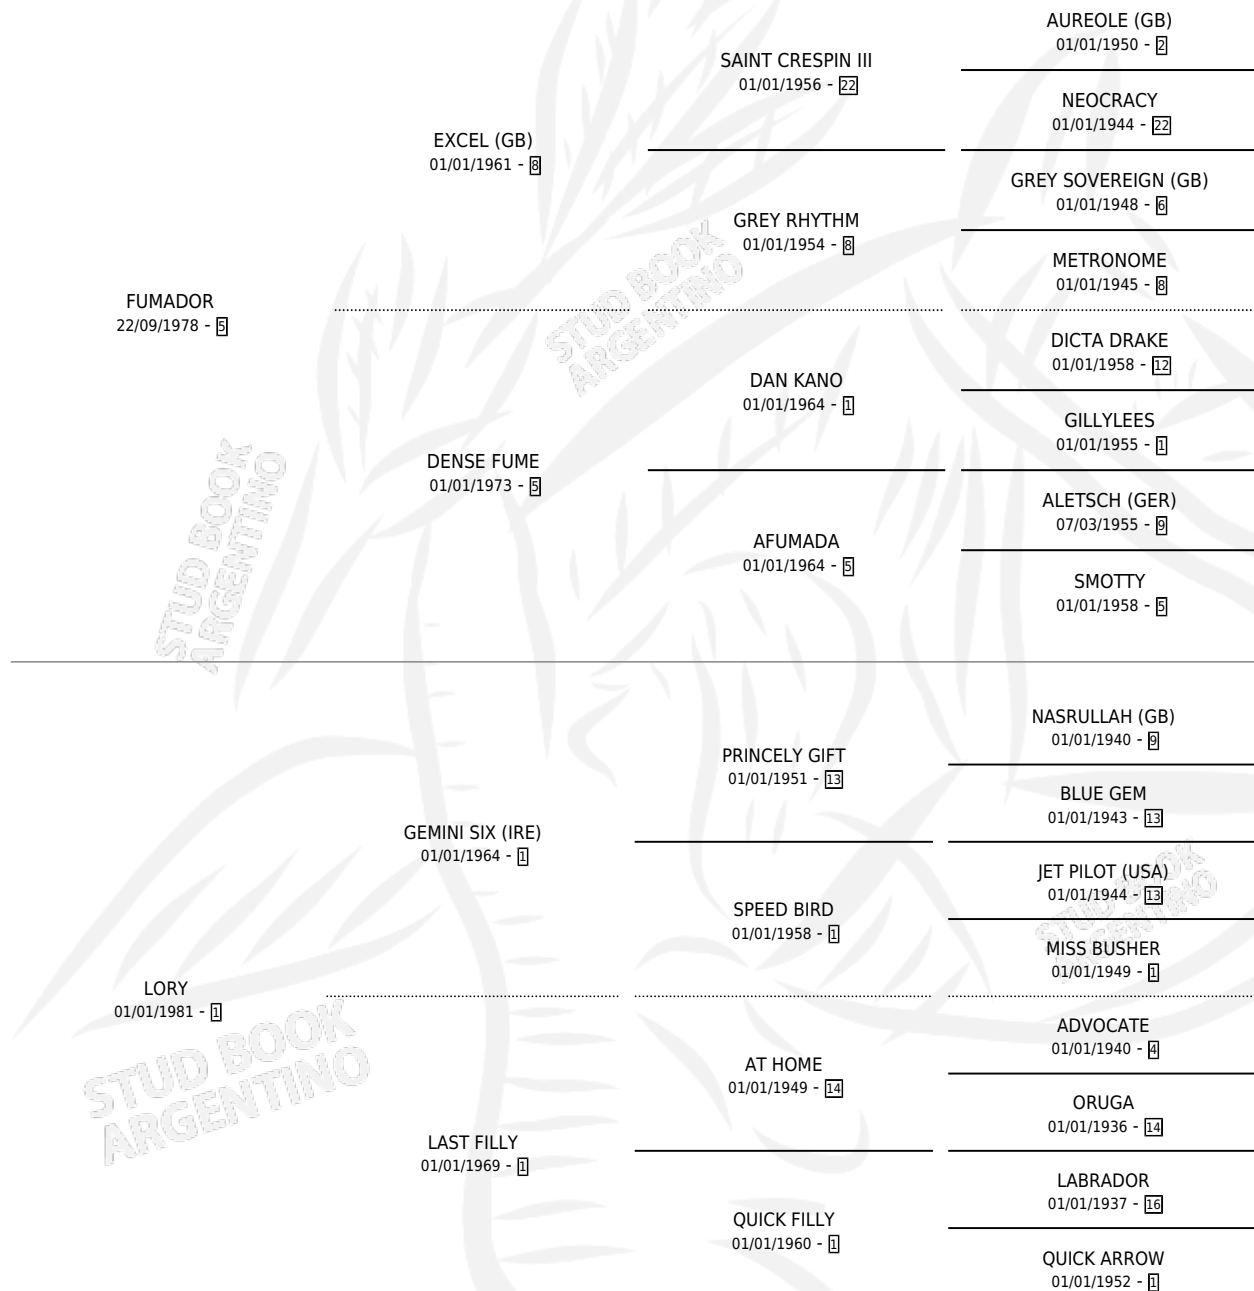

LORIFUM

por FUMADOR y LORY por GEMINI SIX (IRE)

Argentina · Hembra · Alazan · SP · 21/09/1992
Familia 1-e · Volumen 34

ESTADO

TIPIFICACIÓN SANGUÍNEA	✓
TIPIFICACIÓN POR ADN	✓
PASAPORTE	X
IDENTIFICACIÓN POR MICROCHIP	X
REPRODUCTOR	✓

Lugar de nacimiento: La Blanca

Criador: Sin dato

~

HIJOS

	MACHOS	HEMBRAS
3 NACIERON	2	1
1 CORRIERON	1	0

SIN ACTUACIONES

PEDIGREE