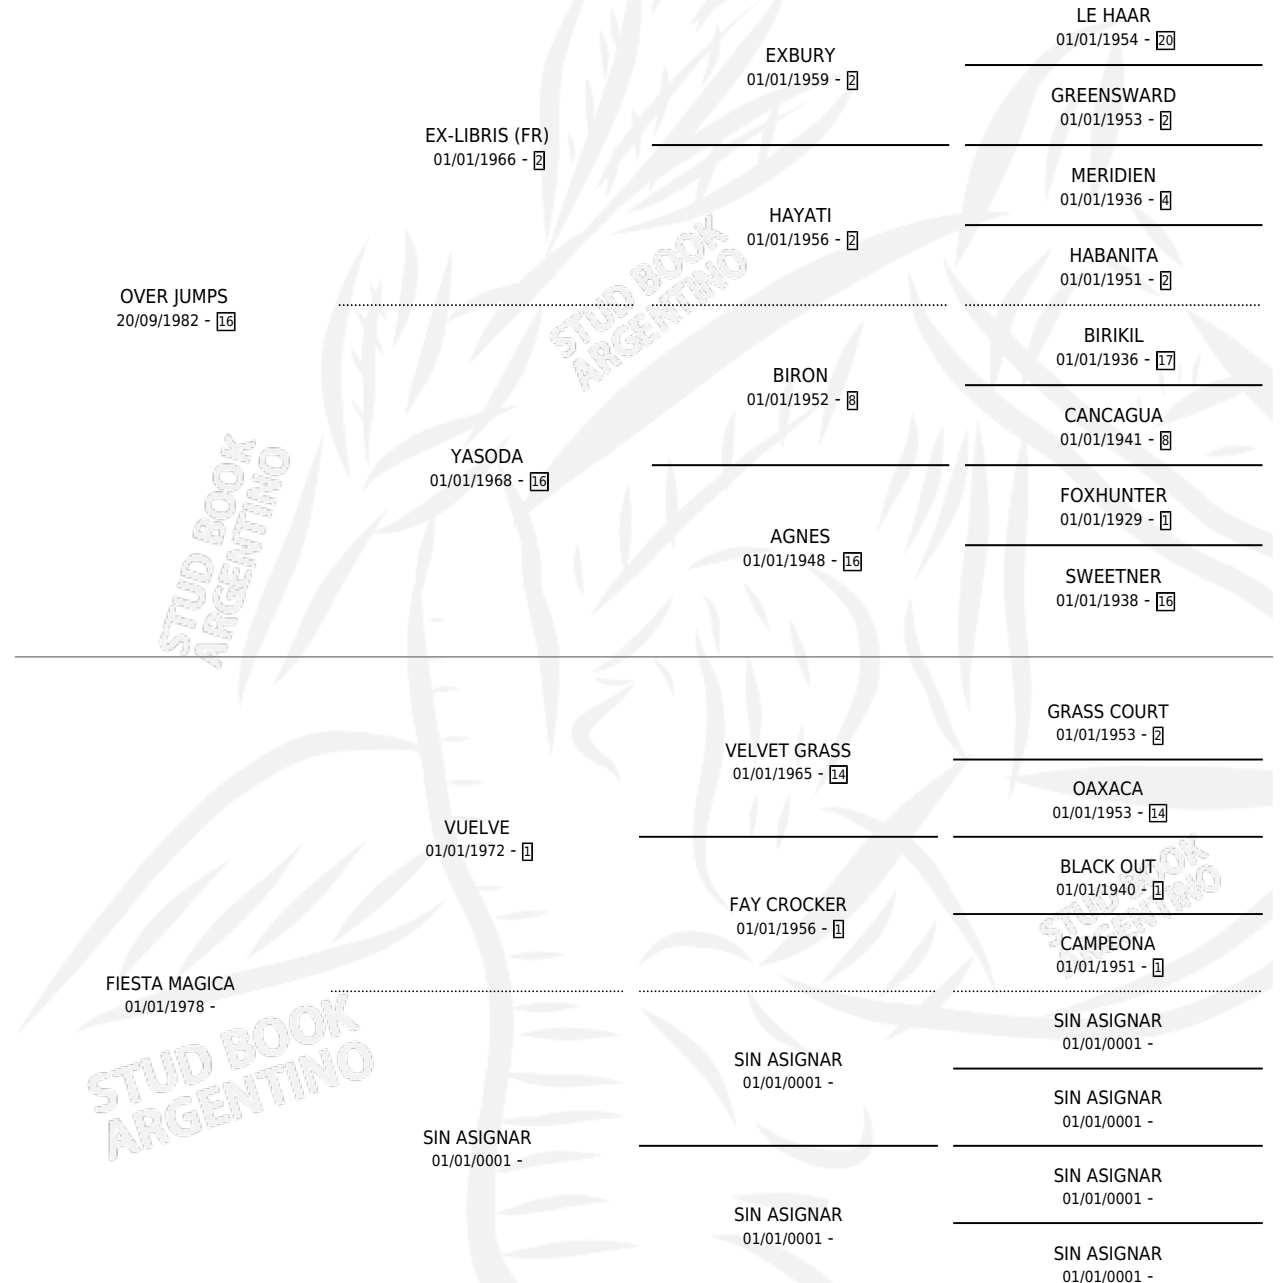

FIMANDA

por OVER JUMPS y FIESTA MAGICA por VUELVE

Argentina · Hembra · Alazan · SP · 10/09/1992
Familia · Volumen 34

ESTADO

TIPIFICACIÓN SANGUÍNEA	X
TIPIFICACIÓN POR ADN	X
PASAPORTE	X
IDENTIFICACIÓN POR MICROCHIP	X
REPRODUCTOR	X

Lugar de nacimiento: Maria Amanda

Criador: Sin dato

PEDIGREE

FIMANDA

Datos oficiales del Stud Book Argentino

Documento generado el 08/05/2026

studbook.org.ar