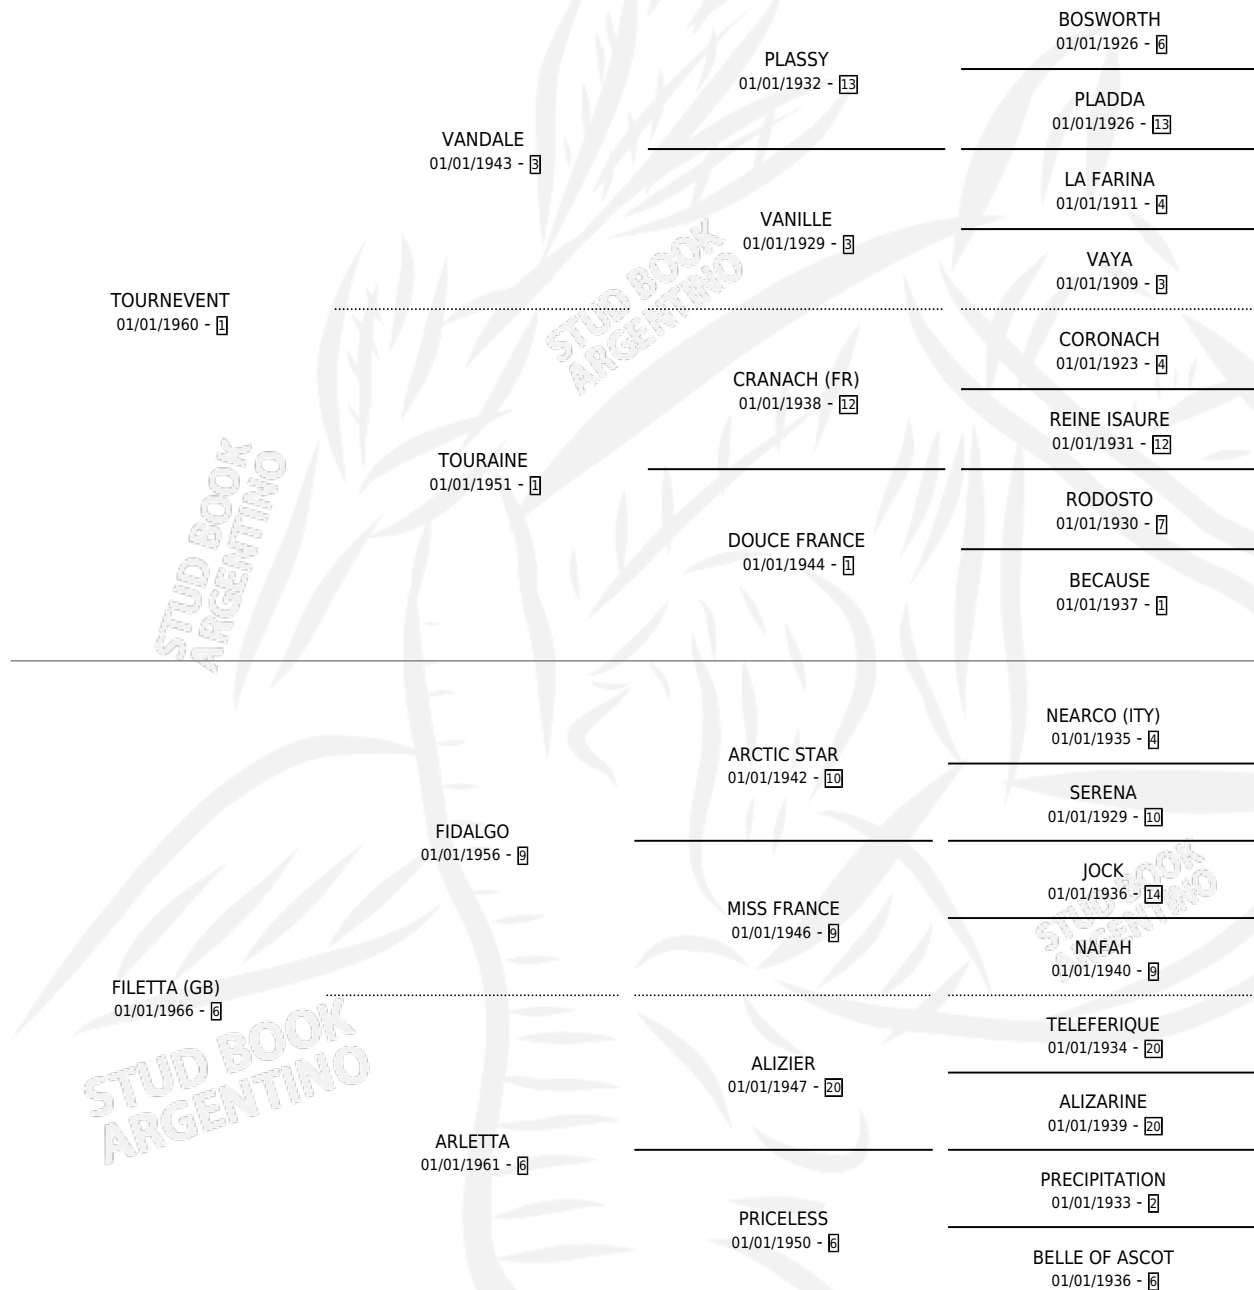

LA NIVELLE

por **TOURNEVENT** y **FILETTA (GB)** por **FIDALGO**

Argentina · Hembra · Zaino · SP · 01/01/1971
Familia 6-e · Volumen 27

ESTADO

TIPIFICACIÓN SANGUÍNEA	X
TIPIFICACIÓN POR ADN	X
PASAPORTE	X
IDENTIFICACIÓN POR MICROCHIP	X
REPRODUCTOR	✓

Lugar de nacimiento: Campo particular

Criador: Sin dato

~

HIJOS

	MACHOS	HEMBRAS
6 NACIERON	3	3
3 CORRIERON	1	2
2 GANARON	0	2
0 GANADORES CL	0 GANADORES GR	0 GANADORES G1

PEDIGREE