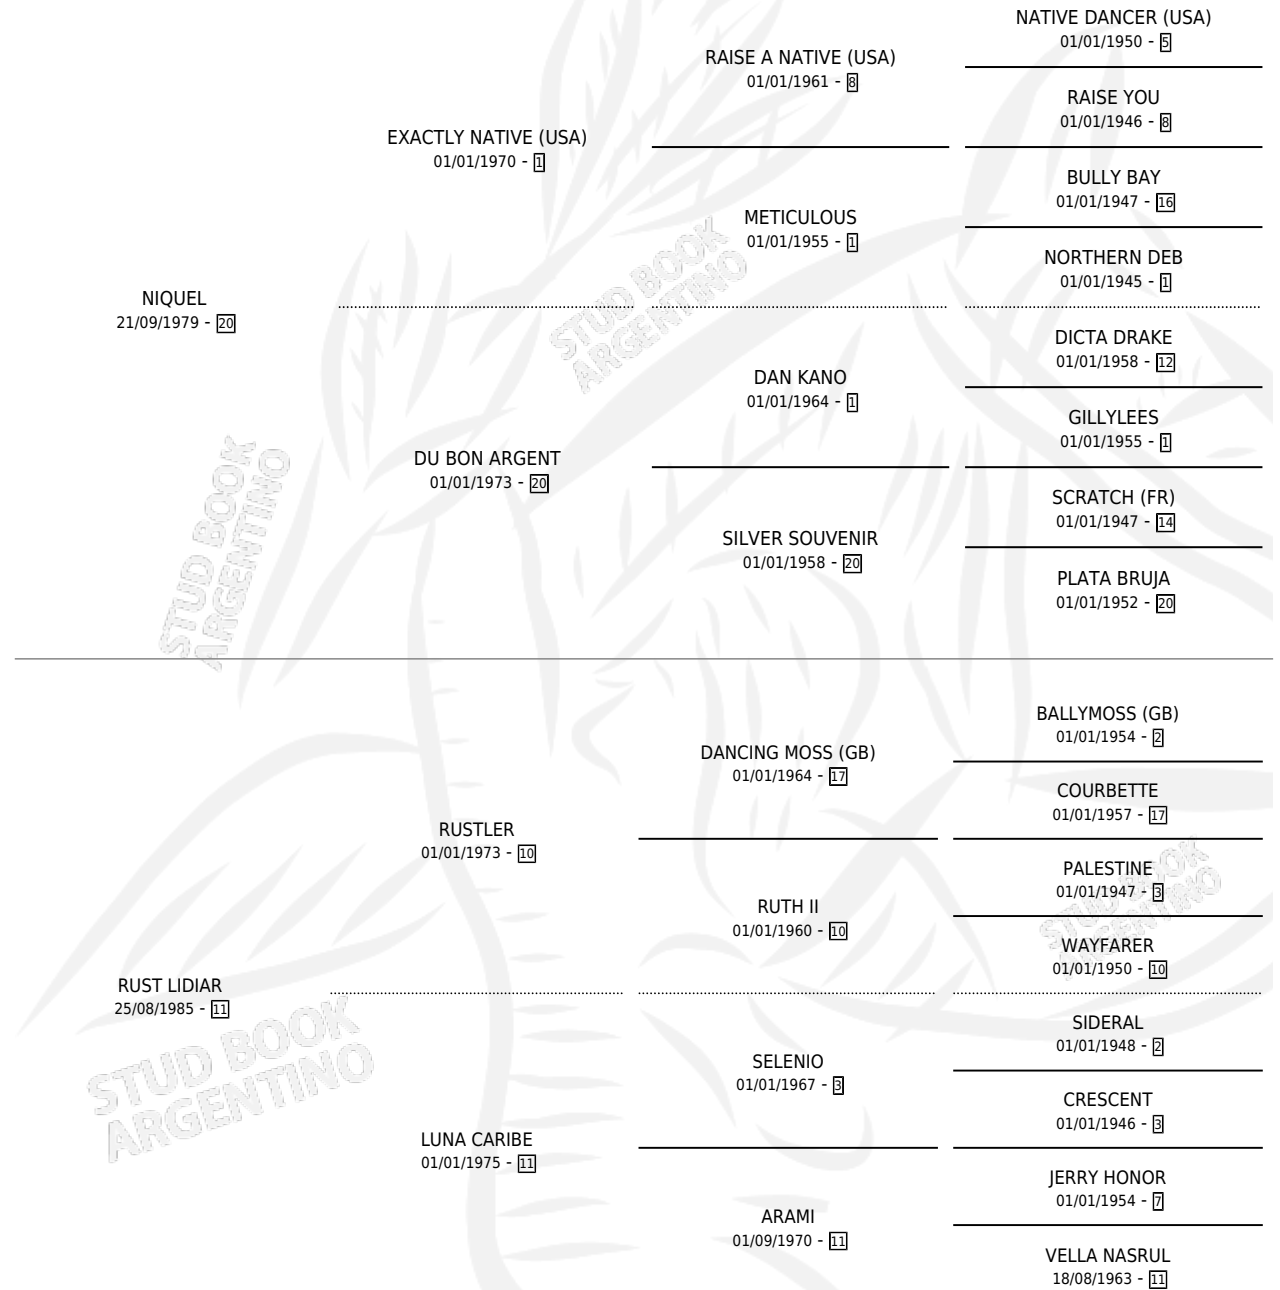

NIQUELIDIAR

por NIQUEL y RUST LIDIAR por RUSTLER

Argentina · Macho · Alazan · SP · 19/09/1992
Familia 11-f · Volumen 34

ESTADO

TIPIFICACIÓN SANGUÍNEA	X
TIPIFICACIÓN POR ADN	X
PASAPORTE	X
IDENTIFICACIÓN POR MICROCHIP	X
REPRODUCTOR	X

Lugar de nacimiento: Cumeneyen

Criador: Cumeneyen

PEDIGREE

CAMPAÑA

Solo carreras oficiales de Argentina

POR EDAD

EDAD	CC	1°	2°	3°	4°	5°	NP	CLC	CLG	CLCG1	CLGG1	IMPORTE	GANANCIA / CC
3 AÑOS	2	0	0	0	0	0	2	0	0	0	0	\$0	\$0
TOTALES	2	0	0	0	0	0	2	0	0	0	0	\$0	\$0
%		0.0%	0.0%	0.0%	0.0%	0.0%	100%	0.0%	0.0%	0.0%	0.0%		