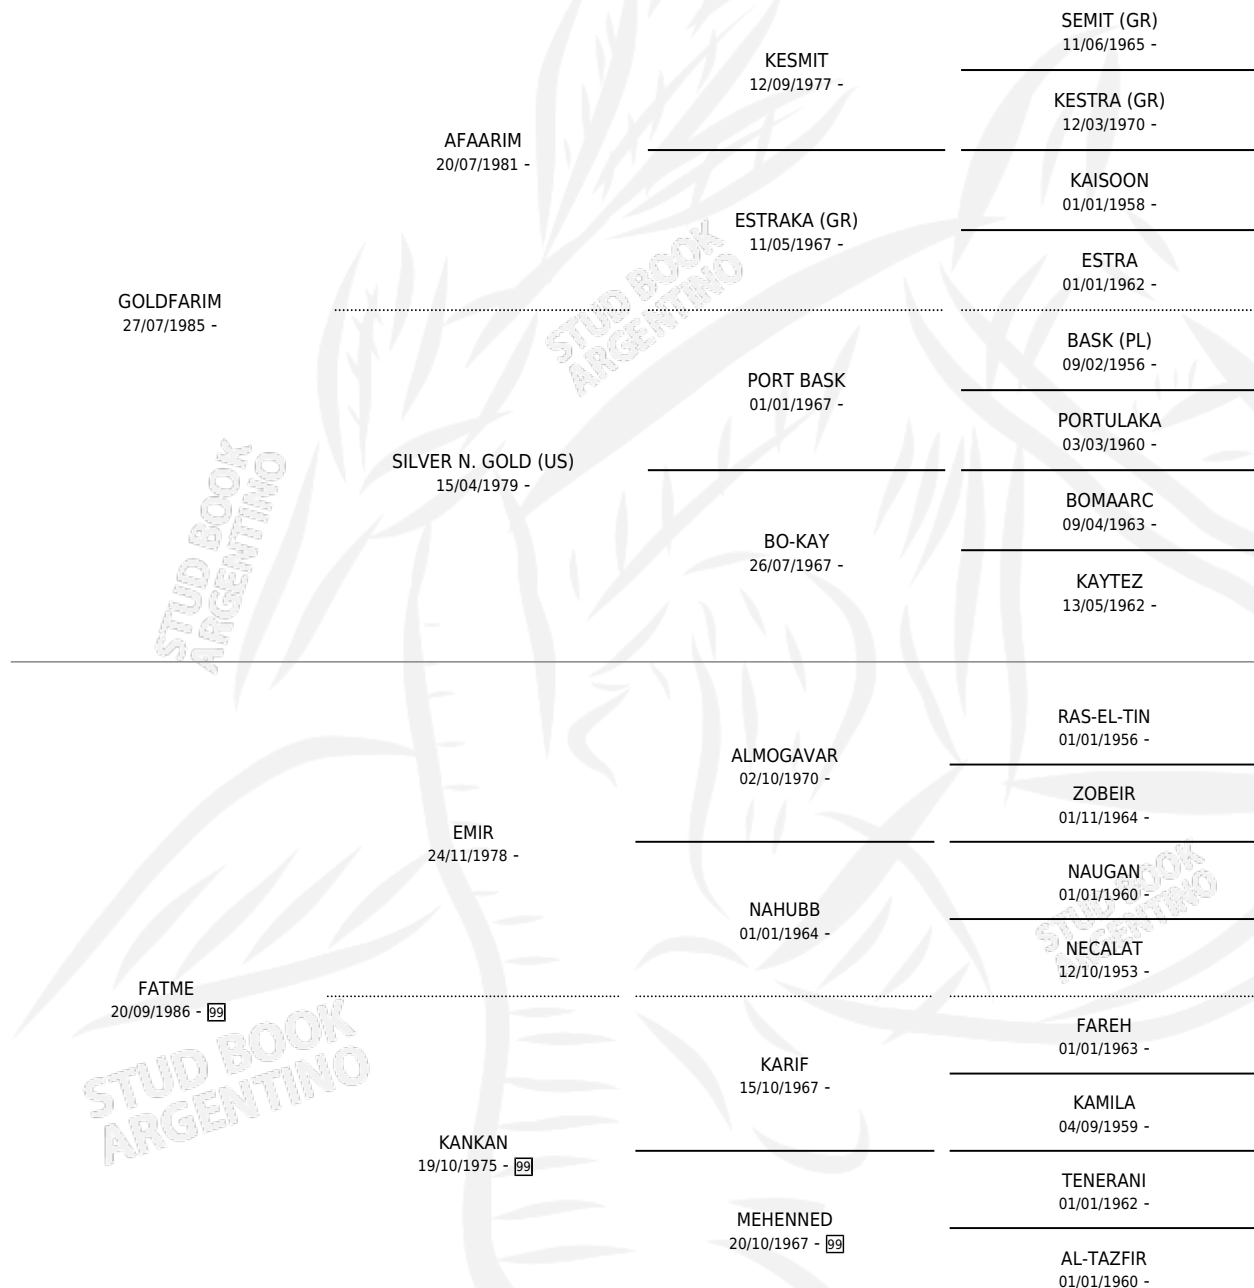

MC GOLDEN QUEEN

por **GOLDFARIM** y **FATME** por **EMIR**

Argentina · Hembra · Tordillo · AP · 15/09/1992
Familia 99 · Volumen 34

ESTADO

TIPIFICACIÓN SANGUÍNEA	✓
TIPIFICACIÓN POR ADN	X
PASAPORTE	X
IDENTIFICACIÓN POR MICROCHIP	X
REPRODUCTOR	✓

Lugar de nacimiento: Albaicin

Criador: Sin dato

~

HIJOS

	MACHOS	HEMBRAS
1 NACIERON	0	1
SIN ACTUACIONES		

PEDIGREE

S

mientos 1 / Efectividad 50.00%

PADRILLO	PRODUCTO	CRIADOR	1ER SERVICIO	ÚLTIMO SERVICIO
EMIR	MC MOONLIGHT (H TA, 16/10/1999)	SIN DATO	21/09/1998	17/11/1998
FLAMING TIGRE (US)	MUNOCE 18/01/2000		11/11/1996	30/11/1996

MC GOLDEN QUEEN

Datos oficiales del Stud Book Argentino