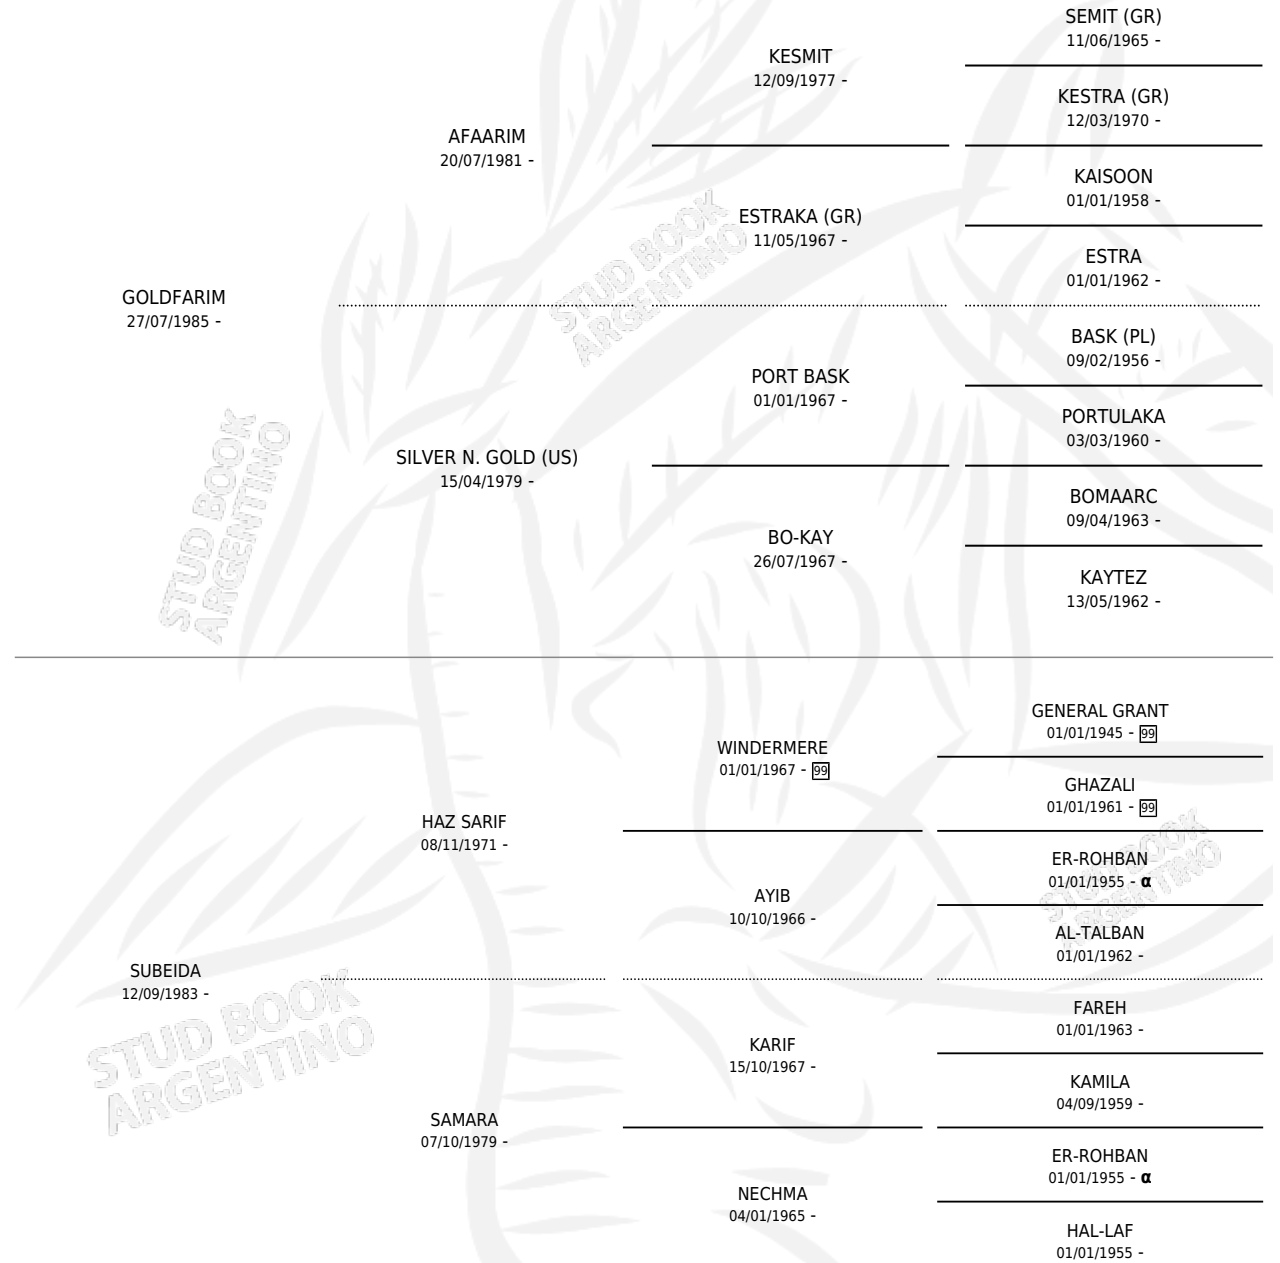

MC EMIR

por **GOLDFARIM** y **SUBEIDA** por **HAZ SARIF**

Argentina · Macho · Tordillo · AP · 18/09/1992
Familia · Volumen 34

ESTADO

TIPIFICACIÓN SANGUÍNEA	X
TIPIFICACIÓN POR ADN	X
PASAPORTE	X
IDENTIFICACIÓN POR MICROCHIP	X
REPRODUCTOR	X

Lugar de nacimiento: Albaicin

Criador: Sin dato

PEDIGREE

INBREEDING : α

MC EMIR

Datos oficiales del Stud Book Argentino

Documento generado el 05/05/2026

studbook.org.ar