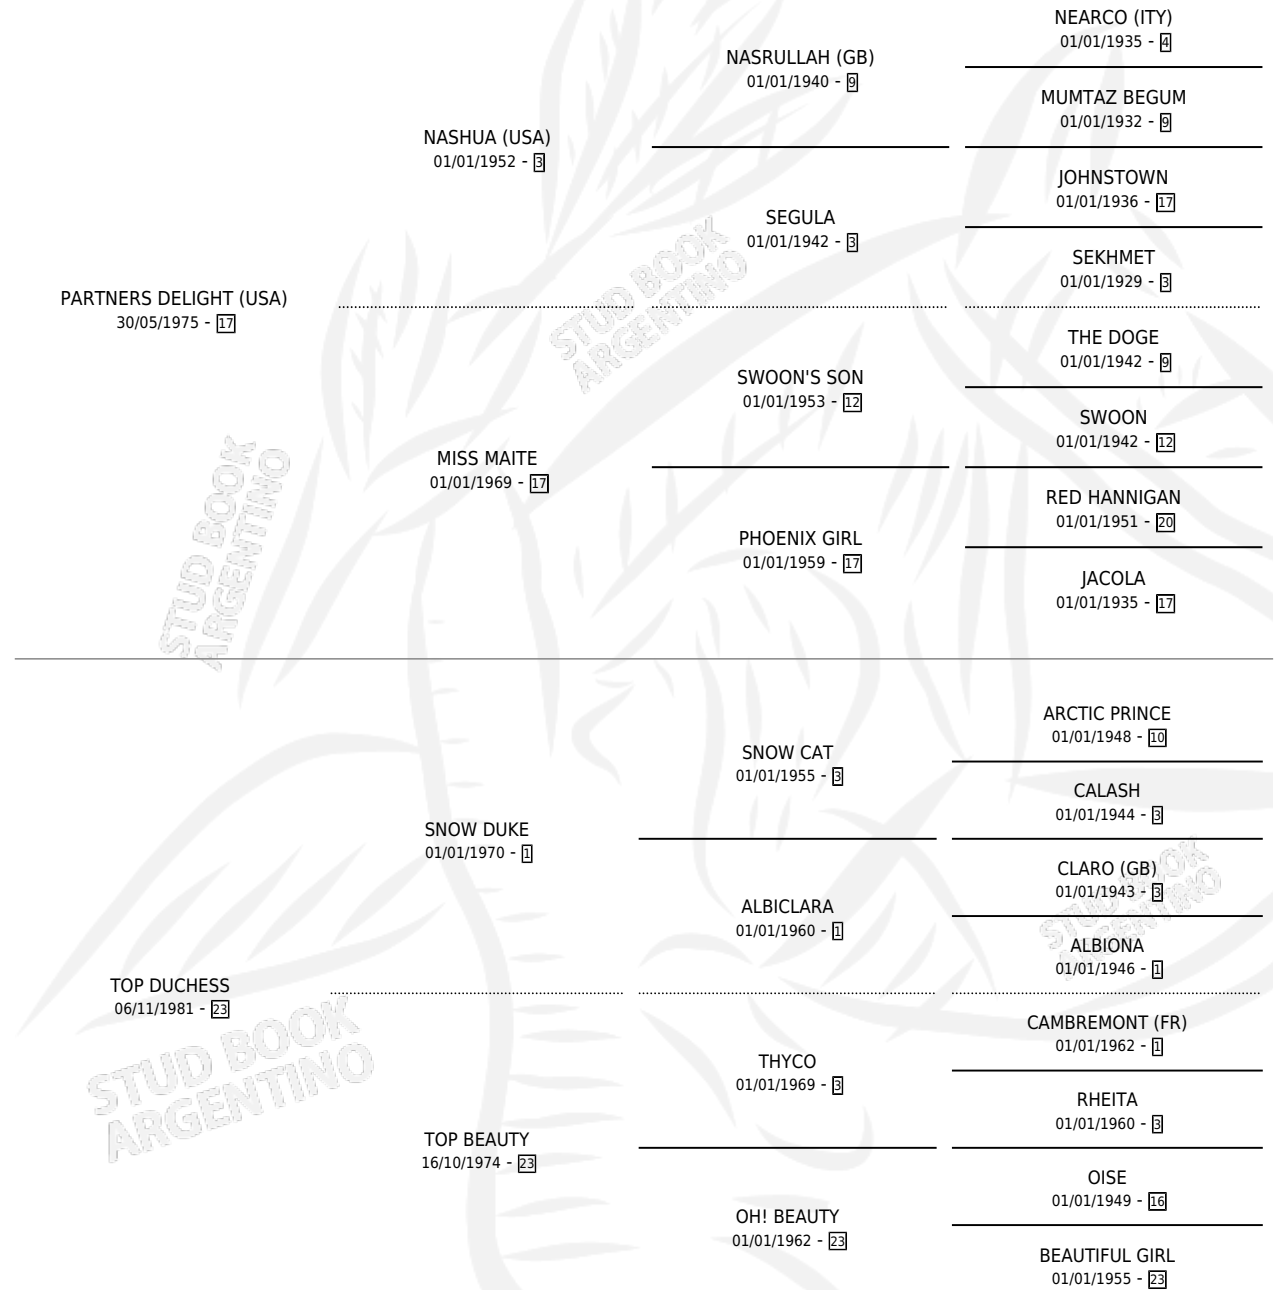

PARTOP

por **PARTNERS DELIGHT (USA)** y **TOP DUCHESS** por **SNOW DUKE**

Argentina · Hembra · Alazan · SP · 15/09/1992
Familia 23-a · Volumen 34

ESTADO

TIPIFICACIÓN SANGUÍNEA	X
TIPIFICACIÓN POR ADN	X
PASAPORTE	X
IDENTIFICACIÓN POR MICROCHIP	X
REPRODUCTOR	X

Lugar de nacimiento: Las Camelias

Criador: Las Camelias

PEDIGREE

CAMPAÑA

Solo carreras oficiales de Argentina

POR EDAD

EDAD	CC	1°	2°	3°	4°	5°	NP	CLC	CLG	CLCG1	CLGG1	IMPORTE	GANANCIA / CC
4 AÑOS	1	0	0	0	0	0	1	0	0	0	0	\$0	\$0
5 AÑOS	6	0	0	0	0	0	6	0	0	0	0	\$0	\$0
TOTALES	7	0	0	0	0	0	7	0	0	0	0	\$0	\$0
%		0.0%	0.0%	0.0%	0.0%	0.0%	100%	0.0%	0.0%	0.0%	0.0%		