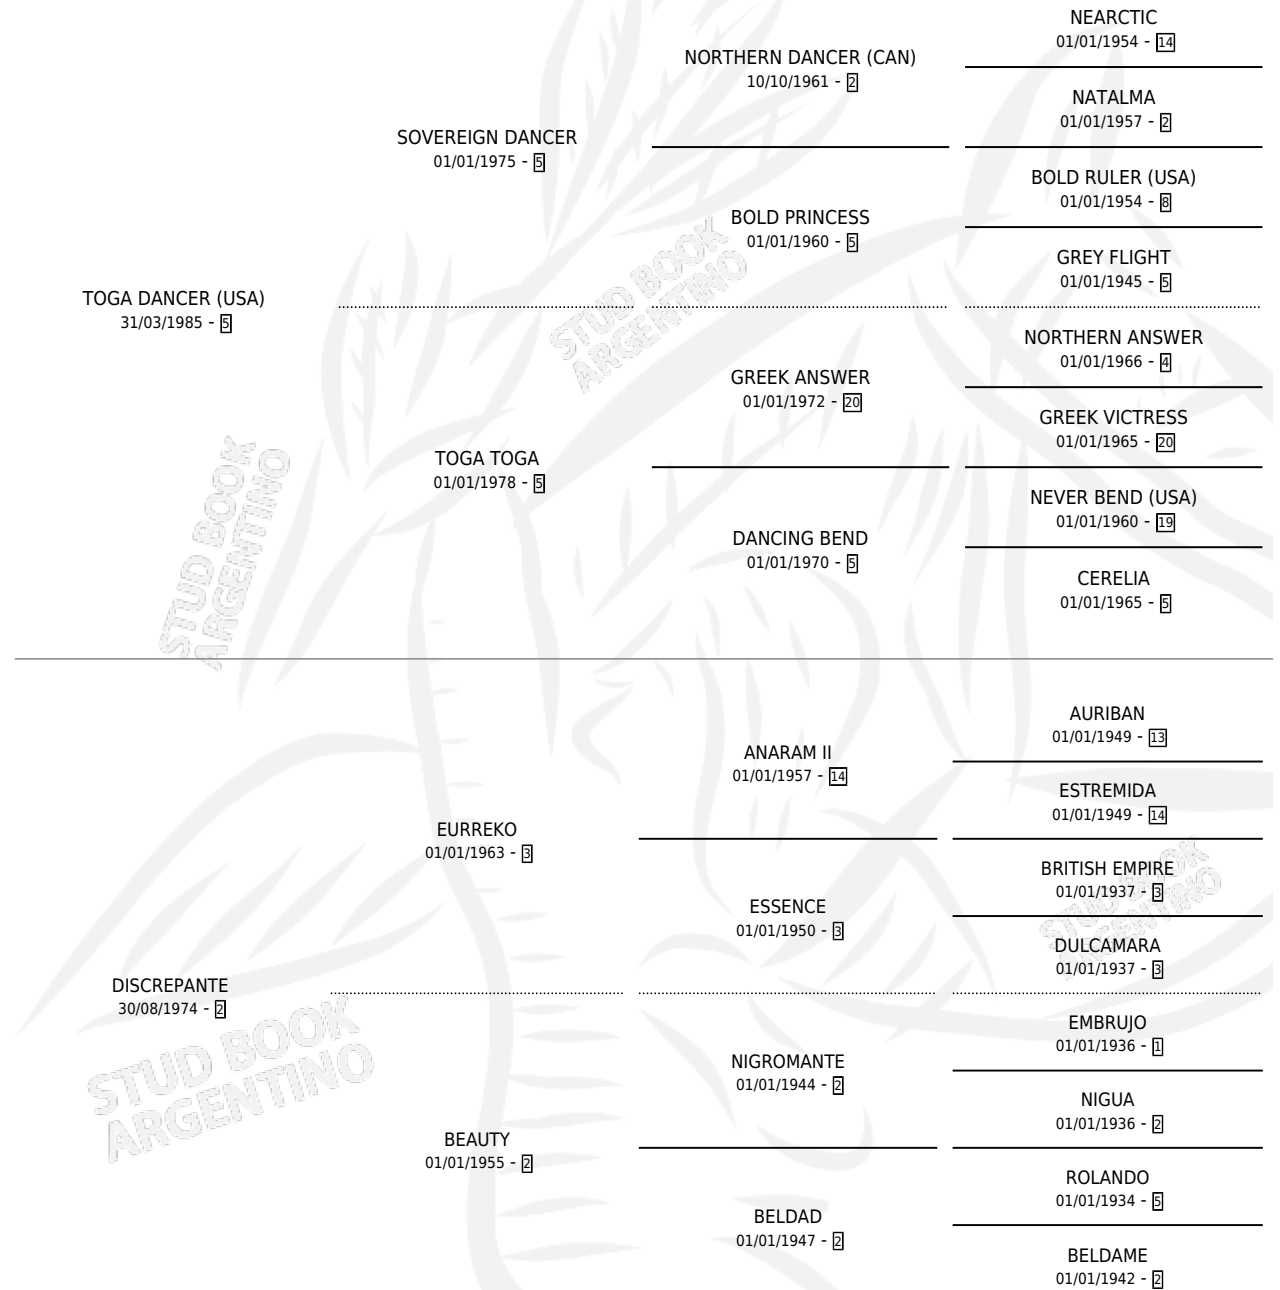

TOGA DISCREPAO

por TOGA DANCER (USA) y DISCREPANTE por EURREKO

Argentina · Macho · Zaino Doradillo · SP · 15/09/1992
Familia 2-n · Volumen 34

ESTADO

TIPIFICACIÓN SANGUÍNEA	X
TIPIFICACIÓN POR ADN	X
PASAPORTE	X
IDENTIFICACIÓN POR MICROCHIP	X
REPRODUCTOR	X

Lugar de nacimiento: Las Camelias

Criador: Las Camelias

PEDIGREE