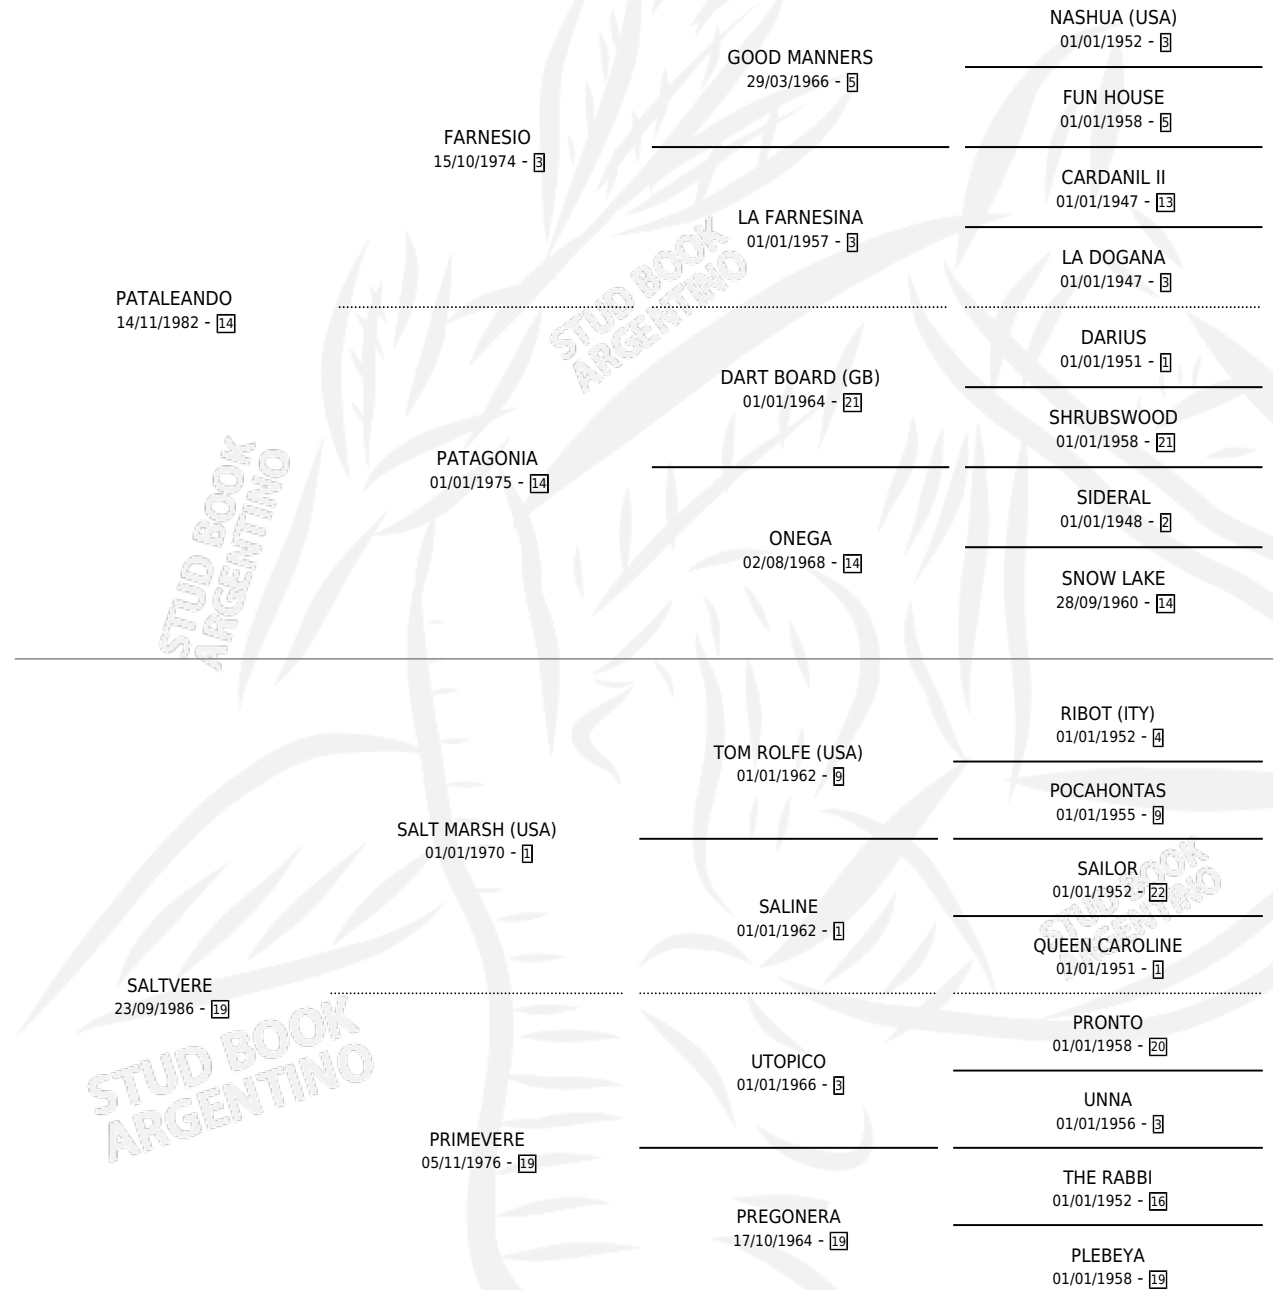

HERNAN PAT

por PATALEANDO y SALTVERE por SALT MARSH (USA)

Argentina · Macho · Zaino · SP · 21/09/1992
Familia 19-c · Volumen 34

ESTADO

TIPIFICACIÓN SANGUÍNEA	X
TIPIFICACIÓN POR ADN	X
PASAPORTE	X
IDENTIFICACIÓN POR MICROCHIP	X
REPRODUCTOR	X

Lugar de nacimiento: Masama

Criador: Masama

PEDIGREE

CAMPAÑA

Solo carreras oficiales de Argentina

POR EDAD

EDAD	CC	1°	2°	3°	4°	5°	NP	CLC	CLG	CLCG1	CLGG1	IMPORTE	GANANCIA / CC
2 AÑOS	1	0	0	0	0	0	1	0	0	0	0	\$0	\$0
3 AÑOS	2	0	0	0	0	0	2	0	0	0	0	\$0	\$0
TOTALES	3	0	0	0	0	0	3	0	0	0	0	\$0	\$0
%		0.0%	0.0%	0.0%	0.0%	0.0%	100%	0.0%	0.0%	0.0%	0.0%		