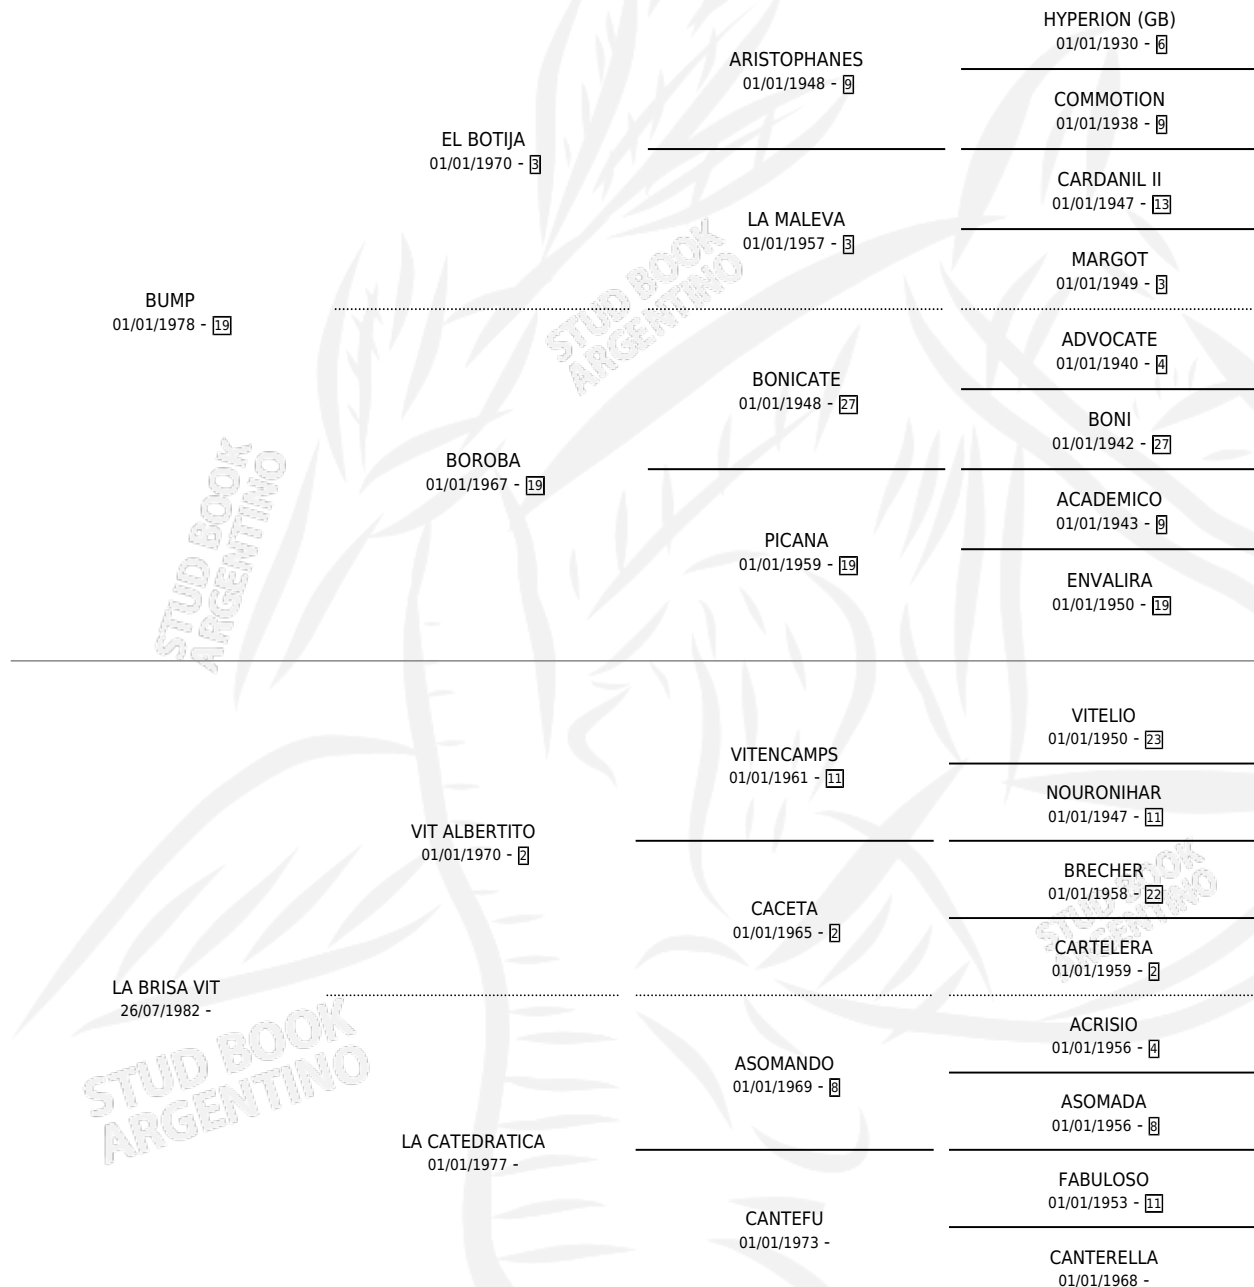

LA DORINE BUMP

por BUMP y LA BRISA VIT por VIT ALBERTITO

Argentina · Hembra · Alazan · SP · 11/09/1992
Familia · Volumen 34

ESTADO

TIPIFICACIÓN SANGUÍNEA	X
TIPIFICACIÓN POR ADN	X
PASAPORTE	X
IDENTIFICACIÓN POR MICROCHIP	X
REPRODUCTOR	X

Lugar de nacimiento: El Imposible

Criador: Sin dato

PEDIGREE