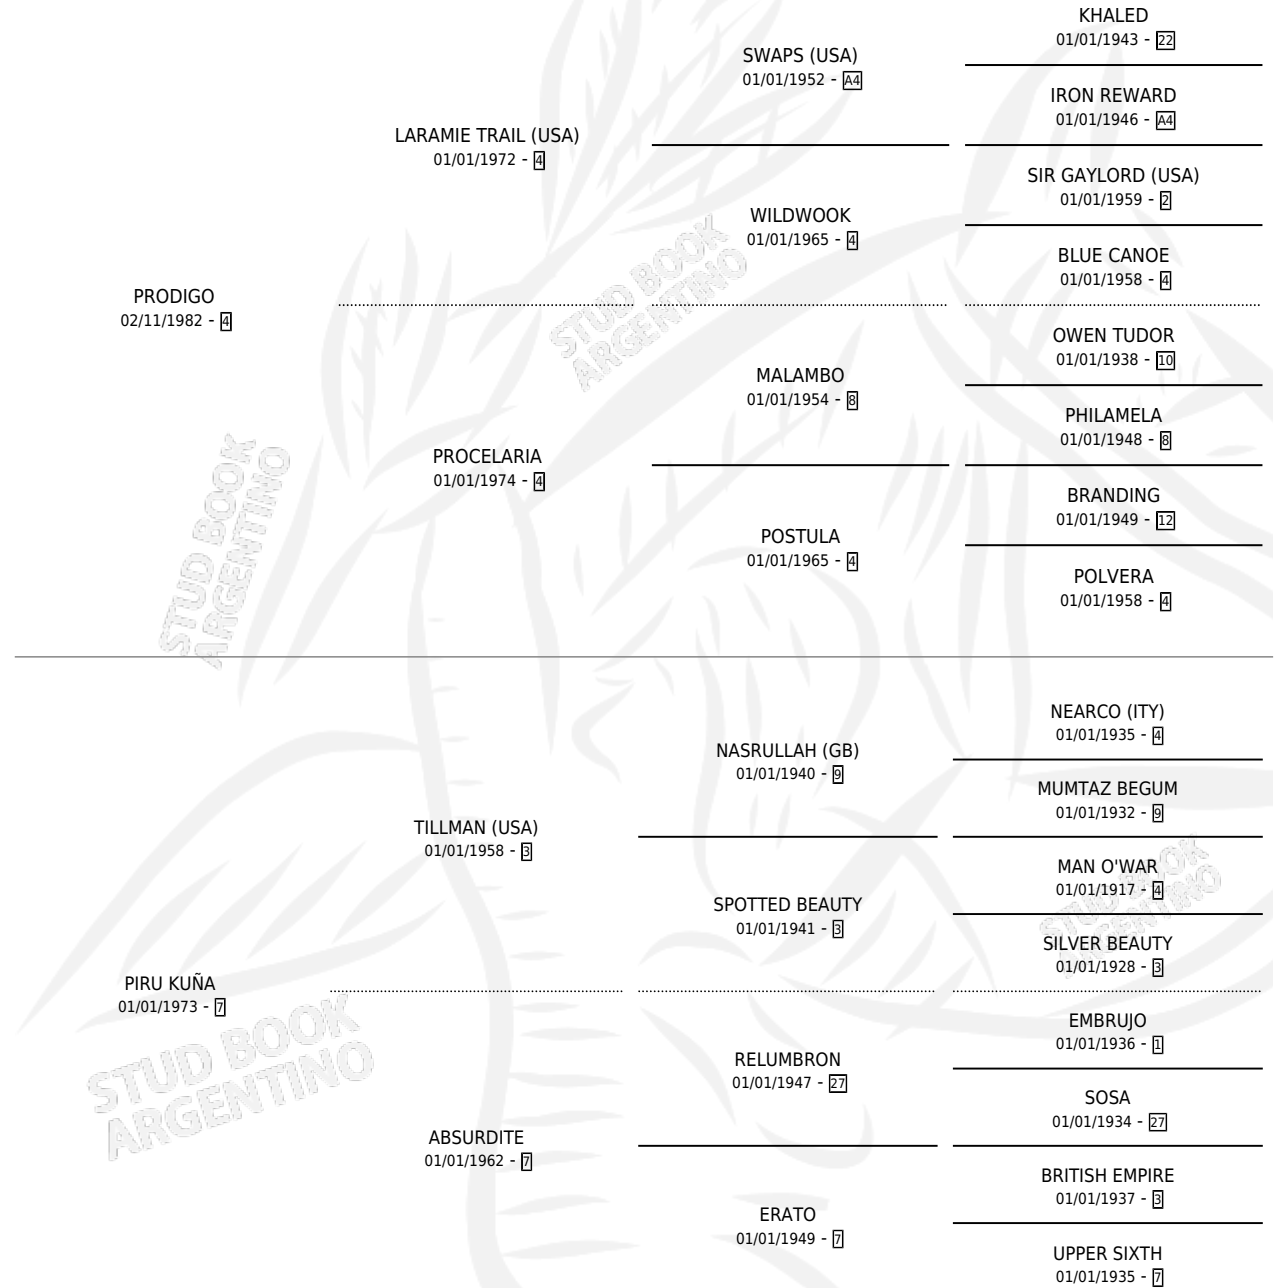

PRO KUÑA

por **PRODIGO** y **PIRU KUÑA** por **TILLMAN (USA)**

Argentina · Hembra · Zaino · SP · 13/10/1992
Familia 7-d · Volumen 34

ESTADO

TIPIFICACIÓN SANGUÍNEA	✓
TIPIFICACIÓN POR ADN	✓
PASAPORTE	X
IDENTIFICACIÓN POR MICROCHIP	X
REPRODUCTOR	✓

Lugar de nacimiento: Las Galaxias

Criador: Sin dato

~

HIJOS

	MACHOS	HEMBRAS
5 NACIERON	3	2
4 CORRIERON	3	1
2 GANARON	1	1
0 GANADORES CL	0 GANADORES GR	0 GANADORES G1

PEDIGREE

CAMPAÑA

Solo carreras oficiales de Argentina

Ganadora de 3 carreras en La Plata - \$15,458, a los 3 y 4 años.

POR DISTANCIA

HIPODROMO	CC	1°	2°	3°	4°	5°	NP	CLC	CLG	CLCG1	CLGG1	IMPORTE
LA PLATA	14	3	2	0	1	3	5	0	0	0	0	\$15,458
1100 MTS	6	1	1	0	0	2	2	0	0	0	0	\$5,136
1000 MTS	5	2	1	0	1	0	1	0	0	0	0	\$10,162
1200 MTS	3	0	0	0	0	1	2	0	0	0	0	\$160
PALERMO	2	0	0	0	0	1	1	0	0	0	0	\$0
1000 MTS	2	0	0	0	0	1	1	0	0	0	0	\$0