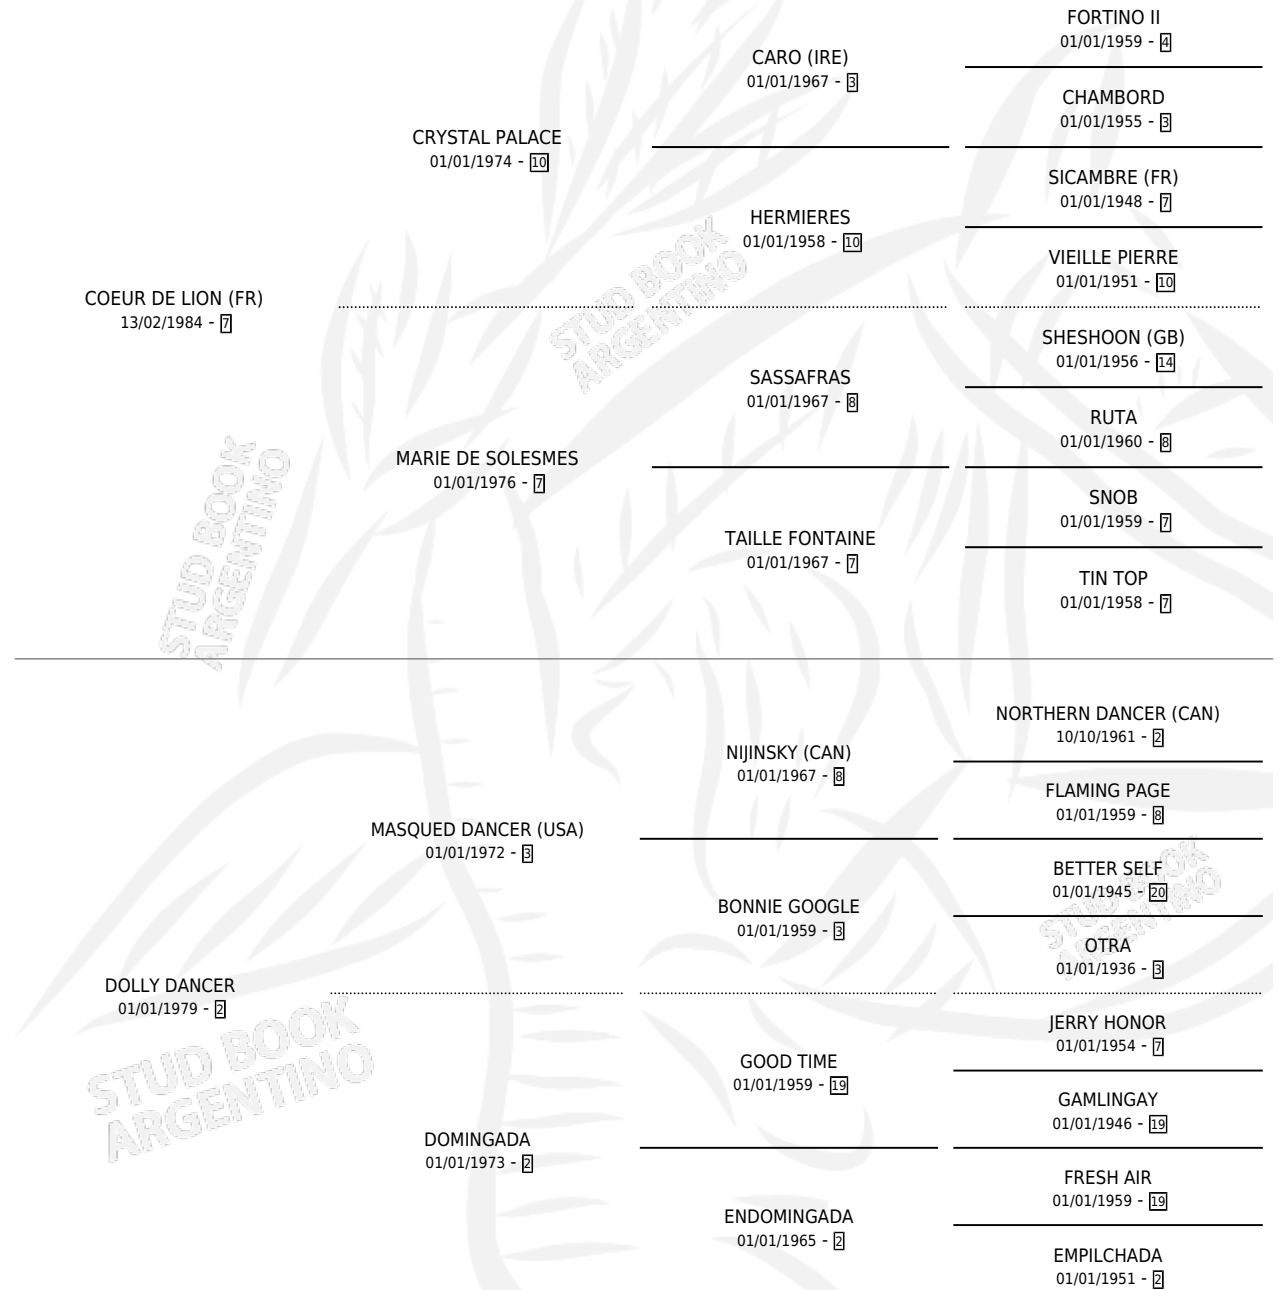

RIVIERE D'OR

por **COEUR DE LION (FR)** y **DOLLY DANCER** por **MASQUED DANCER (USA)**

Argentina · Hembra · Alazan · SP · 10/09/1992
Familia 2-e · Volumen 34

ESTADO

TIPIFICACIÓN SANGUÍNEA	X
TIPIFICACIÓN POR ADN	X
PASAPORTE	X
IDENTIFICACIÓN POR MICROCHIP	X
REPRODUCTOR	X

Lugar de nacimiento: Firmamento

Criador: Firmamento

PEDIGREE

RIVIERE D'OR

Datos oficiales del Stud Book Argentino

Documento generado el 08/05/2026

studbook.org.ar