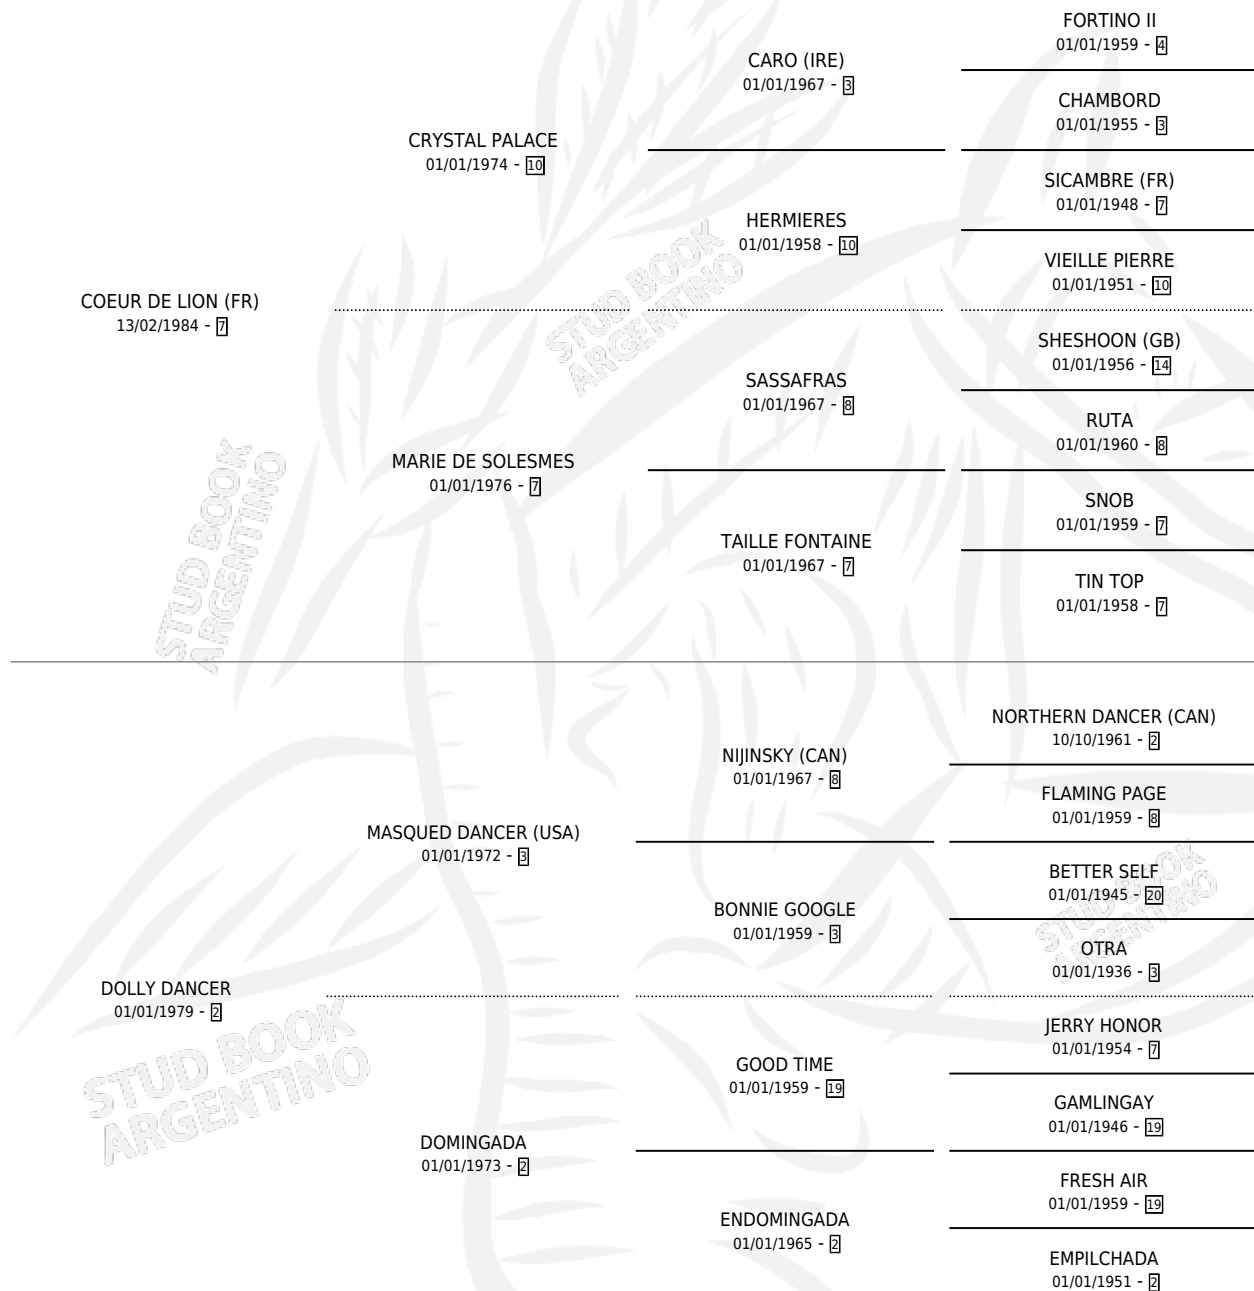

RIVIERE D'OR

por **COEUR DE LION (FR)** y **DOLLY DANCER** por **MASQUED DANCER (USA)**

Argentina · Hembra · Alazan · SP · 10/09/1992
Familia 2-e · Volumen 34

ESTADO

TIPIFICACIÓN SANGUÍNEA	X
TIPIFICACIÓN POR ADN	X
PASAPORTE	X
IDENTIFICACIÓN POR MICROCHIP	X
REPRODUCTOR	X

Lugar de nacimiento: Firmamento

Criador: Firmamento

PEDIGREE

RIVIERE D'OR

Datos oficiales del Stud Book Argentino

Documento generado el 08/05/2026

studbook.org.ar