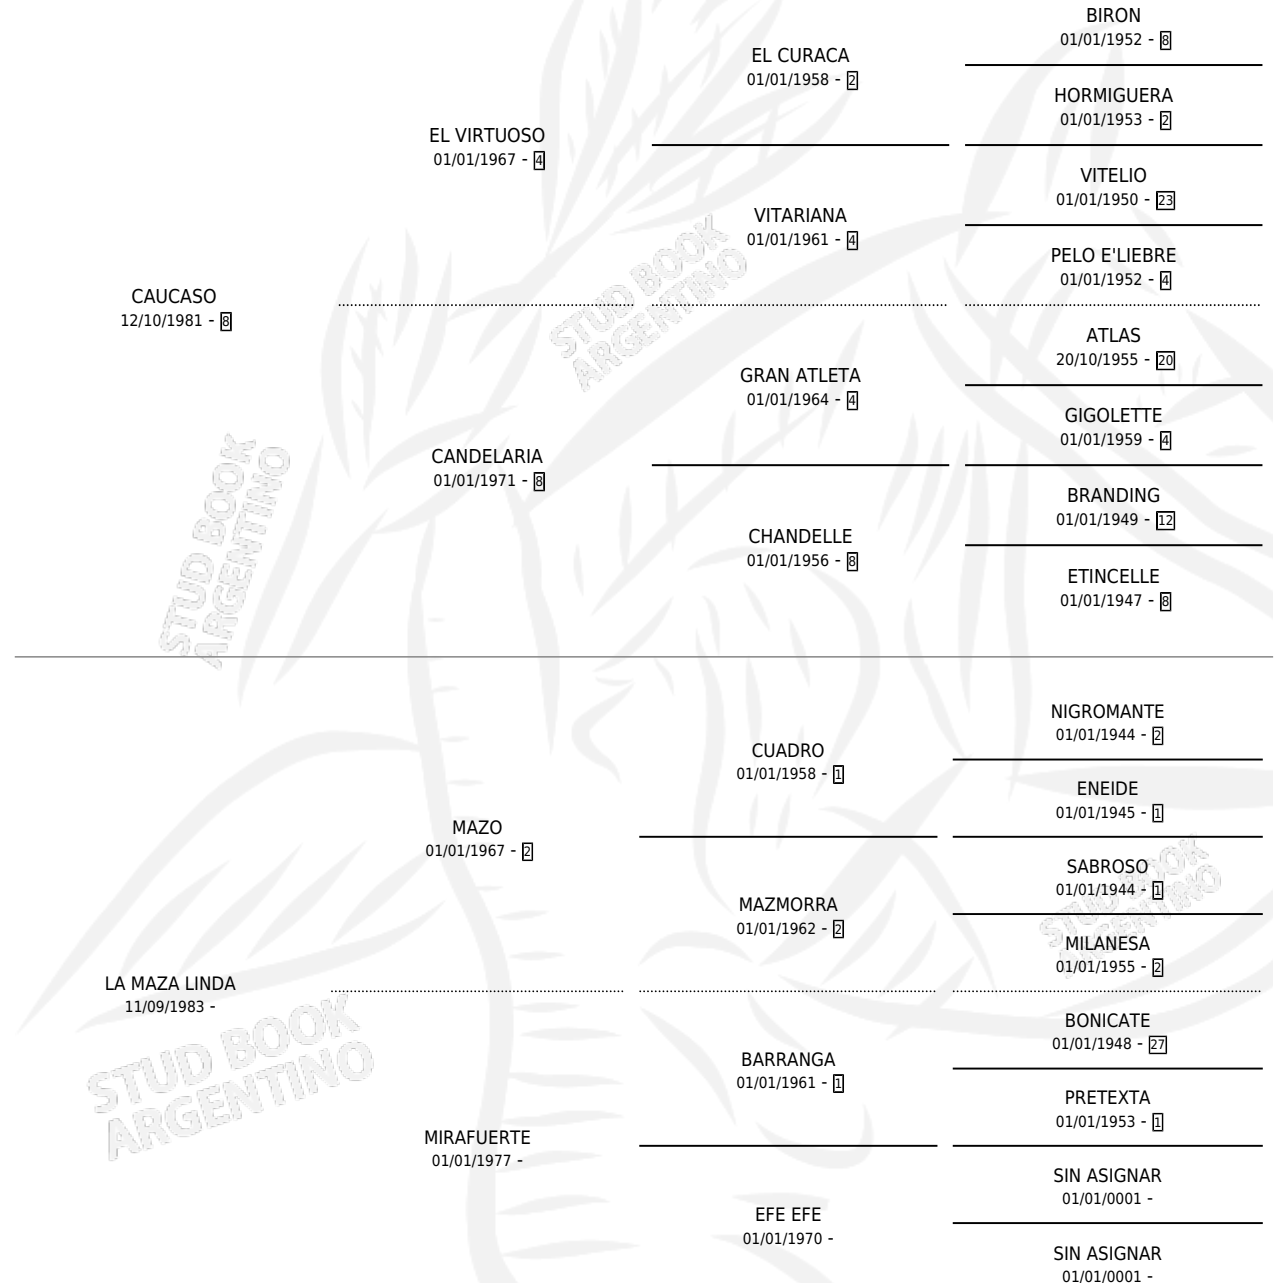

CAU MAXI

por CAUCASO y LA MAZA LINDA por MAZO

Argentina · Macho · Zaino · SP · 17/09/1992
Familia · Volumen 34

ESTADO

TIPIFICACIÓN SANGUÍNEA	X
TIPIFICACIÓN POR ADN	X
PASAPORTE	X
IDENTIFICACIÓN POR MICROCHIP	X
REPRODUCTOR	X

Lugar de nacimiento: Las Dos H

Criador: Las Dos H

PEDIGREE

CAU MAXI

Datos oficiales del Stud Book Argentino

Documento generado el 11/06/2026

studbook.org.ar