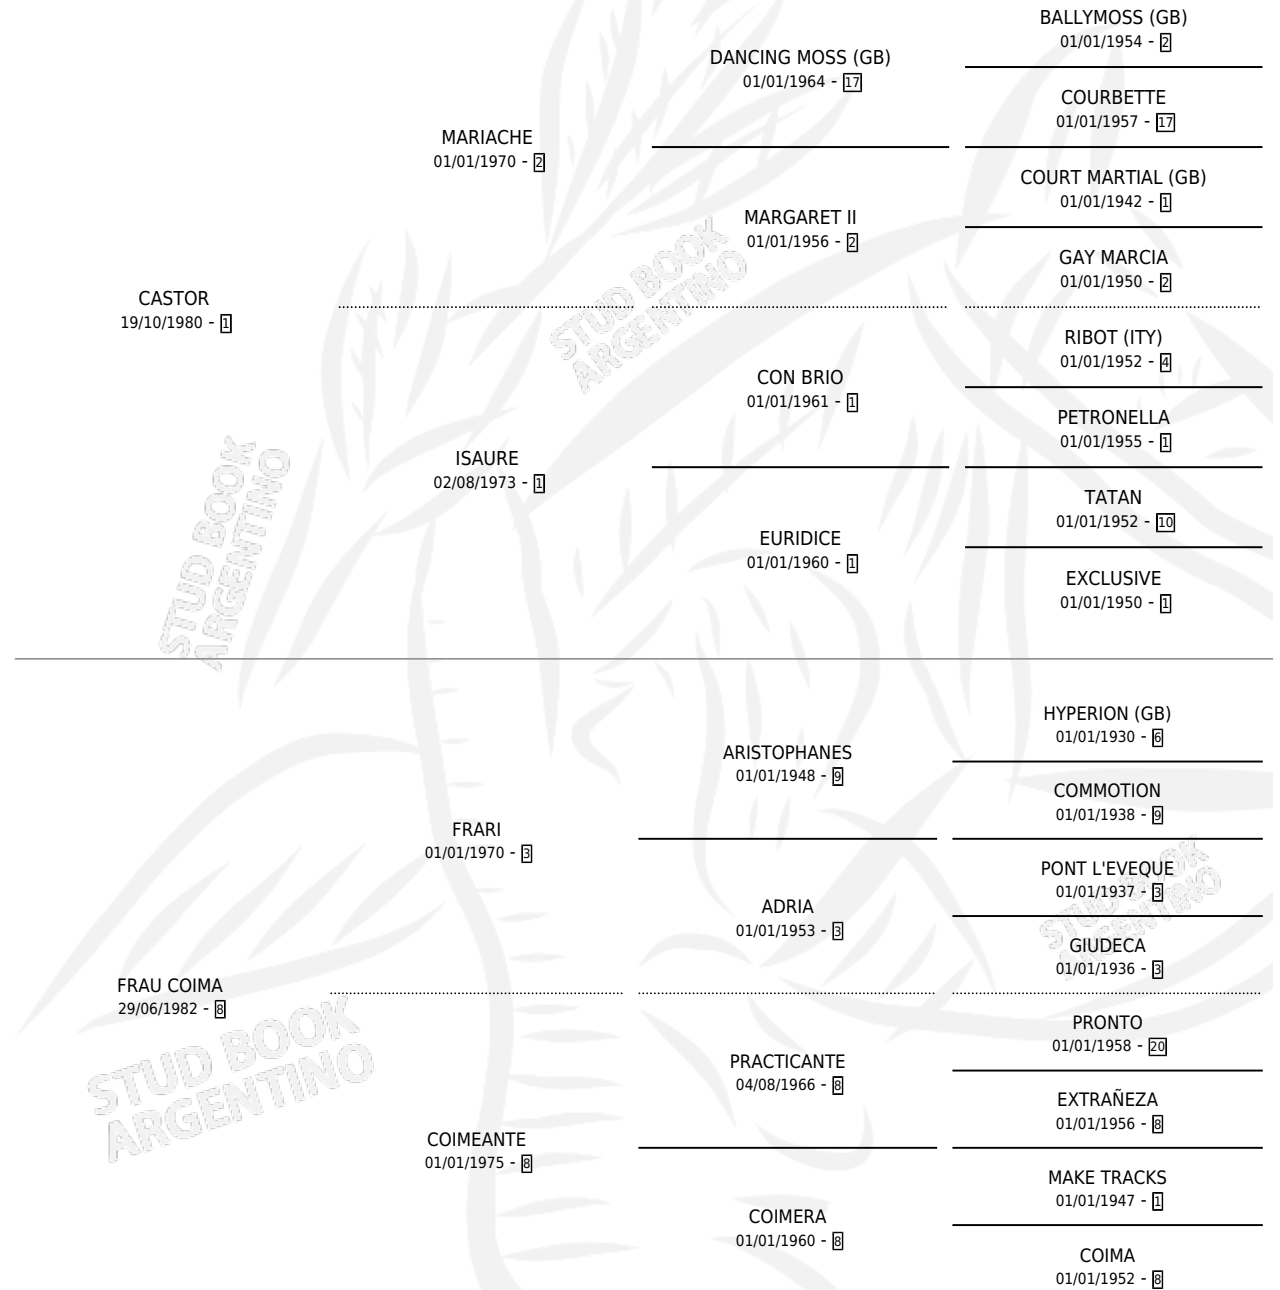

FRAU APACHE CHE

por CASTOR y FRAU COIMA por FRARI

Argentina · Hembra · Alazan · SP · 20/09/1992
Familia 8-i · Volumen 34

ESTADO

TIPIFICACIÓN SANGUÍNEA	X
TIPIFICACIÓN POR ADN	X
PASAPORTE	X
IDENTIFICACIÓN POR MICROCHIP	X
REPRODUCTOR	X

Lugar de nacimiento: Guatrache

Criador: Sin dato

PEDIGREE

FRAU APACHE CHE

Datos oficiales del Stud Book Argentino

Documento generado el 14/05/2026

studbook.org.ar