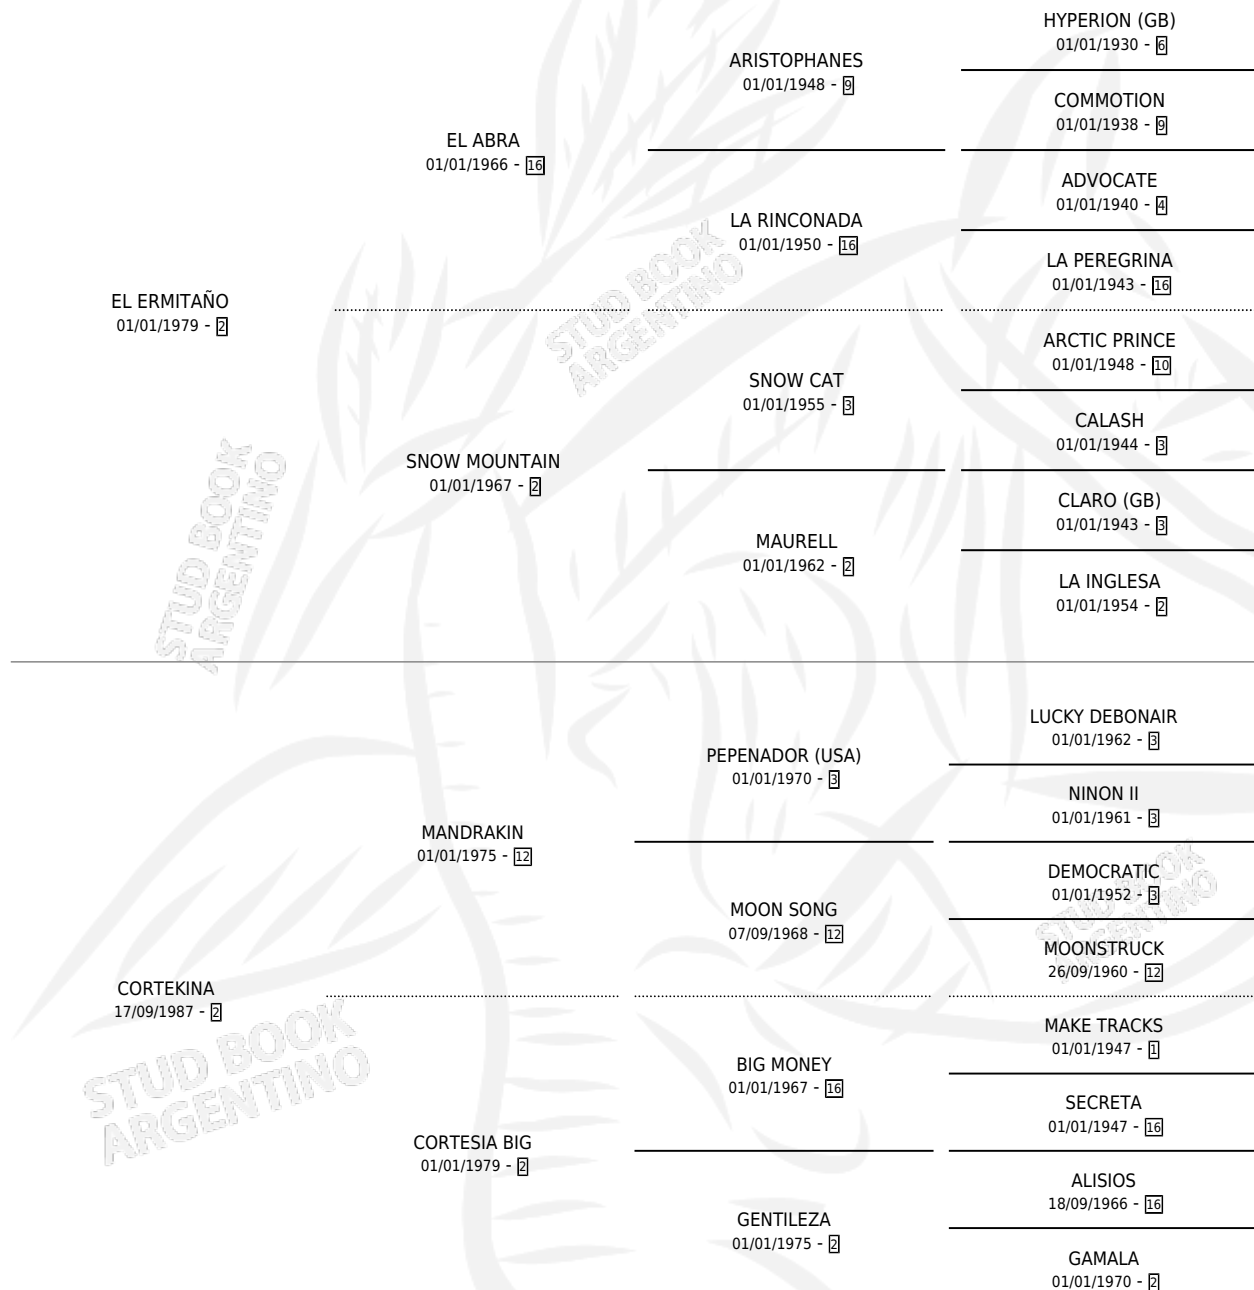

DAME CORTE

por **EL ERMITAÑO** y **CORTEKINA** por **MANDRAKIN**

Argentina · Macho · Alazan · SP · 11/09/1992
Familia 2-n · Volumen 34

ESTADO

| | |
|------------------------------|---|
| TIPIFICACIÓN SANGUÍNEA | X |
| TIPIFICACIÓN POR ADN | X |
| PASAPORTE | X |
| IDENTIFICACIÓN POR MICROCHIP | X |
| REPRODUCTOR | X |

Lugar de nacimiento: Rita Maria

Criador: Sin dato

PEDIGREE

DAME CORTE

Datos oficiales del Stud Book Argentino

Documento generado el 03/05/2026

studbook.org.ar