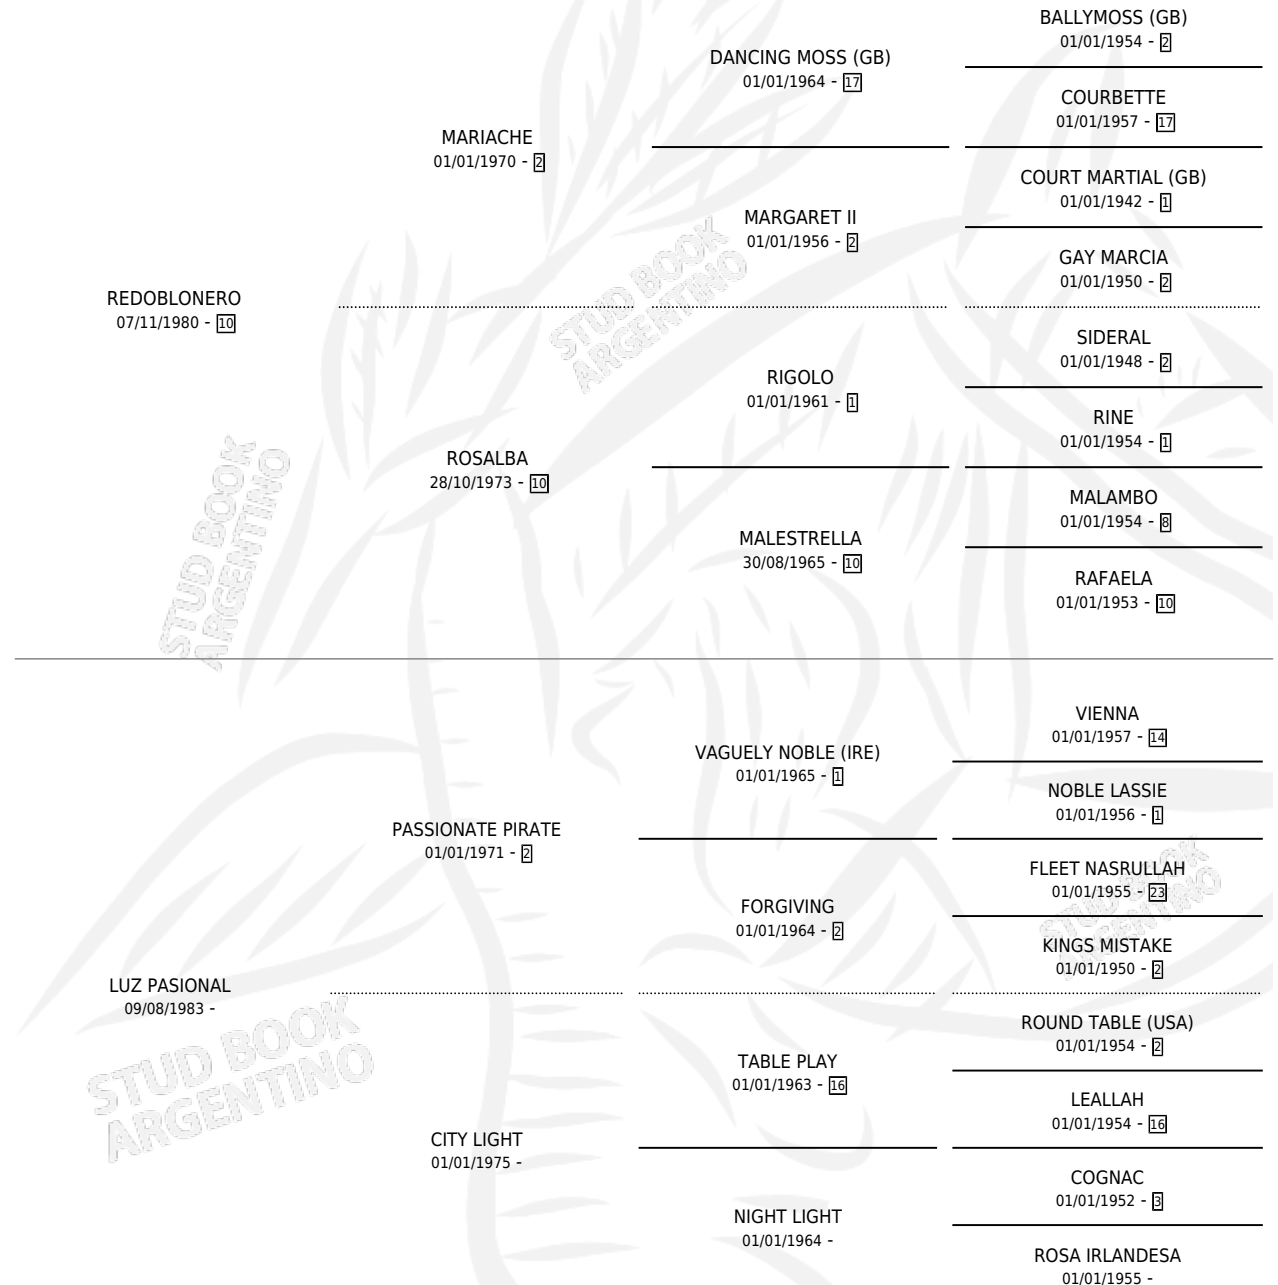

PASIONERO

por REDOBLONERO y LUZ PASIONAL por PASSIONATE
PIRATE

Argentina · Macho · Tordillo · SP · 08/09/1992
Familia · Volumen 34

ESTADO

TIPIFICACIÓN SANGUÍNEA	X
TIPIFICACIÓN POR ADN	X
PASAPORTE	X
IDENTIFICACIÓN POR MICROCHIP	X
REPRODUCTOR	X

Lugar de nacimiento: El Coraje
Criador: Sin dato

PEDIGREE

PASIONERO

Datos oficiales del Stud Book Argentino

Documento generado el 10/05/2026

studbook.org.ar