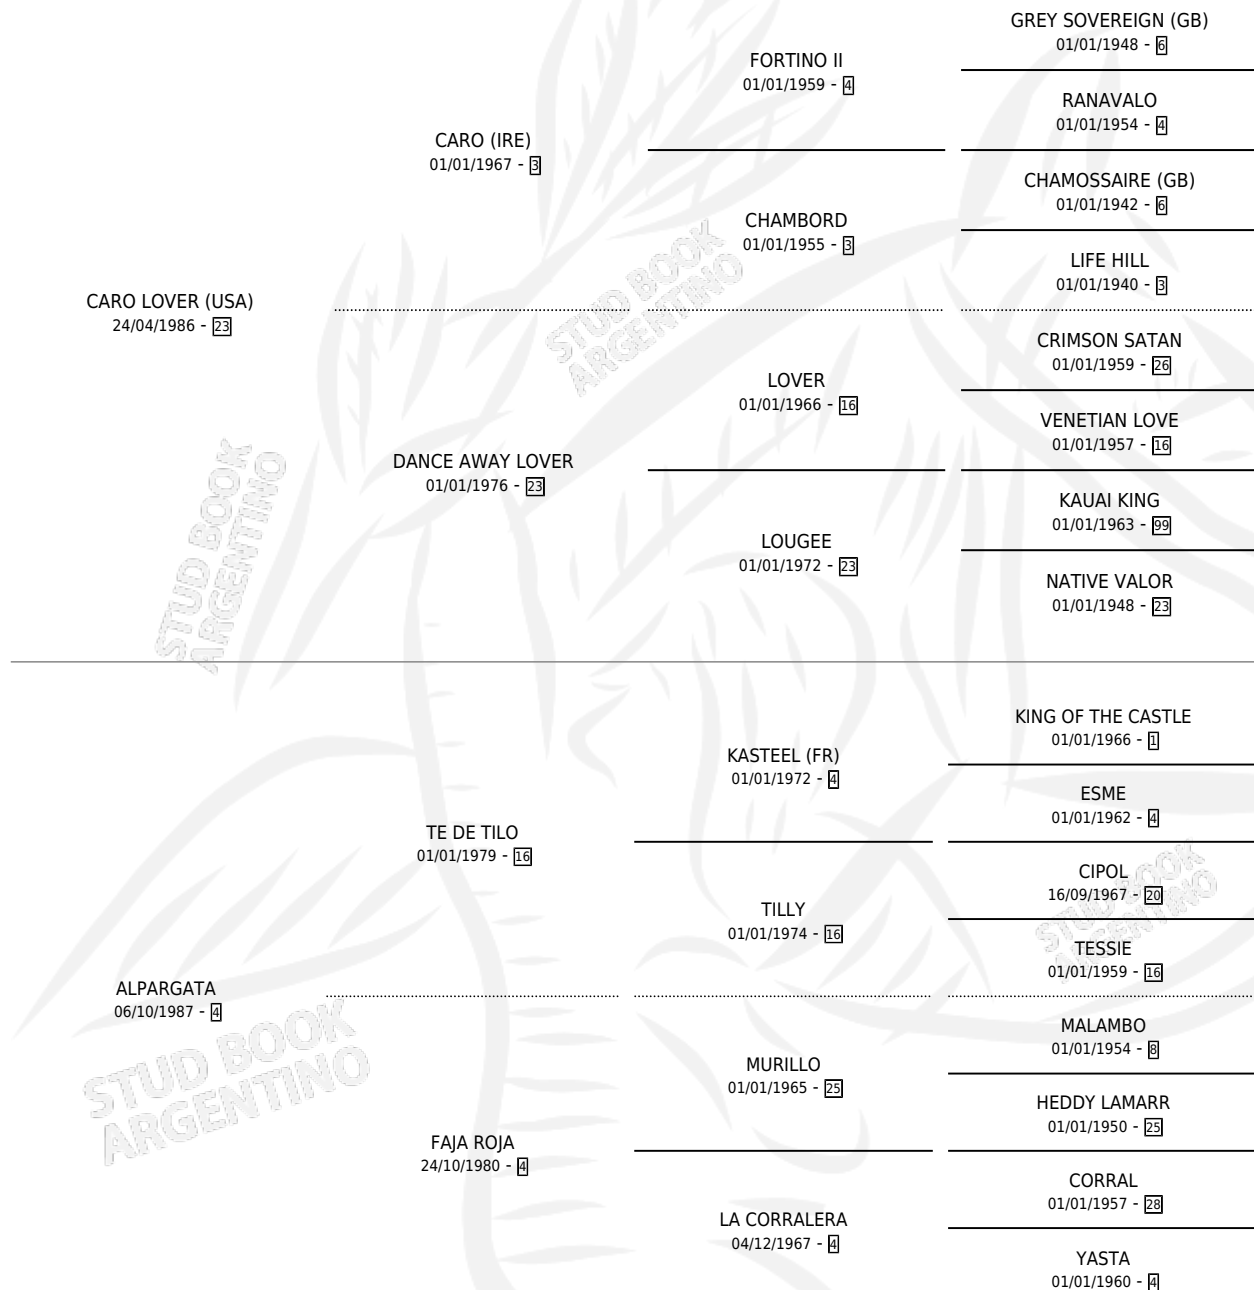

LA SANDALIA

por **CARO LOVER (USA)** y **ALPARGATA** por **TE DE TILO**

Argentina · Hembra · Zaino · SP · 17/09/1992
Familia 4-p · Volumen 34

ESTADO

TIPIFICACIÓN SANGUÍNEA	✓
TIPIFICACIÓN POR ADN	✓
PASAPORTE	X
IDENTIFICACIÓN POR MICROCHIP	X
REPRODUCTOR	✓

Lugar de nacimiento: Principal
Criador: Sin dato

~

HIJOS

	MACHOS	HEMBRAS
3 NACIERON	2	1
1 CORRIERON	1	0

SIN ACTUACIONES

PEDIGREE