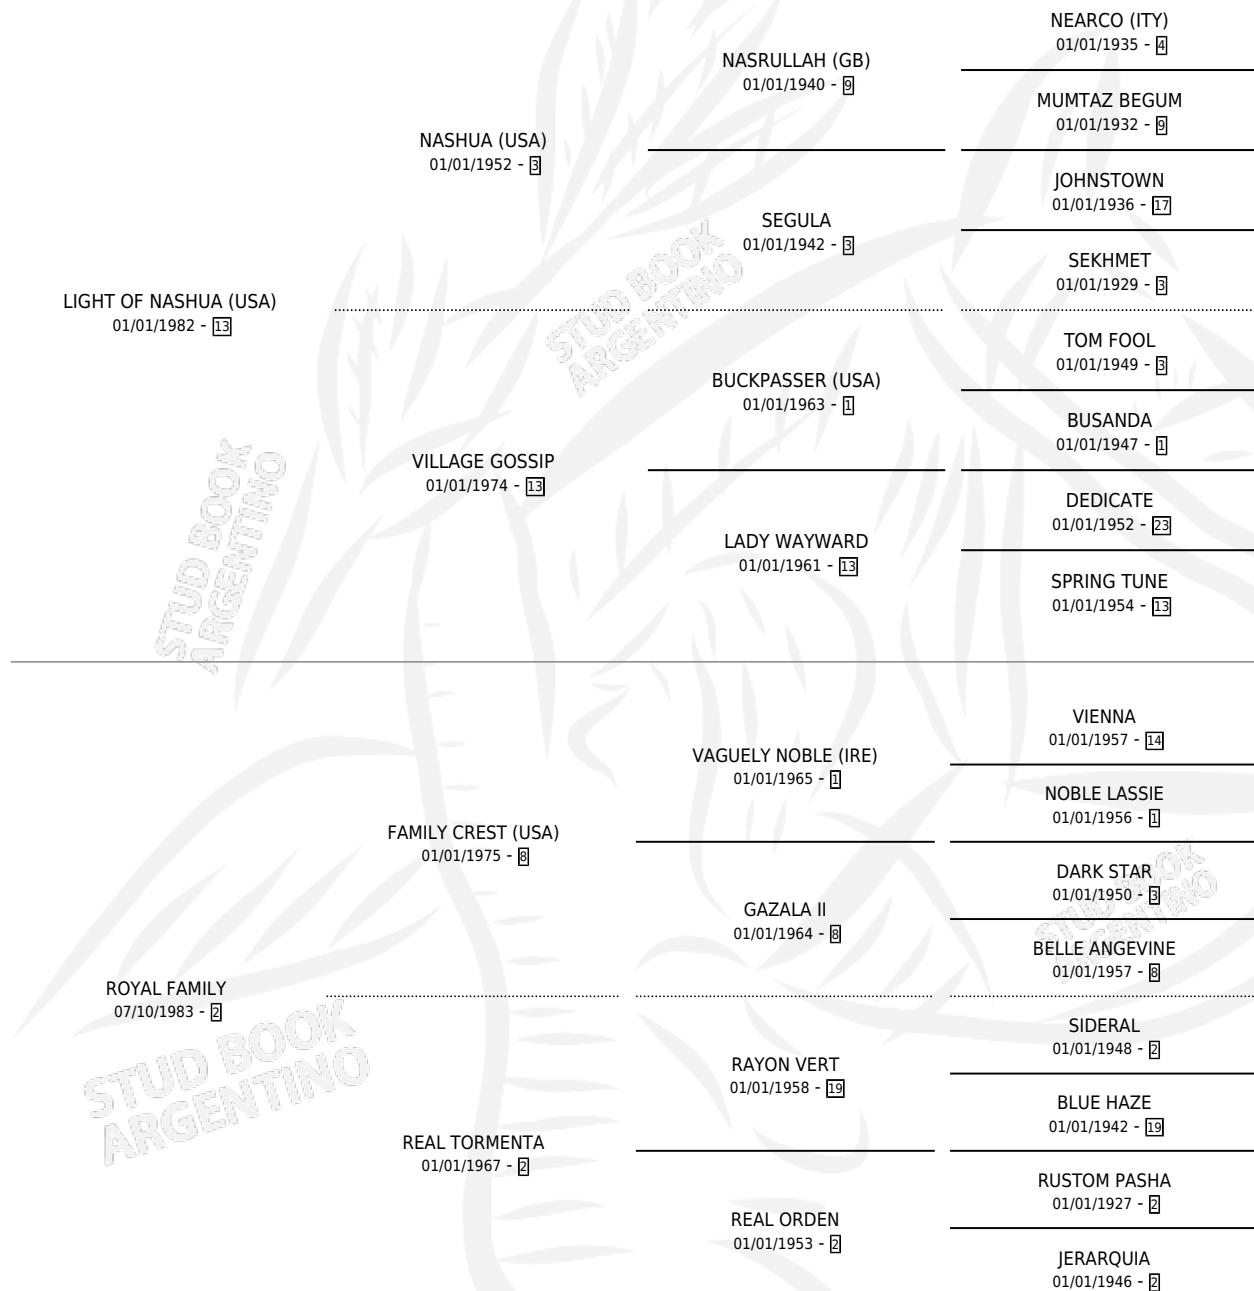

VOODOO LOUNGE

por **LIGHT OF NASHUA (USA)** y **ROYAL FAMILY** por **FAMILY CREST (USA)**

Argentina · Macho · Zaino Doradillo · SP · 10/09/1992
Familia 2-u · Volumen 34

ESTADO

TIPIFICACIÓN SANGUÍNEA	X
TIPIFICACIÓN POR ADN	X
PASAPORTE	X
IDENTIFICACIÓN POR MICROCHIP	X
REPRODUCTOR	X

Lugar de nacimiento: Campo particular

Criador: D Avino Antonio

PEDIGREE

CAMPAÑA

Solo carreras oficiales de Argentina

POR EDAD

EDAD	CC	1°	2°	3°	4°	5°	NP	CLC	CLG	CLCG1	CLGG1	IMPORTE	GANANCIA / CC
3 AÑOS	3	0	0	0	0	1	2	0	0	0	0	\$0	\$0
4 AÑOS	1	0	0	0	0	0	1	0	0	0	0	\$0	\$0
TOTALES	4	0	0	0	0	1	3	0	0	0	0	\$0	\$0
%		0.0%	0.0%	0.0%	0.0%	25.0%	75.0%	0.0%	0.0%	0.0%	0.0%		