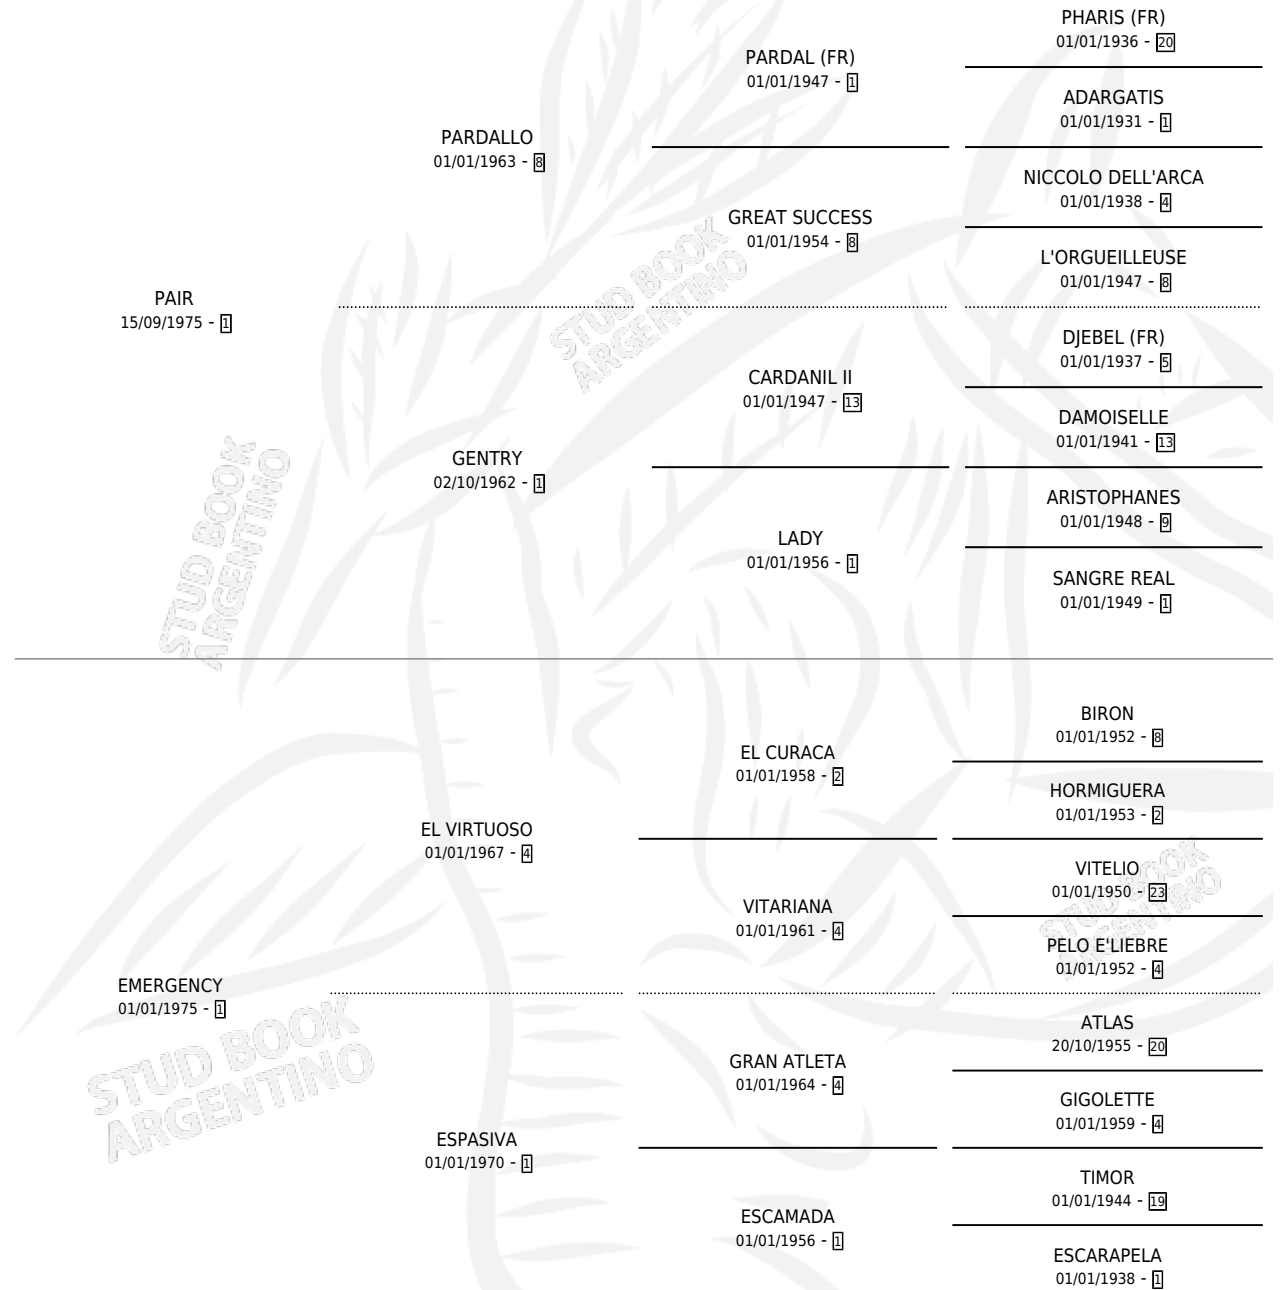

GUENCY

por PAIR y EMERGENCY por EL VIRTUOSO

Argentina · Hembra · Zaino · SP · 14/09/1992
Familia 1-e · Volumen 34

ESTADO

TIPIFICACIÓN SANGUÍNEA	✓
TIPIFICACIÓN POR ADN	X
PASAPORTE	X
IDENTIFICACIÓN POR MICROCHIP	X
REPRODUCTOR	✓

Lugar de nacimiento: Don Waldino

Criador: Don Waldino

~

HIJOS

	MACHOS	HEMBRAS
1 NACIERON	0	1
1 CORRIERON	0	1

SIN ACTUACIONES

PEDIGREE

S

mientos **1** / Efectividad **100%**

PADRILLO

PRODUCTO

CRIADOR

1ER SERVICIO

ÚLTIMO SERVICIO

EXPLOSIVE DEXER
GUENCY

LA PELUQUITA (H Z, 21/11/1997)
•MURIÓ EL 30/10/2025•