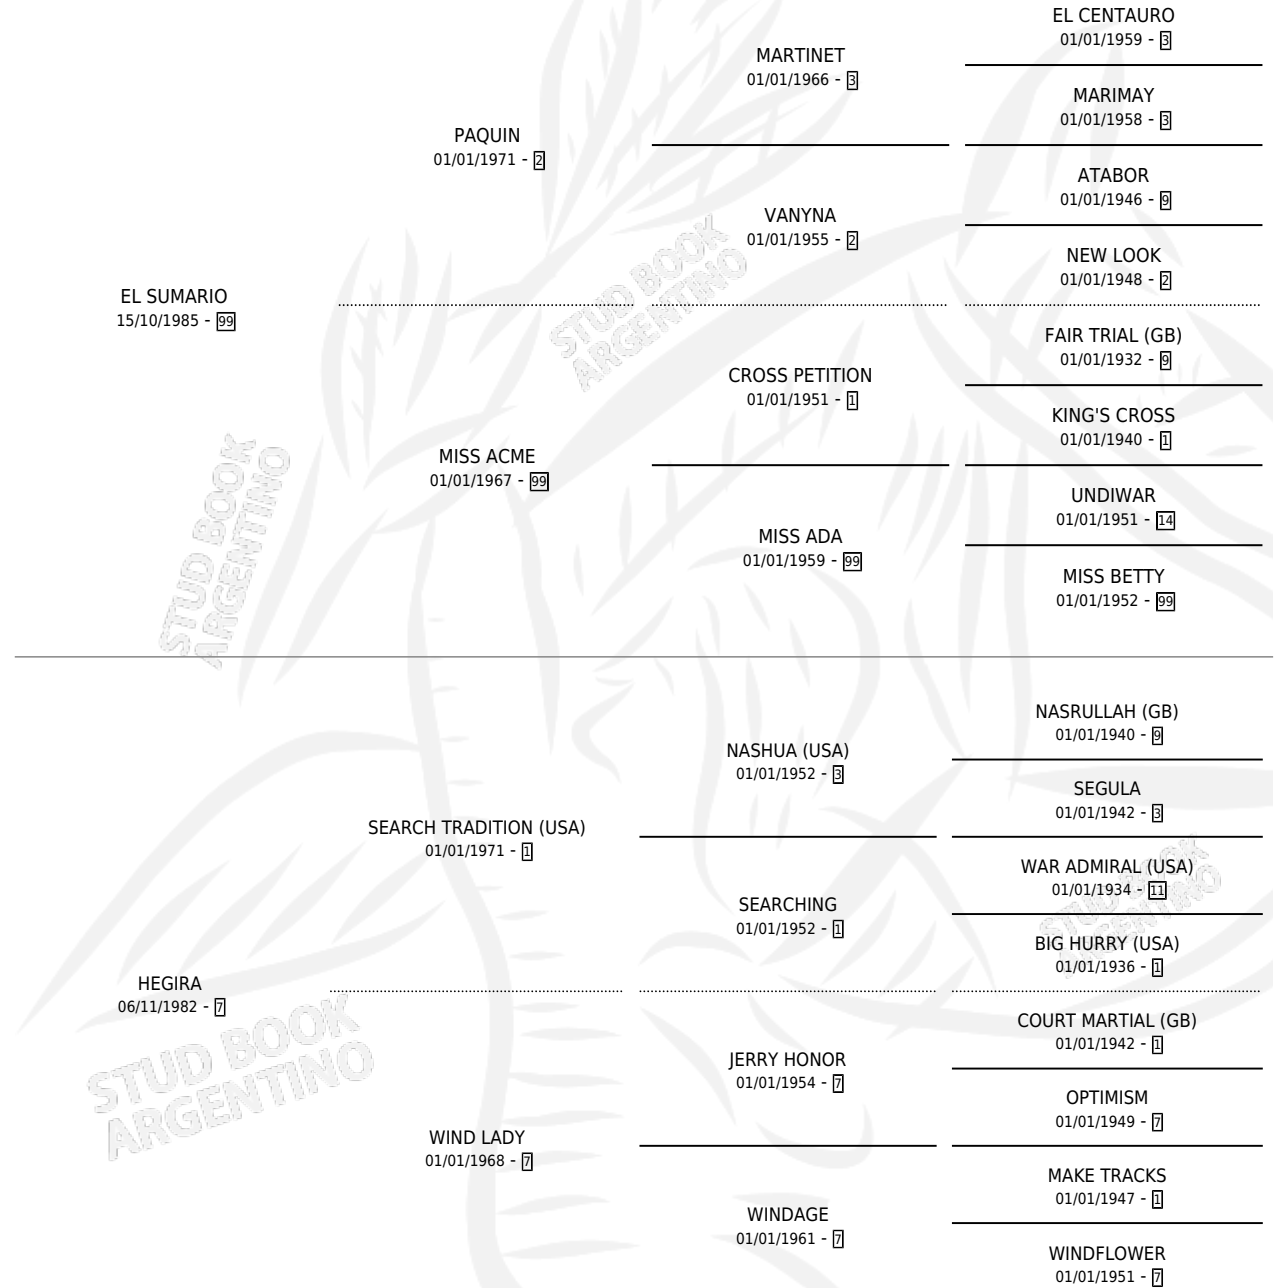

WAL SUMARIADA

por EL SUMARIO y HEGIRA por SEARCH TRADITION (USA)

Argentina · Hembra · Zaino · SP · 10/09/1992
Familia 7 · Volumen 34

ESTADO

TIPIFICACIÓN SANGUÍNEA	X
TIPIFICACIÓN POR ADN	X
PASAPORTE	X
IDENTIFICACIÓN POR MICROCHIP	X
REPRODUCTOR	X

Lugar de nacimiento: Don Waldino
Criador: Don Waldino

PEDIGREE