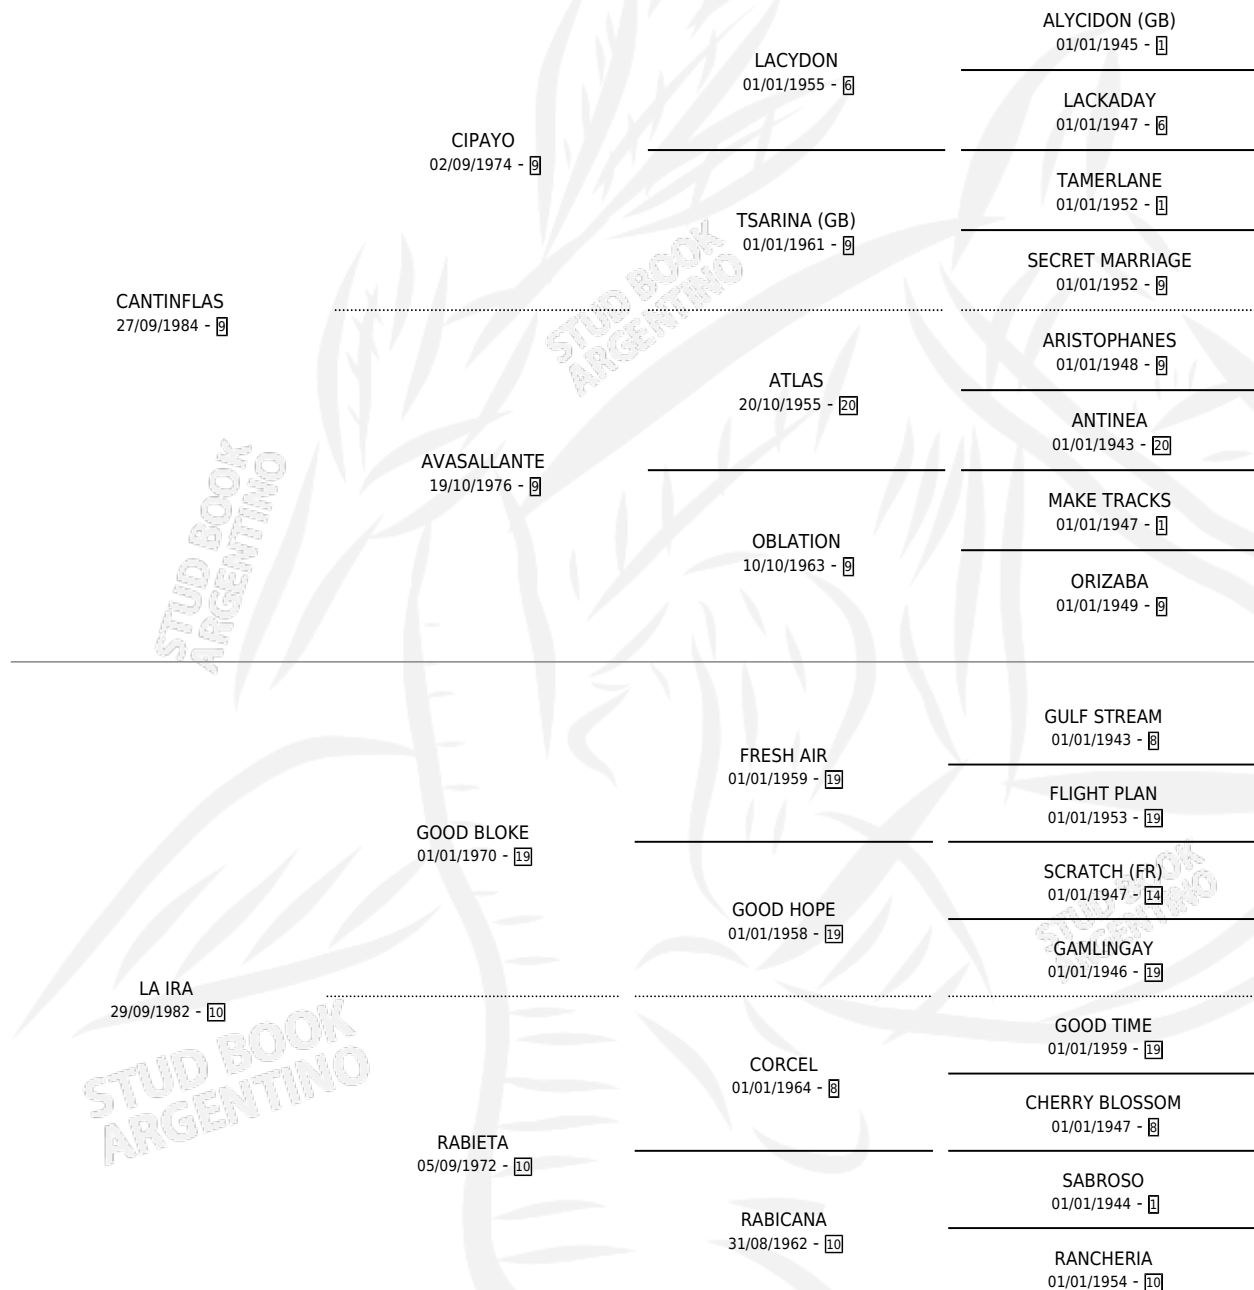

LA FACUNDA

por CANTINFLAS y LA IRA por GOOD BLOKE

Argentina · Hembra · Zaino · SP · 24/09/1992
Familia 10-d · Volumen 34

ESTADO

TIPIFICACIÓN SANGUÍNEA	✓
TIPIFICACIÓN POR ADN	✓
PASAPORTE	X
IDENTIFICACIÓN POR MICROCHIP	X
REPRODUCTOR	✓

Lugar de nacimiento: Montes Grandes

Criador: Sin dato

~

HIJOS

	MACHOS	HEMBRAS
7 NACIERON	3	4
4 CORRIERON	2	2

SIN ACTUACIONES

PEDIGREE