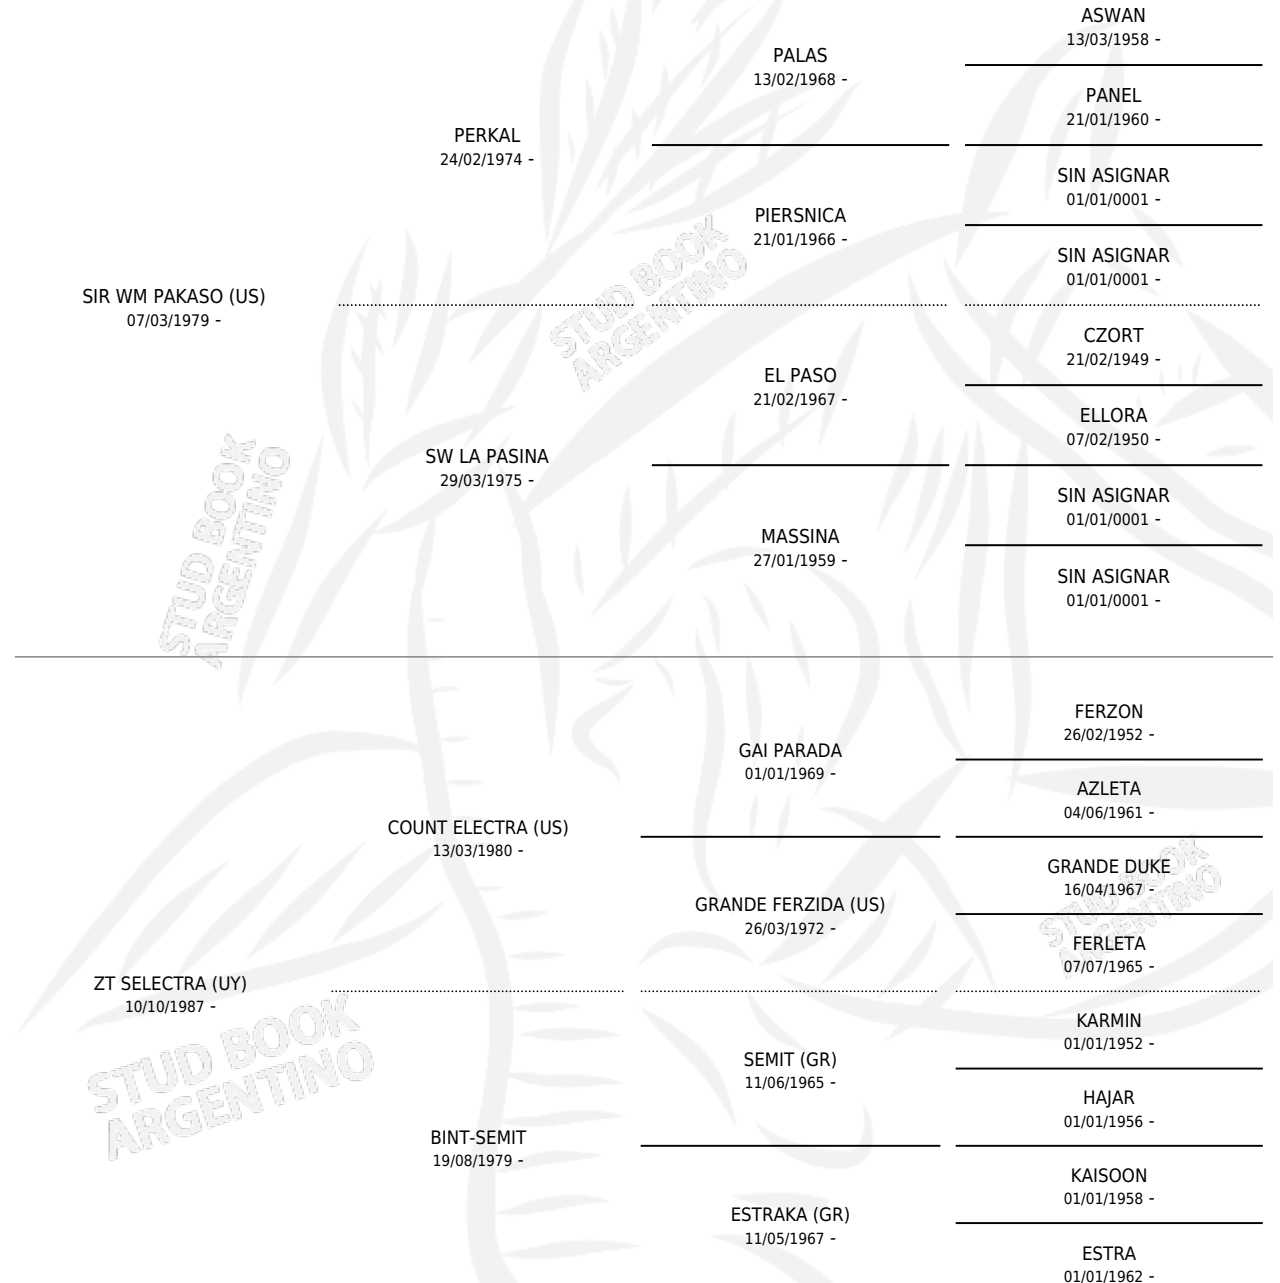

# RO DALAL

por SIR WM PAKASO (US) y ZT SELECTRA (UY) por  
COUNT ELECTRA (US)

Argentina · Macho · Zaino Doradillo · AP · 11/10/1992  
Familia · Volumen 34

## ESTADO

TIPIFICACIÓN SANGUÍNEA	✓
TIPIFICACIÓN POR ADN	X
PASAPORTE	X
IDENTIFICACIÓN POR MICROCHIP	X
REPRODUCTOR	X

**Lugar de nacimiento:** Los Estribos (baja)

**Criador:** Sin dato

## EXPORTACIÓN / IMPORTACIÓN

FECHA	MOVIMIENTO	PAÍS
08/06/2004	EXPORTADO	INGLATERRA