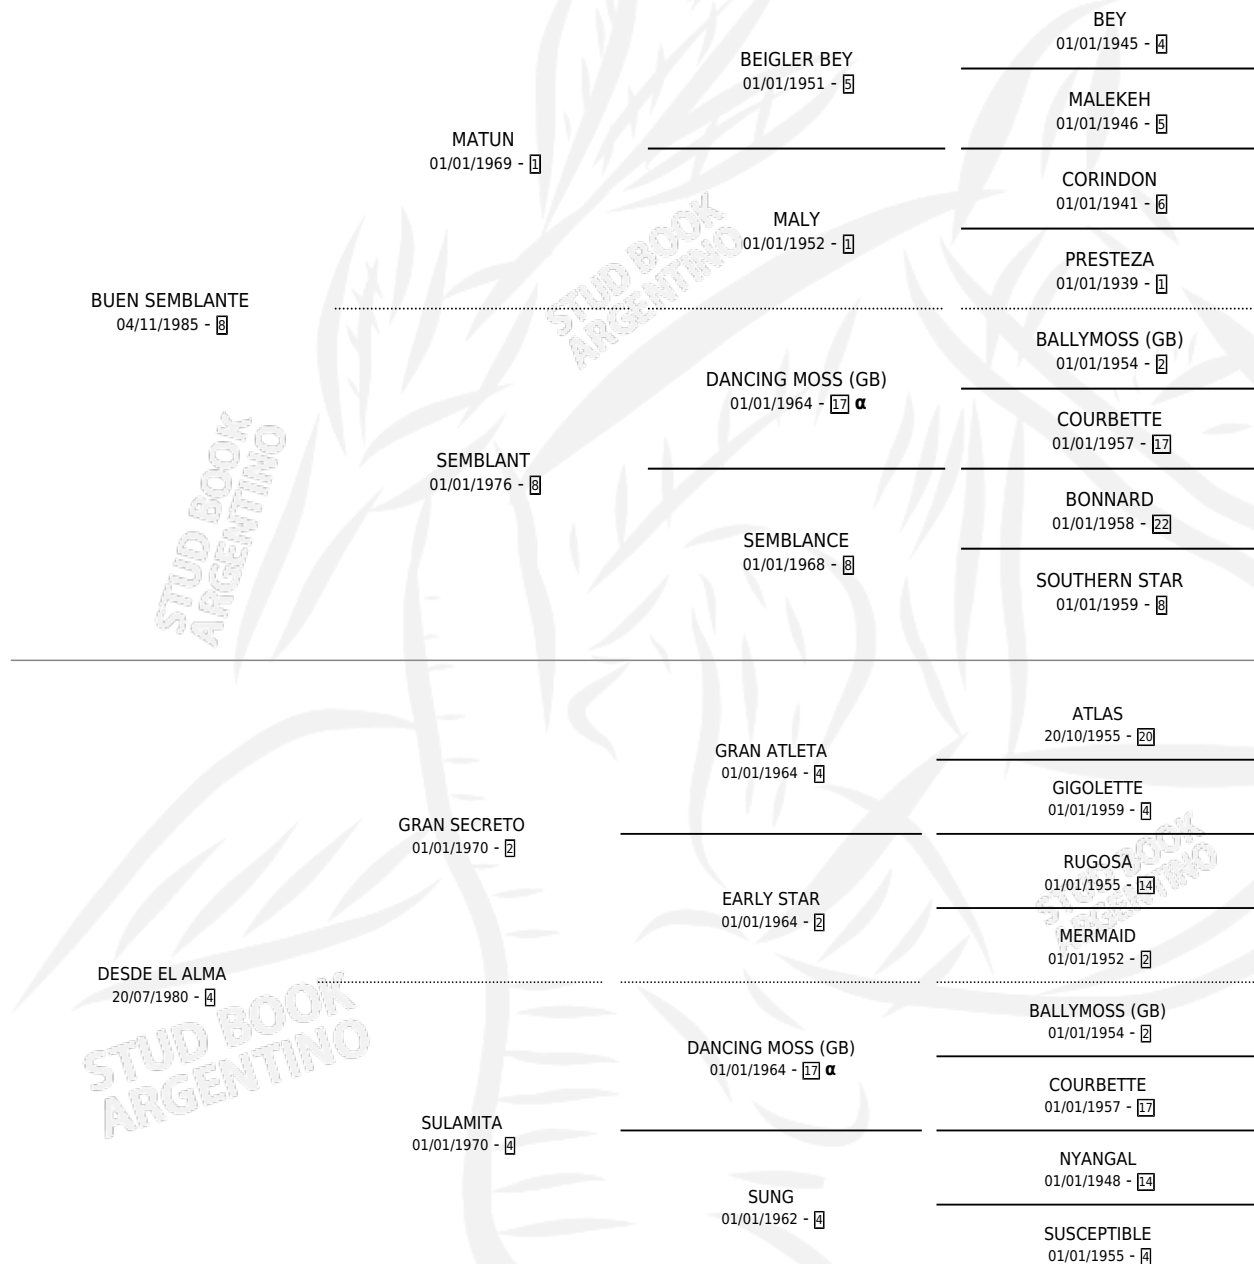

BUEN ALMA

por **BUEN SEMBLANTE** y **DESDE EL ALMA** por **GRAN SECRETO**

Argentina · Macho · Alazan · SP · 09/10/1992
Familia 4-p · Volumen 34

ESTADO

TIPIFICACIÓN SANGUÍNEA	X
TIPIFICACIÓN POR ADN	X
PASAPORTE	X
IDENTIFICACIÓN POR MICROCHIP	X
REPRODUCTOR	X

Lugar de nacimiento: David
Criador: Sin dato

PEDIGREE

INBREEDING : α

BUEN ALMA

Datos oficiales del Stud Book Argentino

Documento generado el 10/05/2026

studbook.org.ar