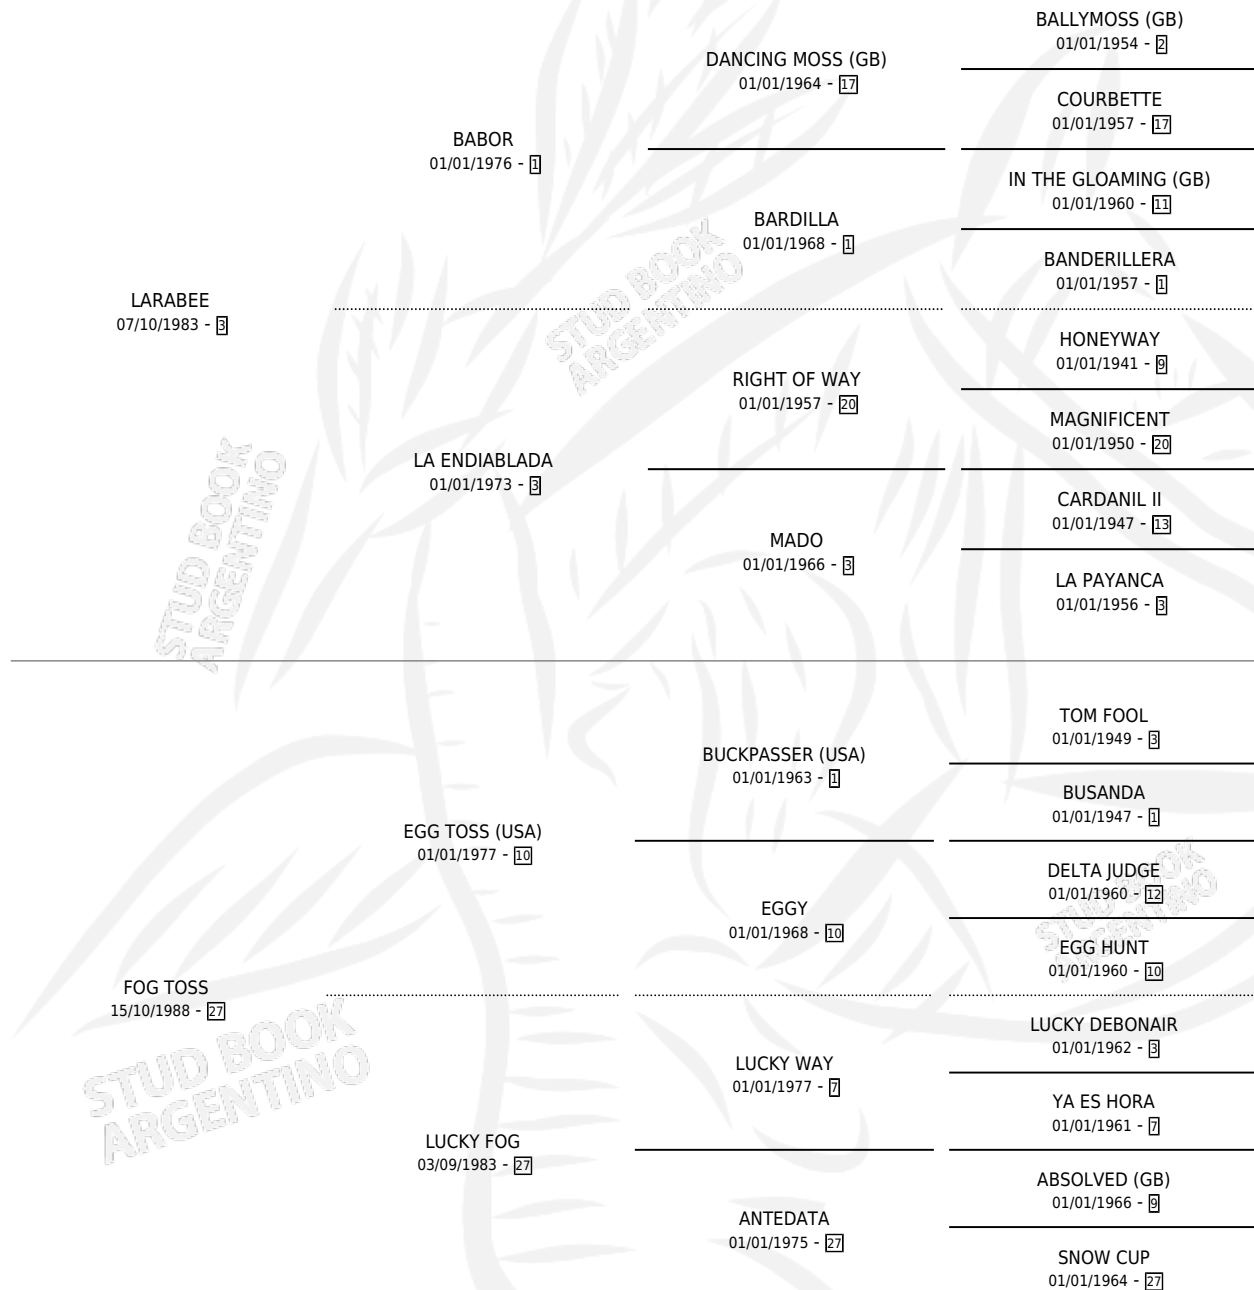

LARABEE TOSSA

por LARABEE y FOG TOSS por EGG TOSS (USA)

Argentina · Hembra · Zaino · SP · 28/08/1992
Familia 27-a · Volumen 34

ESTADO

TIPIFICACIÓN SANGUÍNEA	✓
TIPIFICACIÓN POR ADN	X
PASAPORTE	X
IDENTIFICACIÓN POR MICROCHIP	X
REPRODUCTOR	✓

Lugar de nacimiento: Danymar

Criador: D Ardis Cesar Alberto Santos

~

HIJOS

	MACHOS	HEMBRAS
1 NACIERON	1	0
1 CORRIERON	1	0

SIN ACTUACIONES

PEDIGREE

S