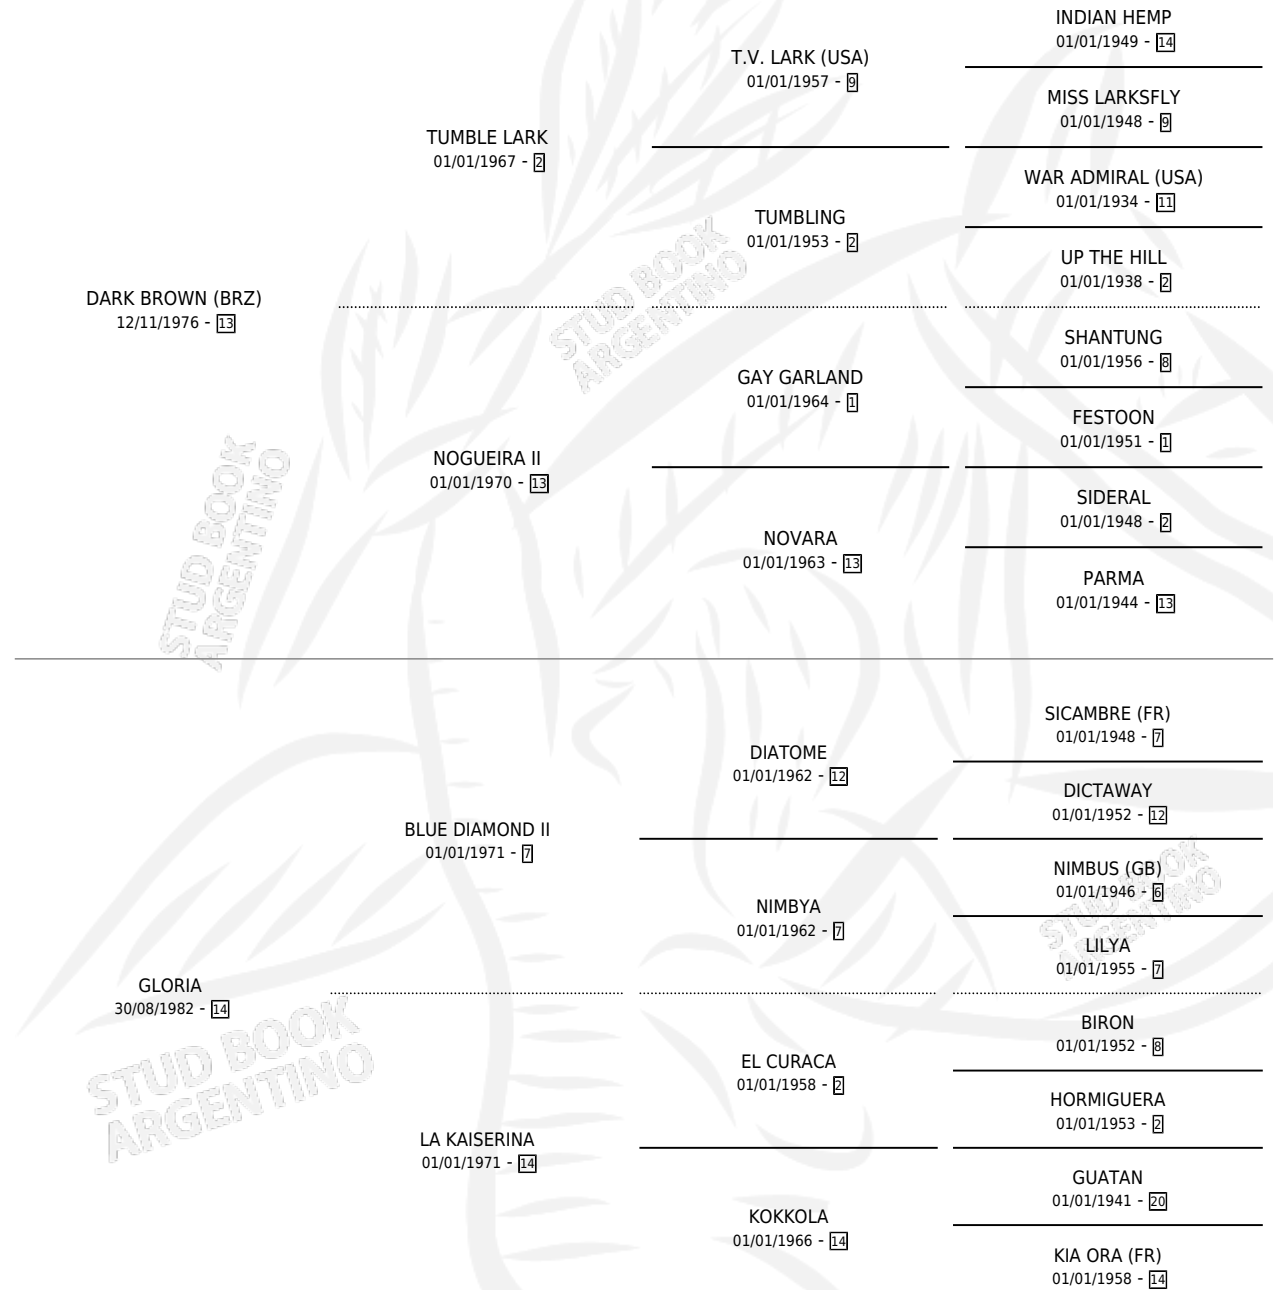

# SWEET DARKY

por **DARK BROWN (BRZ)** y **GLORIA** por **BLUE DIAMOND II**

Argentina · Macho · Zaino · SP · 04/10/1992  
Familia 14 · Volumen 34

## ESTADO

TIPIFICACIÓN SANGUÍNEA	X
TIPIFICACIÓN POR ADN	X
PASAPORTE	X
IDENTIFICACIÓN POR MICROCHIP	X
REPRODUCTOR	X

**Lugar de nacimiento:** Rosa Do Sul

**Criador:** Sin dato

## PEDIGREE