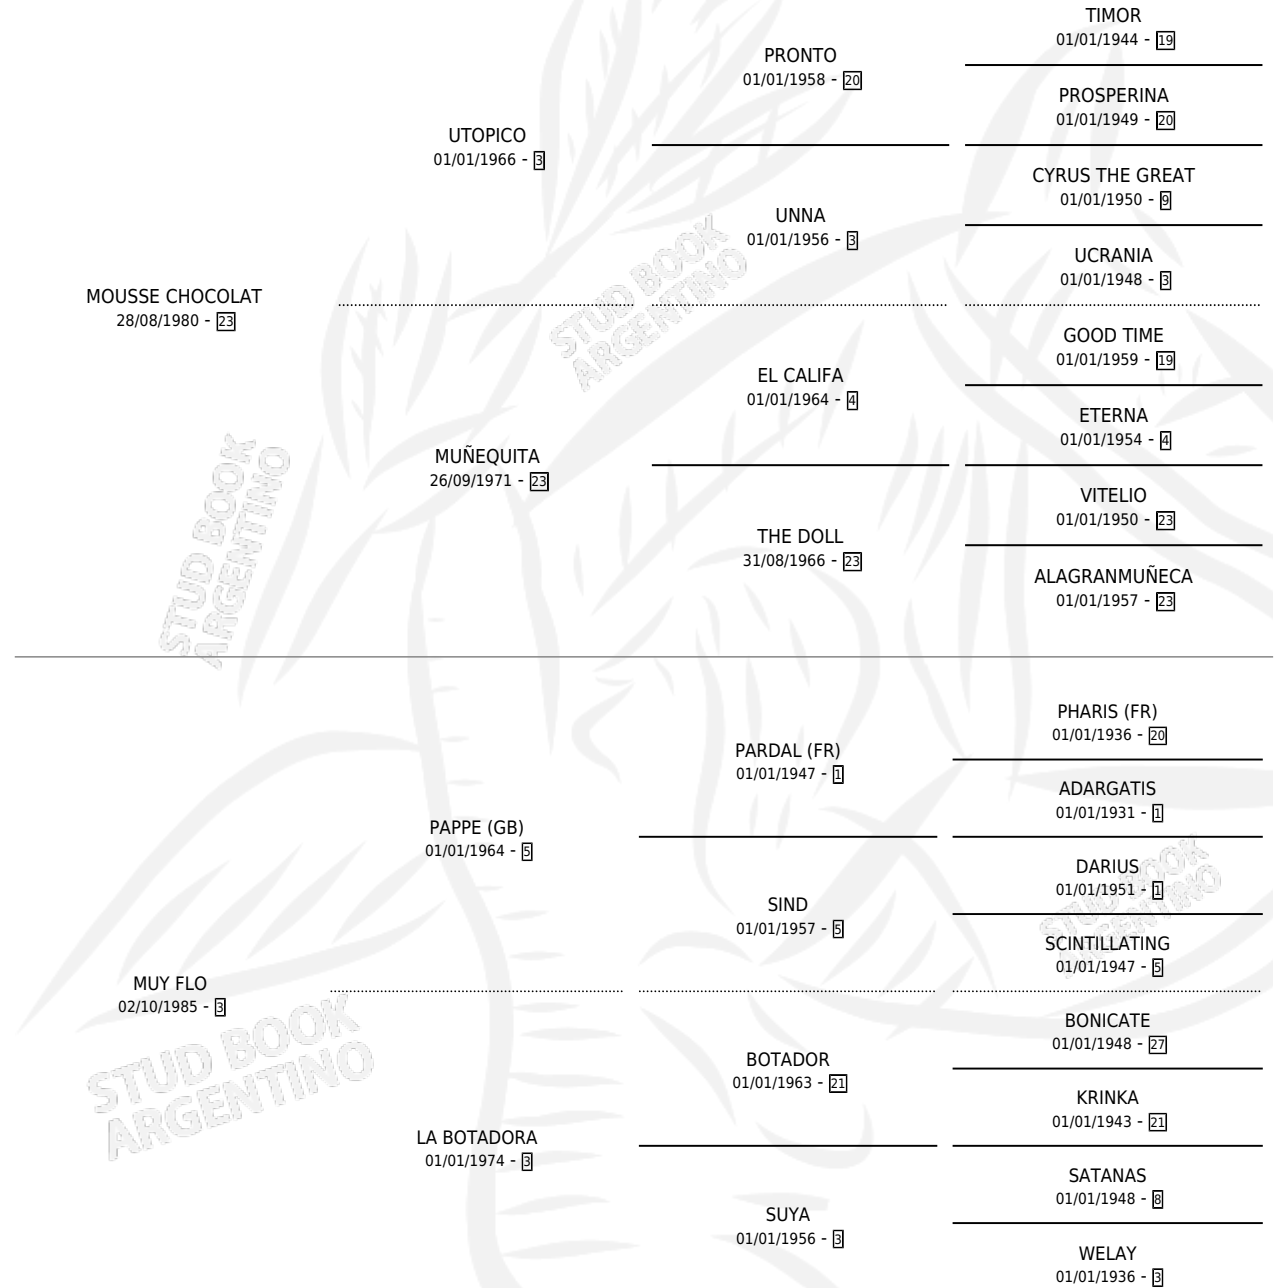

MUY MOUSSE

por MOUSSE CHOCOLAT y MUY FLO por PAPPE (GB)

Argentina · Macho · Zaino · SP · 14/09/1992
Familia 3 · Volumen 34

ESTADO

TIPIFICACIÓN SANGUÍNEA	X
TIPIFICACIÓN POR ADN	X
PASAPORTE	X
IDENTIFICACIÓN POR MICROCHIP	X
REPRODUCTOR	X

Lugar de nacimiento: La Invencible

Criador: Sin dato

PEDIGREE

CAMPAÑA

Solo carreras oficiales de Argentina

POR EDAD

EDAD	CC	1°	2°	3°	4°	5°	NP	CLC	CLG	CLCG1	CLGG1	IMPORTE	GANANCIA / CC
3 AÑOS	2	0	0	0	0	0	2	0	0	0	0	\$0	\$0
5 AÑOS	2	0	0	0	0	0	2	0	0	0	0	\$0	\$0
TOTALES	4	0	0	0	0	0	4	0	0	0	0	\$0	\$0
%		0.0%	0.0%	0.0%	0.0%	0.0%	100%	0.0%	0.0%	0.0%	0.0%		