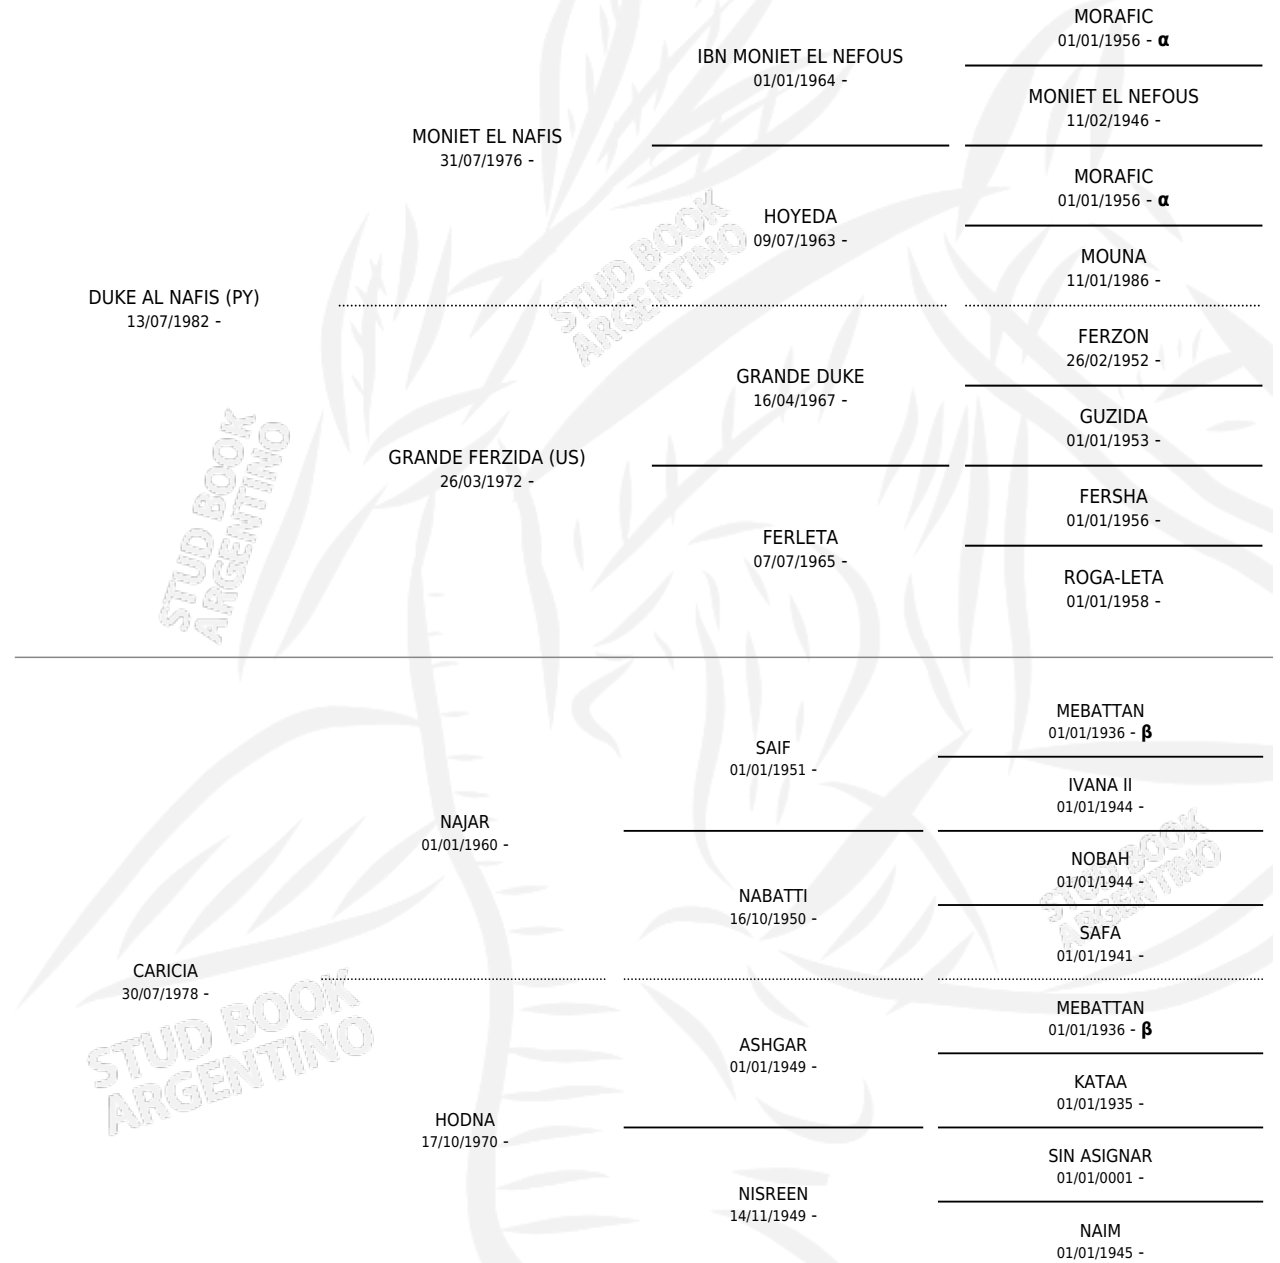

LC GALATI

por **DUKE AL NAFIS (PY)** y **CARICIA** por **NAJAR**

Argentina · Macho · Zaino Colorado · AP · 27/09/1992
Familia · Volumen 34

ESTADO

TIPIFICACIÓN SANGUÍNEA	X
TIPIFICACIÓN POR ADN	X
PASAPORTE	X
IDENTIFICACIÓN POR MICROCHIP	X
REPRODUCTOR	X

Lugar de nacimiento: La Catalina

Criador: La Catalina

PEDIGREE

INBREEDING : α, β

LC GALATI

Datos oficiales del Stud Book Argentino

Documento generado el 06/05/2026

studbook.org.ar