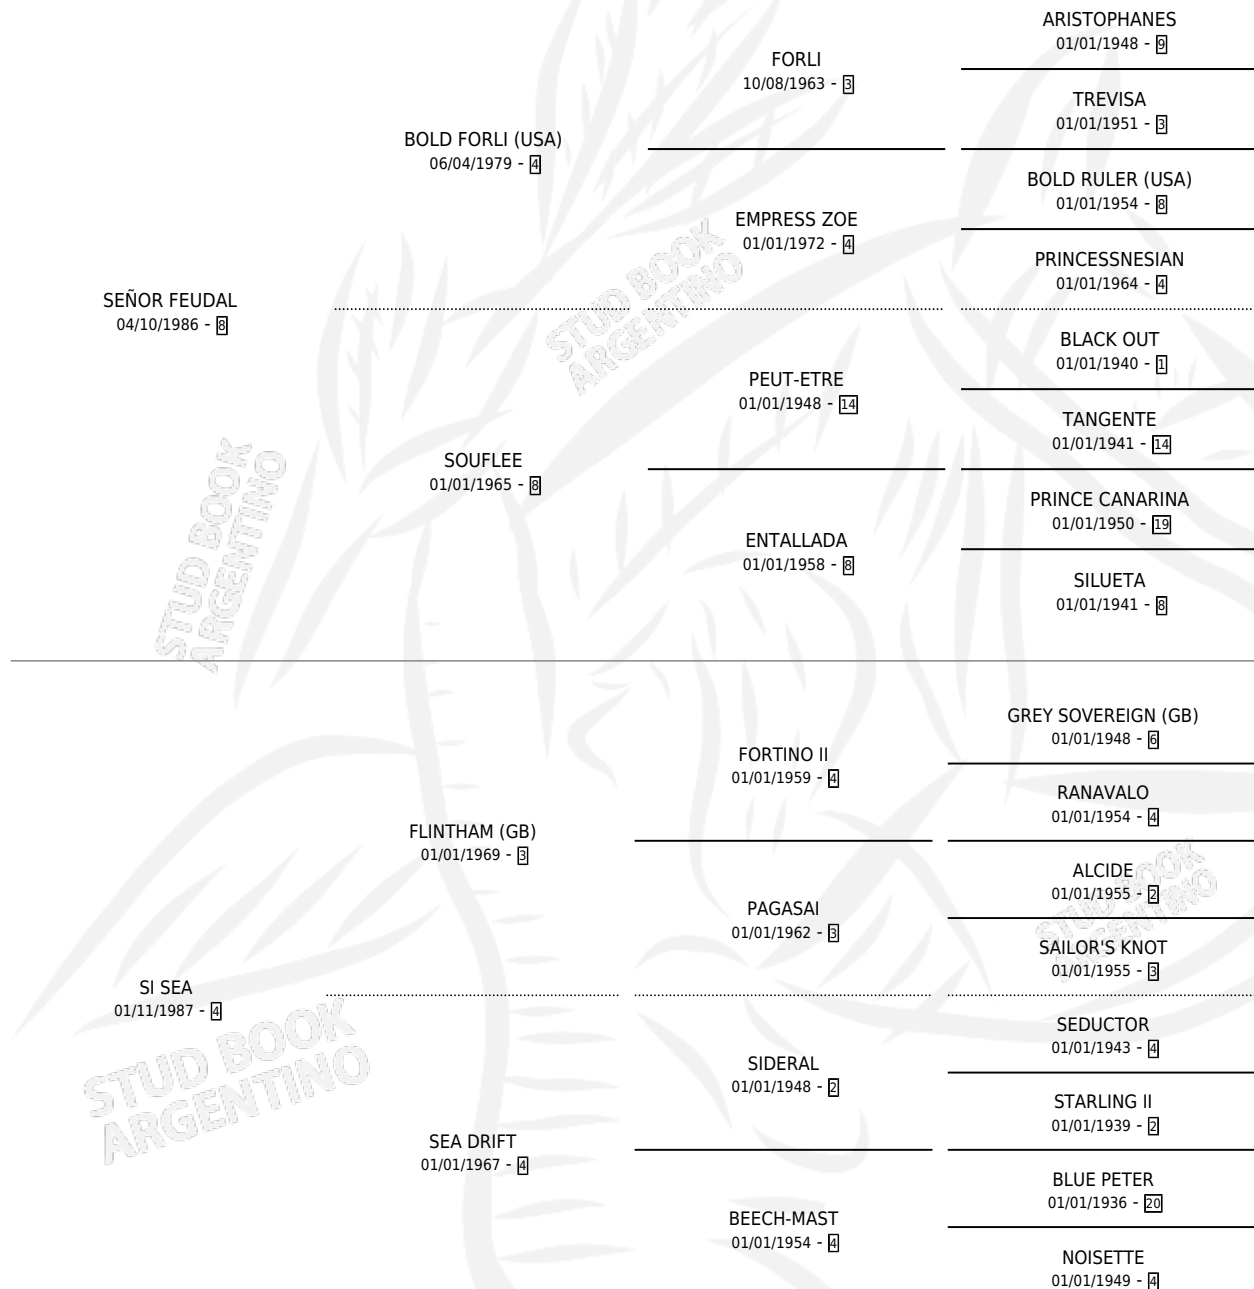

SAILING SHIP

por SEÑOR FEUDAL y SI SEA por FLINTHAM (GB)

Argentina · Macho · Alazan Tostado · SP · 07/10/1992
Familia 4-h · Volumen 34

ESTADO

TIPIFICACIÓN SANGUÍNEA	X
TIPIFICACIÓN POR ADN	X
PASAPORTE	X
IDENTIFICACIÓN POR MICROCHIP	X
REPRODUCTOR	X

Lugar de nacimiento: Orilla Del Monte

Criador: Sin dato

PEDIGREE