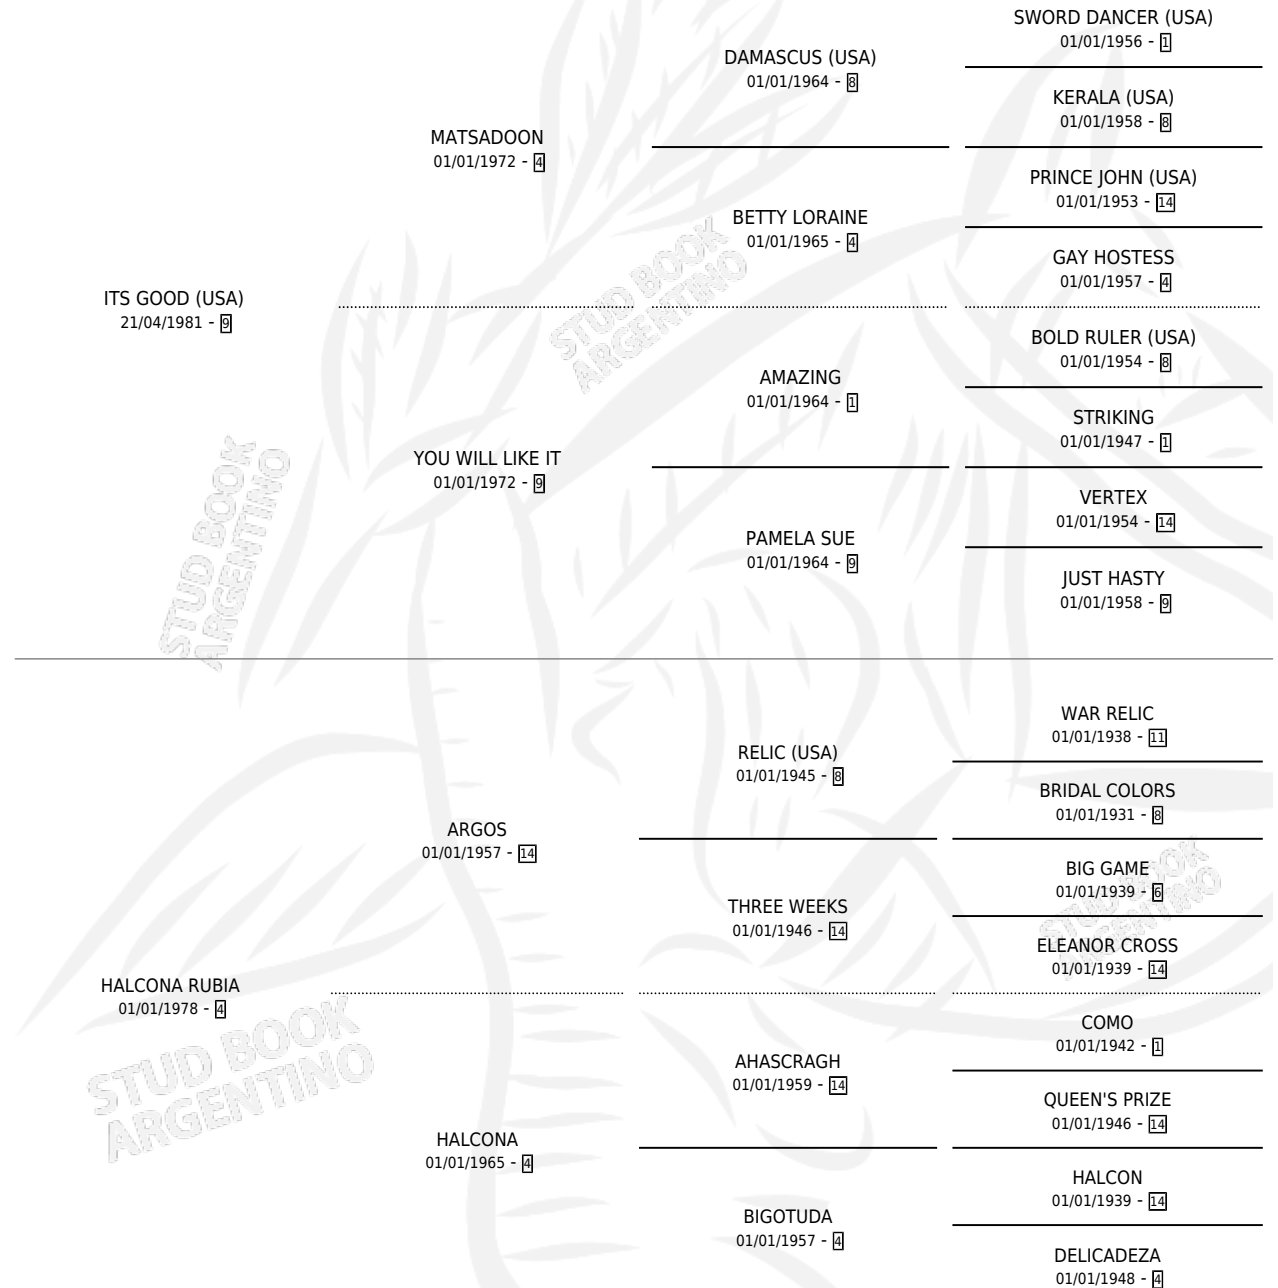

Lugar de nacimiento: Santo Stefano

Criador: Sin dato

~

HIJOS

	MACHOS	HEMBRAS
5 NACIERON	2	3
3 CORRIERON	1	2

SIN ACTUACIONES

PEDIGREE

CAMPAÑA

Solo carreras oficiales de Argentina

POR EDAD

EDAD	CC	1°	2°	3°	4°	5°	NP	CLC	CLG	CLCG1	CLGG1	IMPORTE	GANANCIA / CC
3 AÑOS	6	1	0	1	0	0	4	0	0	0	0	\$7,650	\$1,275
4 AÑOS	4	0	0	0	0	0	4	0	0	0	0	\$0	\$0
TOTALES	10	1	0	1	0	0	8	0	0	0	0	\$7,650	\$765
%		10.0%	0.0%	10.0%	0.0%	0.0%	80.0%	0.0%	0.0%	0.0%	0.0%		