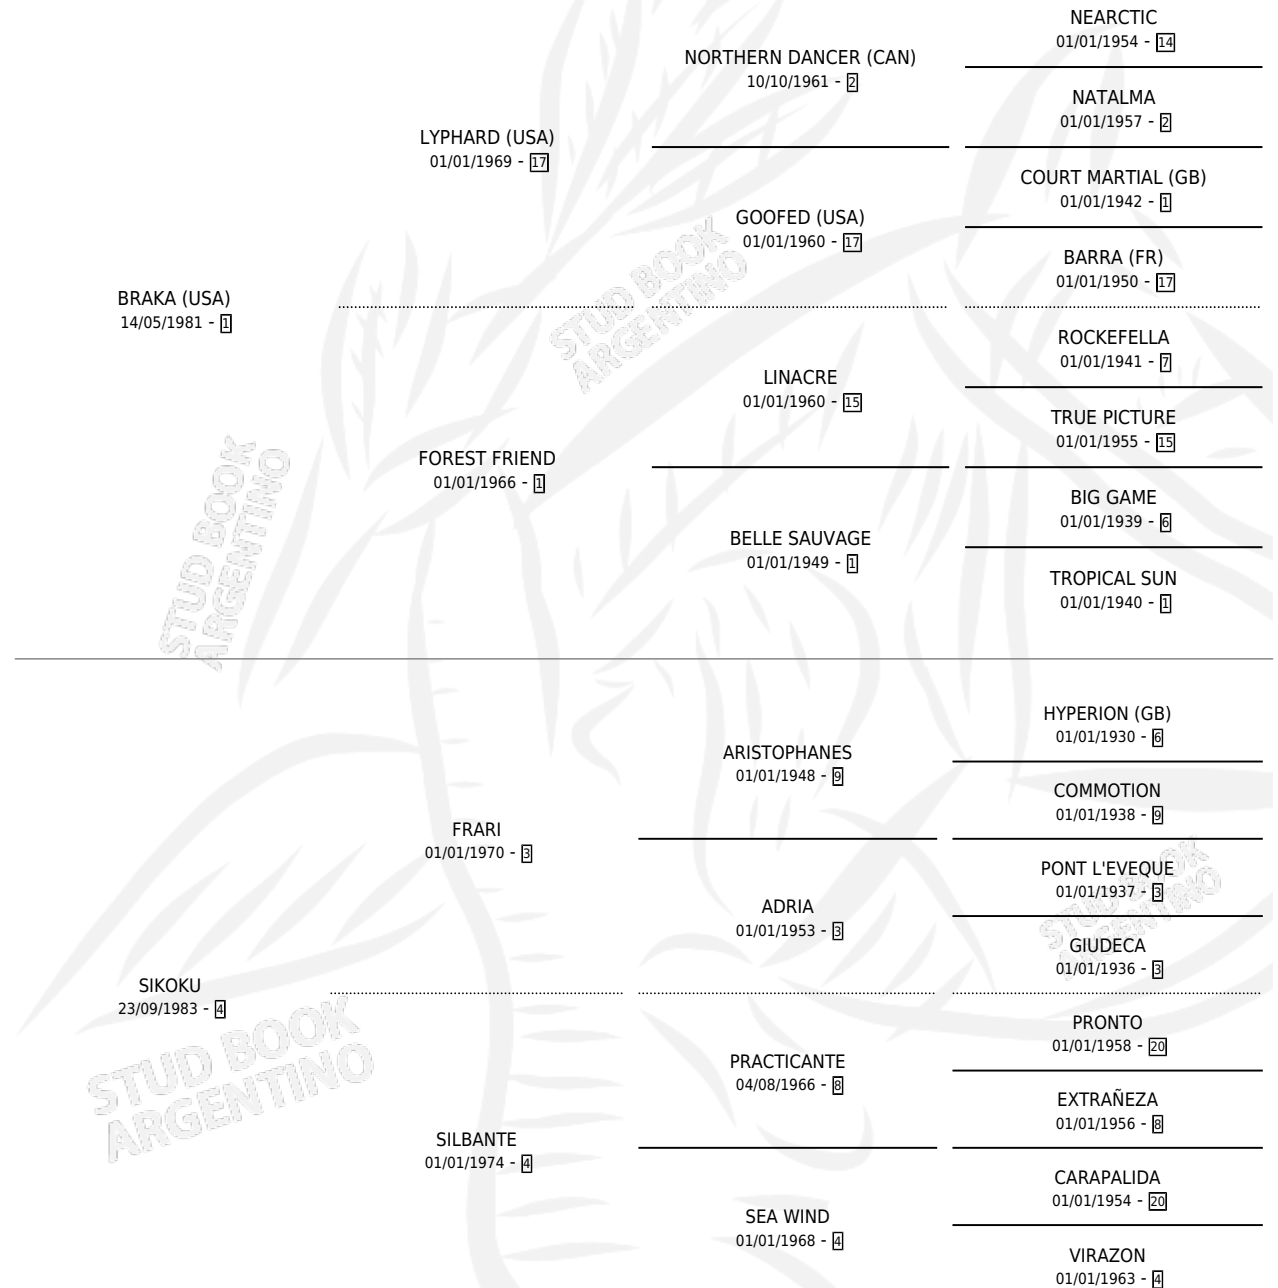

Lugar de nacimiento: La Borinqueña

Criador: La Borinqueña

~

HIJOS

	MACHOS	HEMBRAS
32 NACIERON	16	16
13 CORRIERON	11	2
4 GANARON	4	0
0 GANADORES CL	0 GANADORES GR	0 GANADORES G1

PEDIGREE

CAMPAÑA

Solo carreras oficiales de Argentina