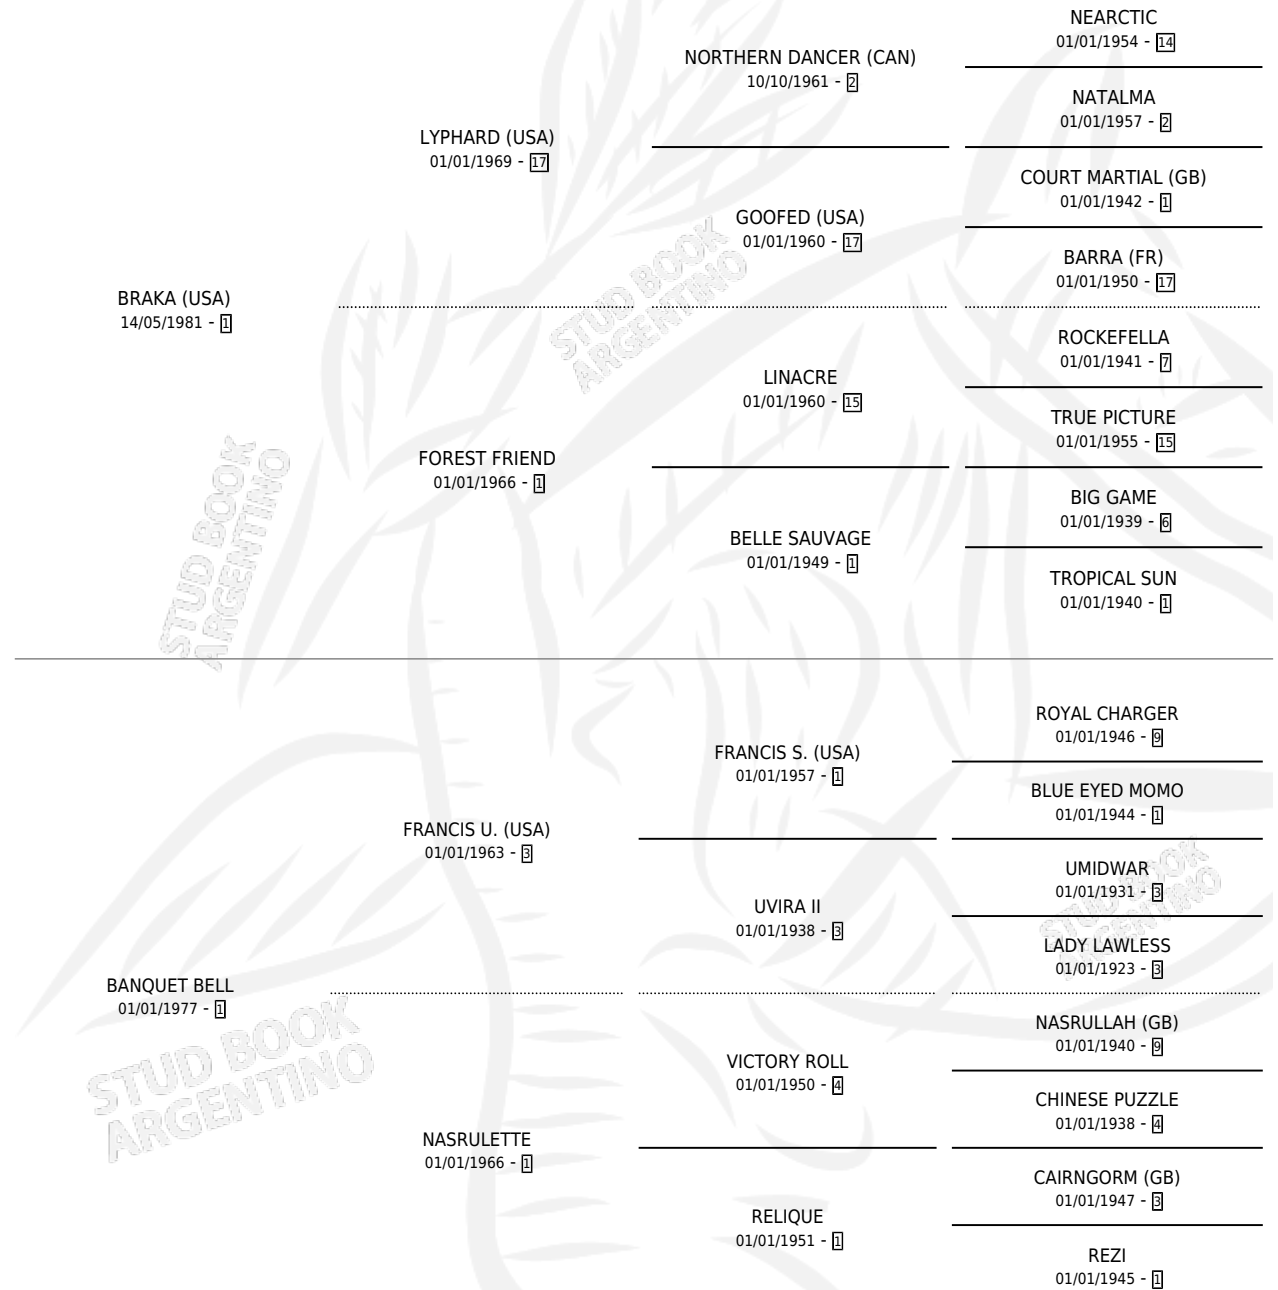

CABALLERANGO

por BRAKA (USA) y BANQUET BELL por FRANCIS U. (USA)

Argentina · Macho · Zaino · SP · 16/09/1992
Familia 1-n · Volumen 34

ESTADO

TIPIFICACIÓN SANGUÍNEA	X
TIPIFICACIÓN POR ADN	X
PASAPORTE	X
IDENTIFICACIÓN POR MICROCHIP	X
REPRODUCTOR	X

Lugar de nacimiento: La Borinqueña

Criador: La Borinqueña

PEDIGREE

CAMPAÑA

Solo carreras oficiales de Argentina

POR EDAD

EDAD	CC	1°	2°	3°	4°	5°	NP	CLC	CLG	CLCG1	CLGG1	IMPORTE	GANANCIA / CC
3 AÑOS	5	0	0	0	0	0	5	0	0	0	0	\$0	\$0
4 AÑOS	7	0	0	0	1	0	6	0	0	0	0	\$240	\$34
TOTALES	12	0	0	0	1	0	11	0	0	0	0	\$240	\$20
%		0.0%	0.0%	0.0%	8.3%	0.0%	91.7%	0.0%	0.0%	0.0%	0.0%		