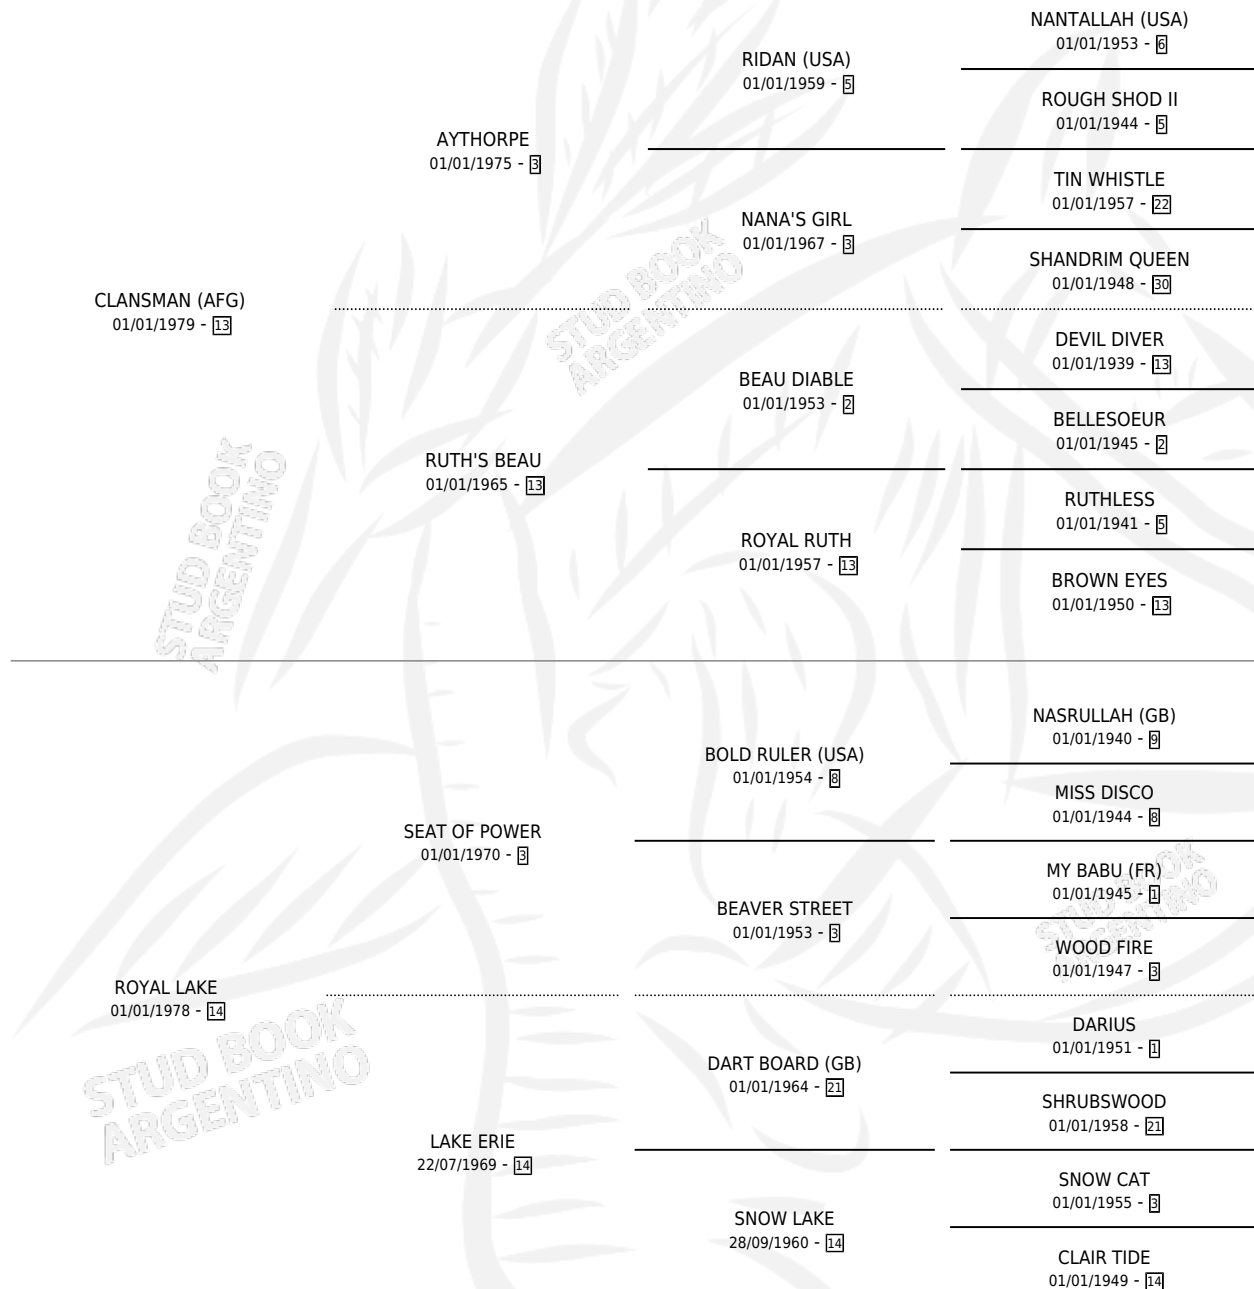

Lugar de nacimiento: El Candil

Criador: Sin dato

~

HIJOS

	MACHOS	HEMBRAS
4 NACIERON	2	2
2 CORRIERON	0	2
1 GANARON	0	1

0	0	0
GANADORES CL	GANADORES GR	GANADORES G1

PEDIGREE

CAMPAÑA

Solo carreras oficiales de Argentina

POR EDAD

EDAD	CC	1°	2°	3°	4°	5°	NP	CLC	CLG	CLCG1	CLGG1	IMPORTE	GANANCIA / CC
3 AÑOS	1	0	0	0	0	0	1	0	0	0	0	\$0	\$0
TOTALES	1	0	0	0	0	0	1	0	0	0	0	\$0	\$0
%		0.0%	0.0%	0.0%	0.0%	0.0%	100%	0.0%	0.0%	0.0%	0.0%		