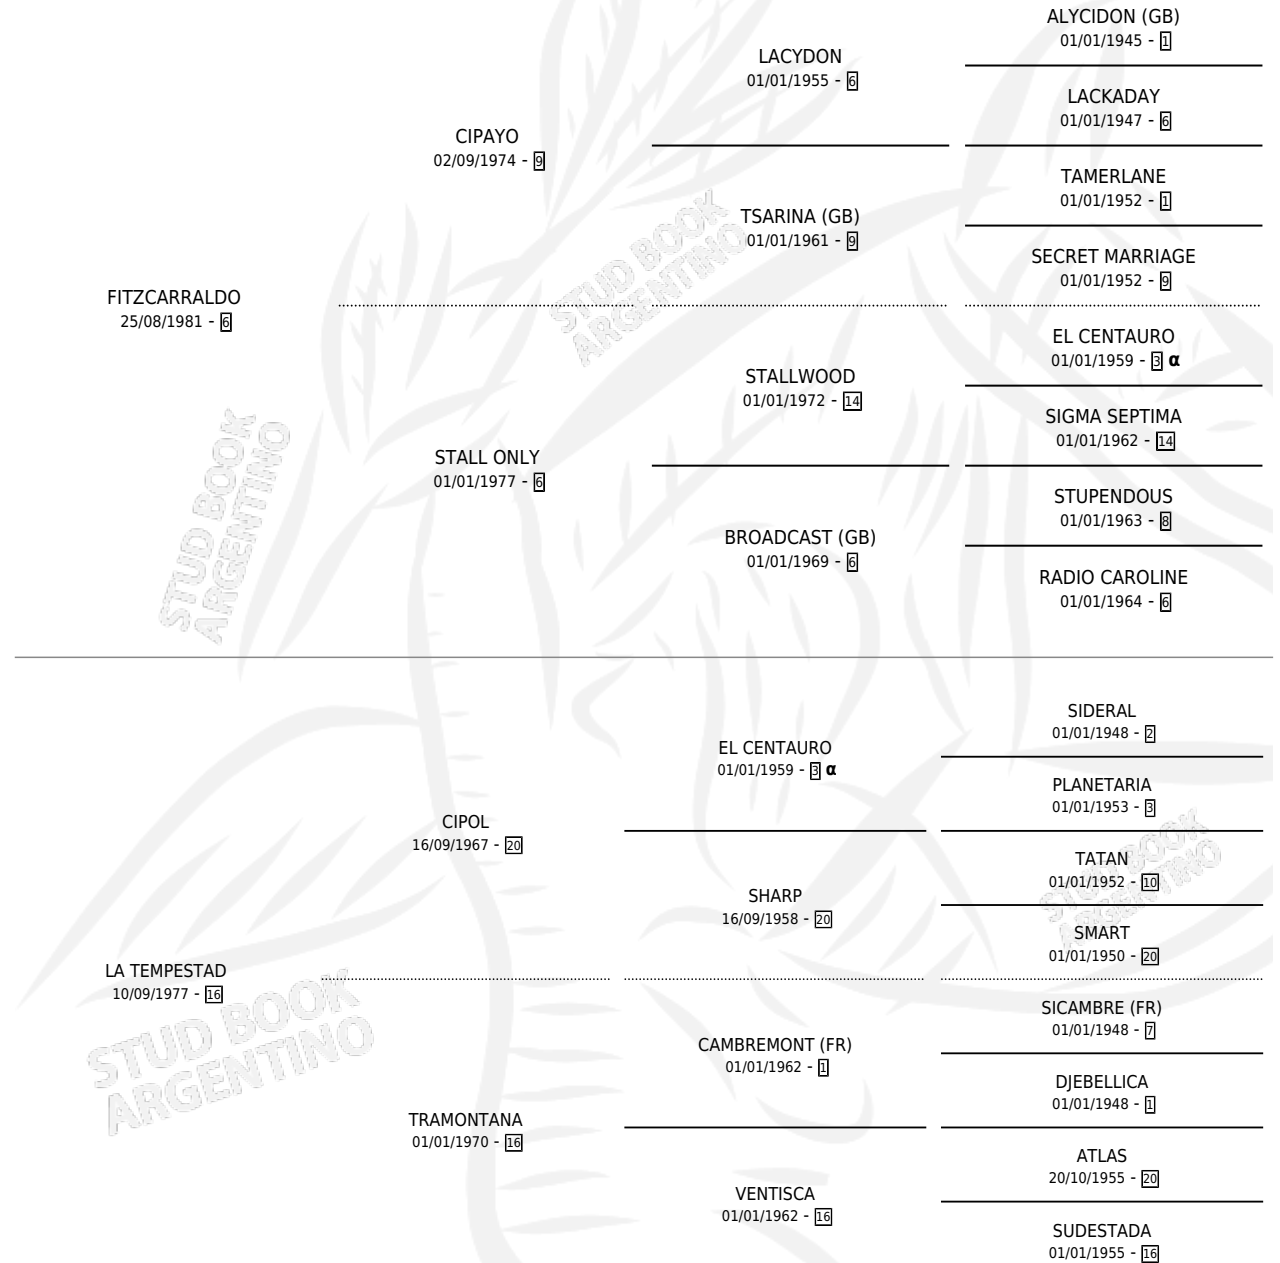

SCHNEE

por FITZCARRALDO y LA TEMPESTAD por CIPOL

Argentina · Hembra · Zaino Colorado · SP · 13/09/1992
Familia 16-e · Volumen 34

ESTADO

TIPIFICACIÓN SANGUÍNEA	X
TIPIFICACIÓN POR ADN	X
PASAPORTE	X
IDENTIFICACIÓN POR MICROCHIP	X
REPRODUCTOR	X

Lugar de nacimiento: Comalal

Criador: Comalal

PEDIGREE

INBREEDING : α

SCHNEE

Datos oficiales del Stud Book Argentino

Documento generado el 25/04/2026

studbook.org.ar